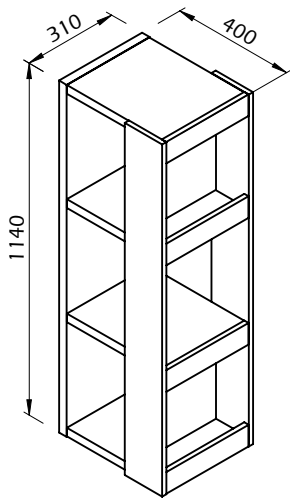

Technical Information

ELLA - 40 Baixa - Estante

TEMAHOME

60min

12kg