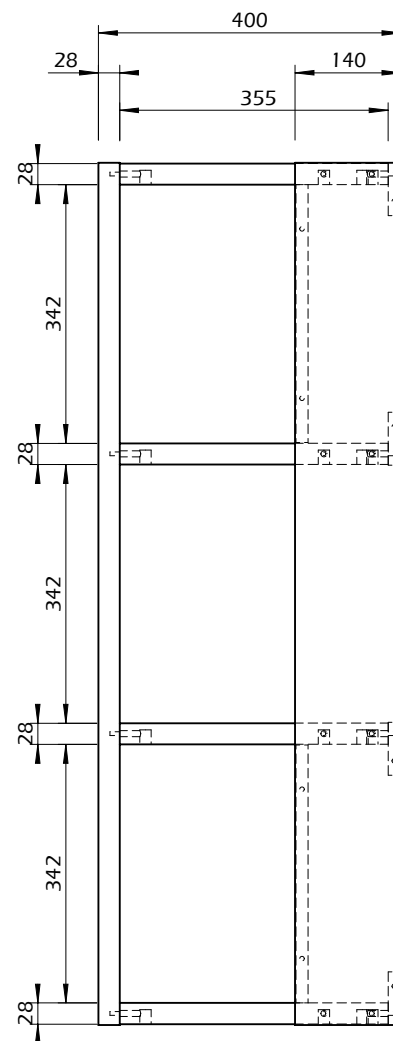

Technical Information

ELLA - 40 Baixa - Estante

TEMAHOME

60min

12kg