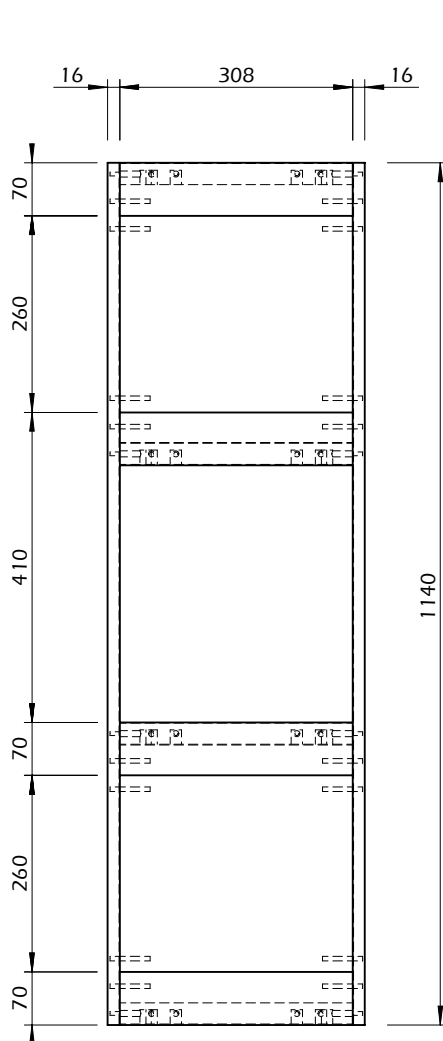

Technical Information

ELLA - 40 Baixa - Estante

TEMAHOME

60min

12kg