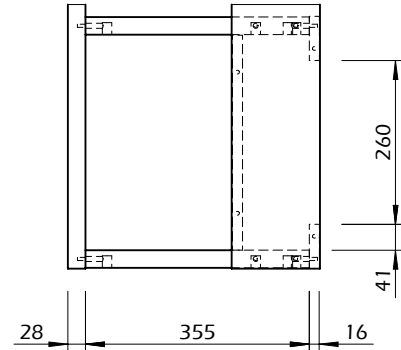

Technical Information

ELLA - 40 Baixa - Estante

TEMAHOME

60min

12kg