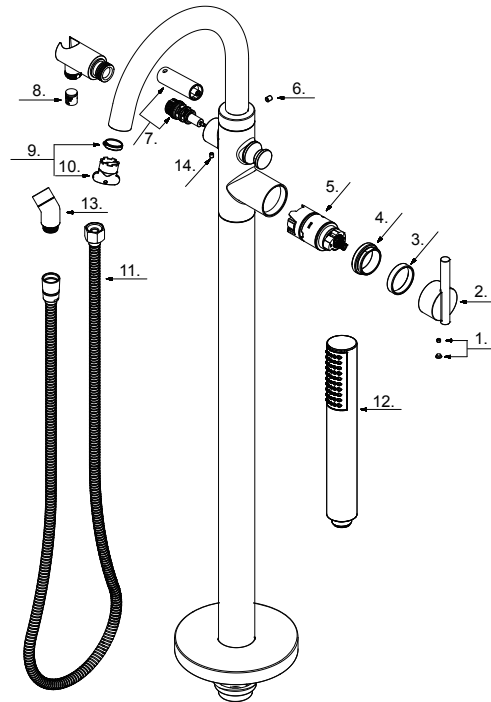

Contemporary Floor Mount Tub Filler Trim Kit

Ensemble de garnitures contemporaines pour robinet de baignoire monté au sol

Kit de alimentador de bañera montado a piso contemporáneo

Part Name	Nom de la pièce	Nombre de Parte	Part # # de pièce # de Parte
1⊙ Index Button	Capuchon indicateur	Botón indicador	A66D558
2⊙ Metal Handle	Manette en métal	Manija metálicas	A079205
3⊙ Trim Ring	Garniture circulaire de manette	Capuchón ornamental de la manija	A310009
4 Adjusting Ring	Bague de réglage	Anillo de ajuste	A104396
5 Pressure Balance Cartridge	Cartouche de valve à régulateur de pression	Cartucho de válvula de presión balanceada	A510037
6 Set Screw	Vis de Calage	Tornillo de Ajuste	A075218
7 Diverter	Assemblage de dispositif de dérivation	Ensamblaje de transferencia	A501021UCP
8 Check Valve	Clapet de non-retour	Válvula de control	A519208
9 Aerator Assembly	Assemblage de brise-jet	Ensamblaje de aireador	A603550
10 Aerator Wrench	Clé pour brise-jet	Llave para aireador	A031262
11⊙ Hose 59"	Manguera de la ducha	Tuyau Souple	G469021
12⊙ Hand Shower 1.75gpm	Douche à main	Ducha de mano	D465106
13⊙ Elbow Adapter	Adaptateur coudé	Adaptador de codo	D300140
14 Screw	Vis	Tornillo	A075209