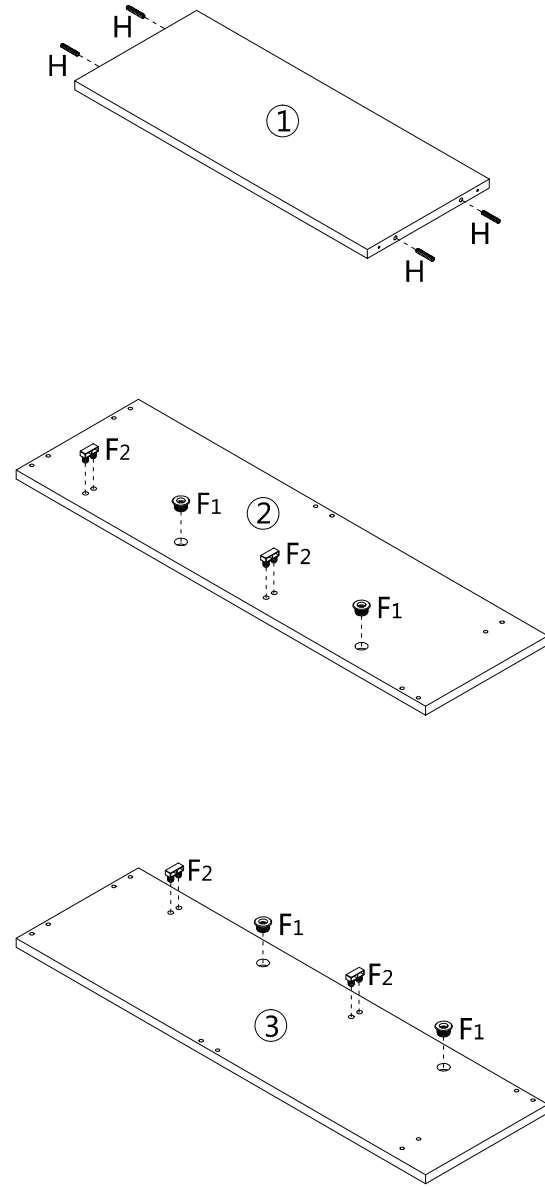

passo-step-notice montage-montagio 1

Lote:CN13269

									
4x40mm	3.5x14mm	4x10mm		E1	E2				
A	16PCS	B	24PCS	C	4PCS	D	2SETS	E	2SETS
									
F1	F2	F3	ø12mm	6x30mm					
F	4SETS	G	16PCS	H	4PCS	I	4PCS	J	22PCS

paso-step-notice montage-montagio 2

paso-step-notice montage-montagio 3

paso-step-notice montage-montagio 4

paso-step-notice montage-montagio 5

paso-step-notice montage-montagio 6