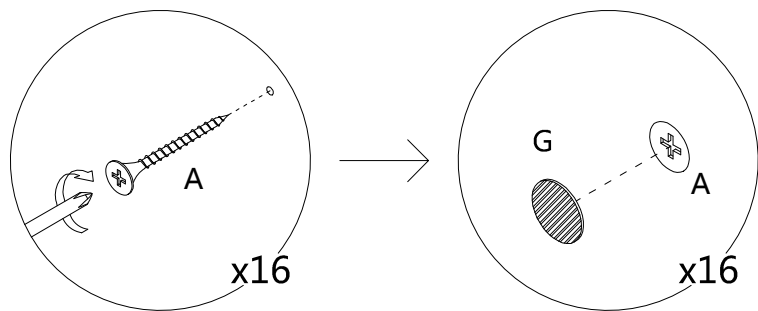

paso-step-notice montage-montagio 2