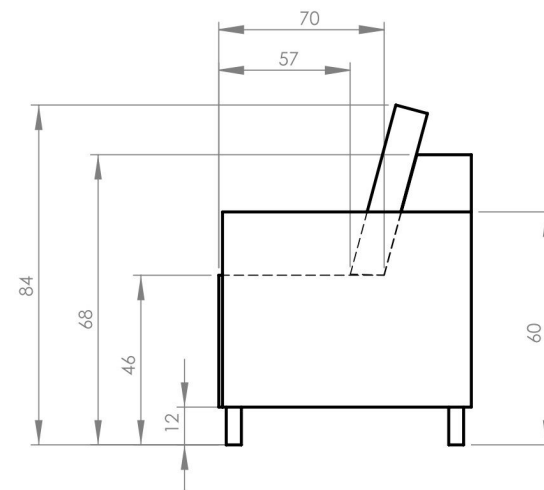

Lofty Lilly

Narożnik rozkładany L / Corner sofa bed L shape / Ecksofa L Form mit Bettfunktion / Canapé d'angle L convertible / Coltar L extensibil

PL: Ze względu na manualne wykonanie mebli różnica wymiarów może wynosić +/-2%.

EN: Due to hand-made nature of upholstered furniture, there can be a difference between dimensions of items +/-2%.

DE: Aufgrund der manuellen Herstellung der Möbel kann der Unterschied in den Abmessungen +/-2% betragen.

FR: En raison de la fabrication manuelle des meubles, la différence de dimensions peut être de +/-2%.

RO: Din cauza producției manuale a mobilierului, diferența de dimensiuni poate fi de +/-2%.