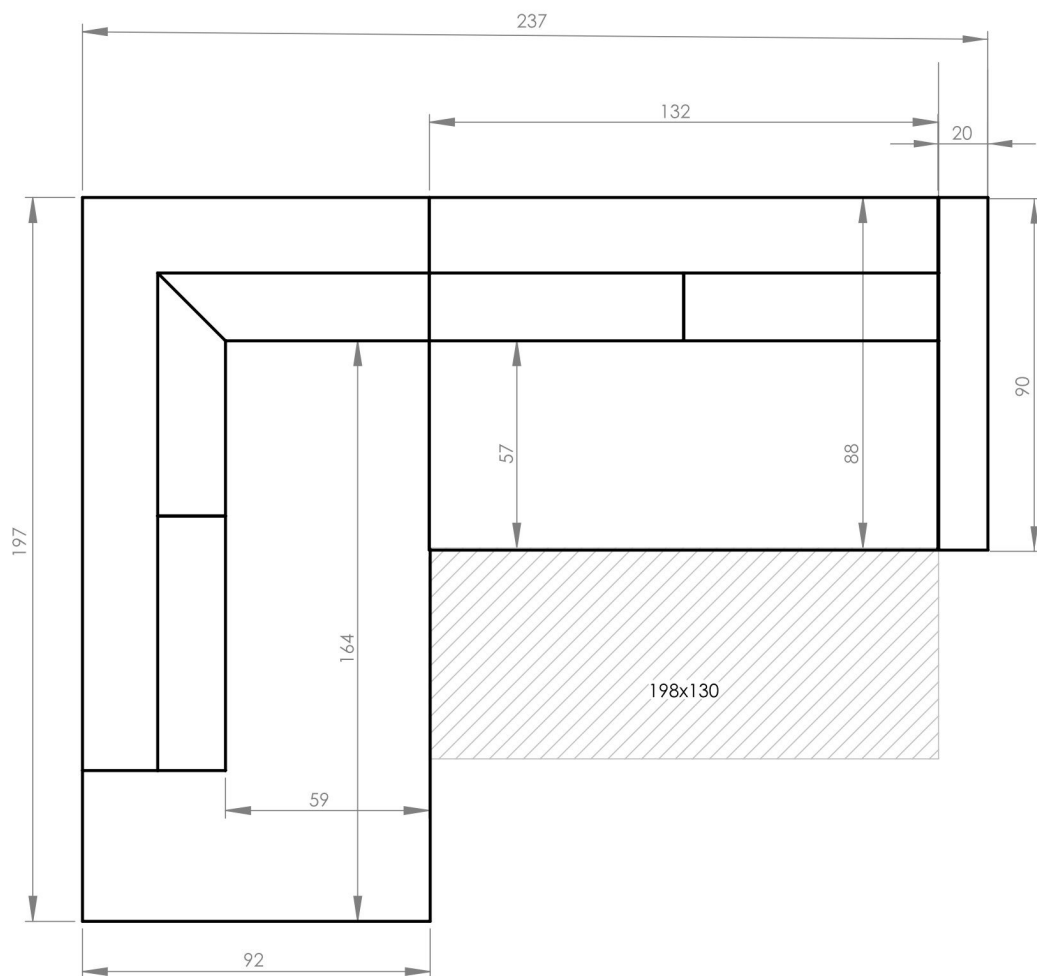

Lofty Lilly

Narożnik rozkładany L / Corner sofa bed L shape / Ecksofa L Form mit Bettfunktion / Canapé d'angle L convertible / Coltar L extensibil

PL: Ze względu na manualne wykonanie mebli różnica wymiarów może wynosić +/-2%.

EN: Due to hand-made nature of upholstered furniture, there can be a difference between dimensions of items +/-2%.

DE: Aufgrund der manuellen Herstellung der Möbel kann der Unterschied in den Abmessungen +/-2% betragen.