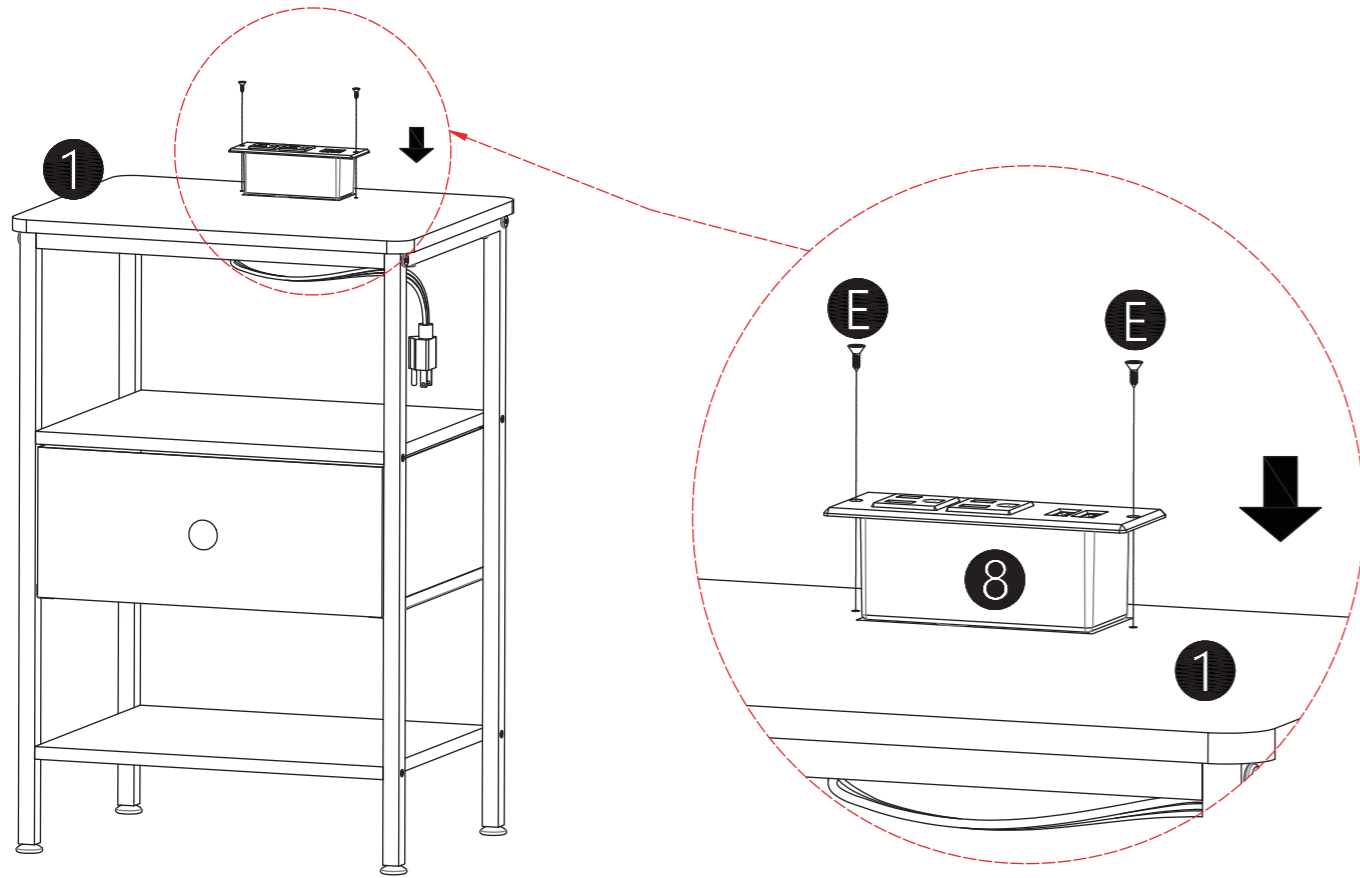

Step 6

E
Ø3.5×10mm
2PCS