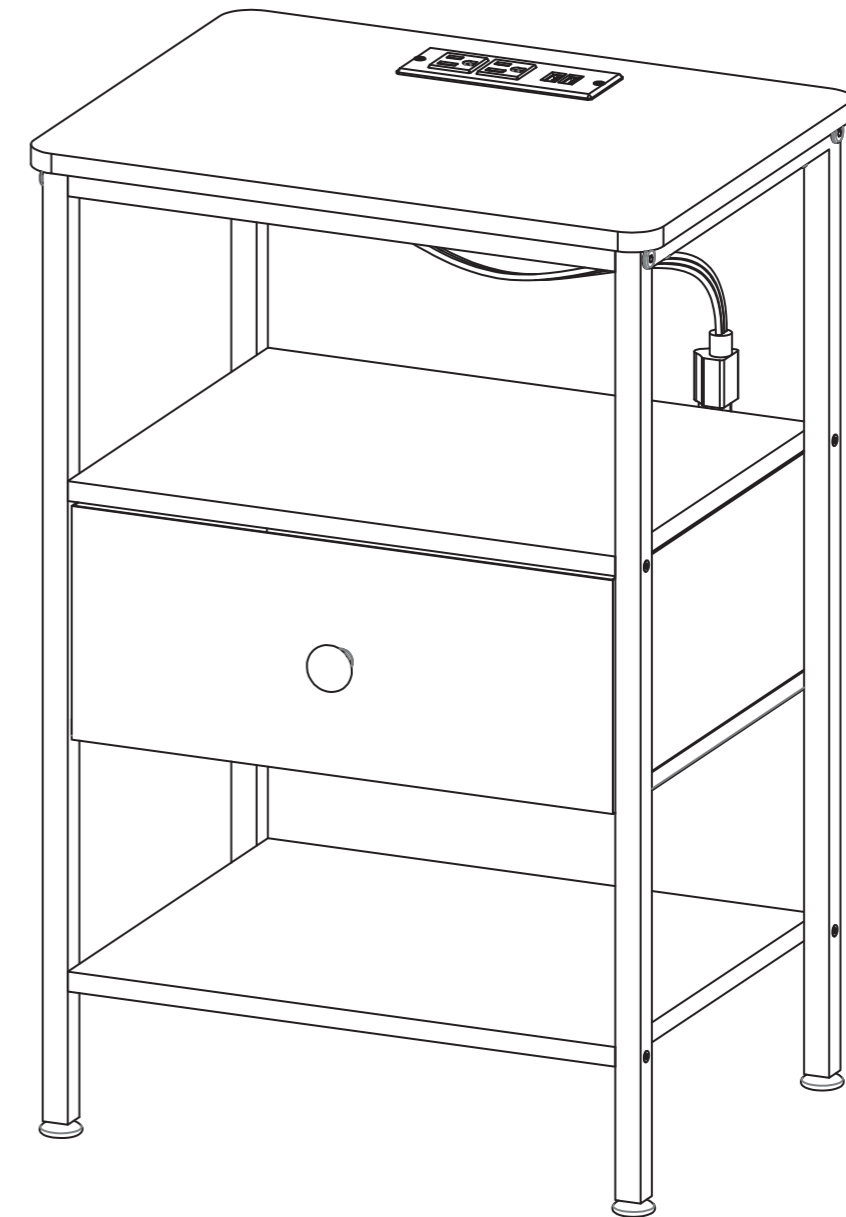

Step 7

- Note: Check and tighten all screws
- ★ Hinweis: Überprüfen und alle Schrauben festziehen
- ▲ Note : Vérifiez et serrez toutes les vis
- Nota: Controllare e serrare tutte le viti
- ⚙️ Nota: Compruebe y apriete todos los tornillos