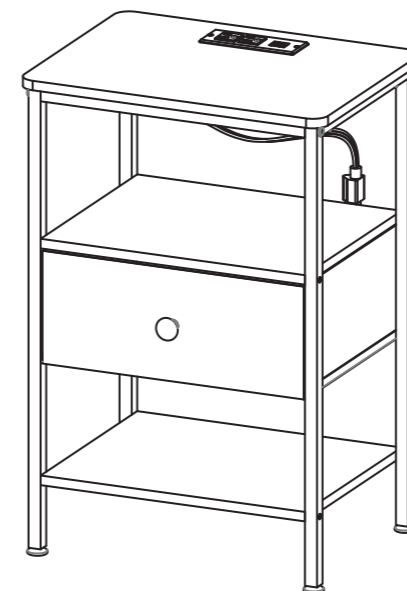

SKU:KHD-MX-CNS02

Lot No.:MX-NO.1

Dépannage : **BLK/BRN/WHT**

Nous assurons notre propre fabrication, donc soyez assuré de bénéficier d'une qualité constante.

Item Description: Table de cheve

Model NO: MX-NO.1