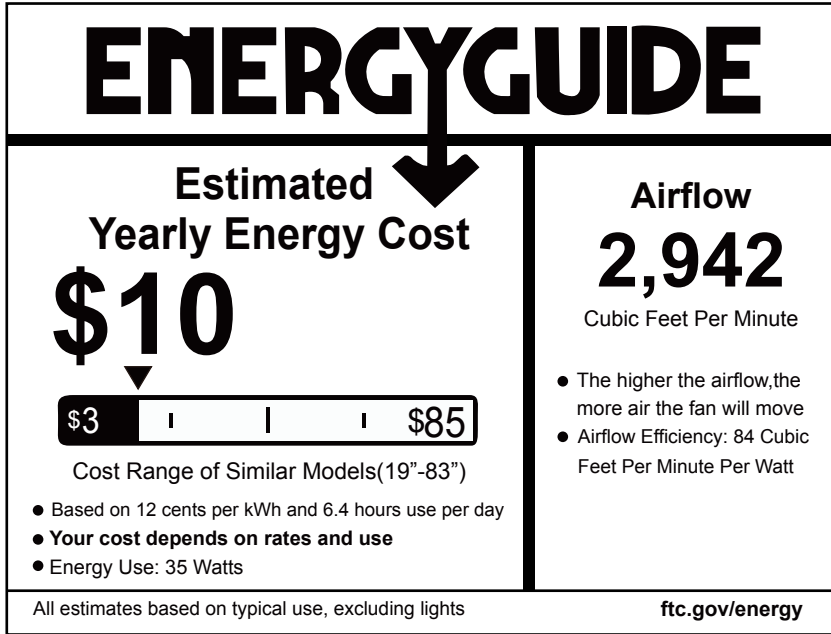

# Downrod mount - Montage avec tige