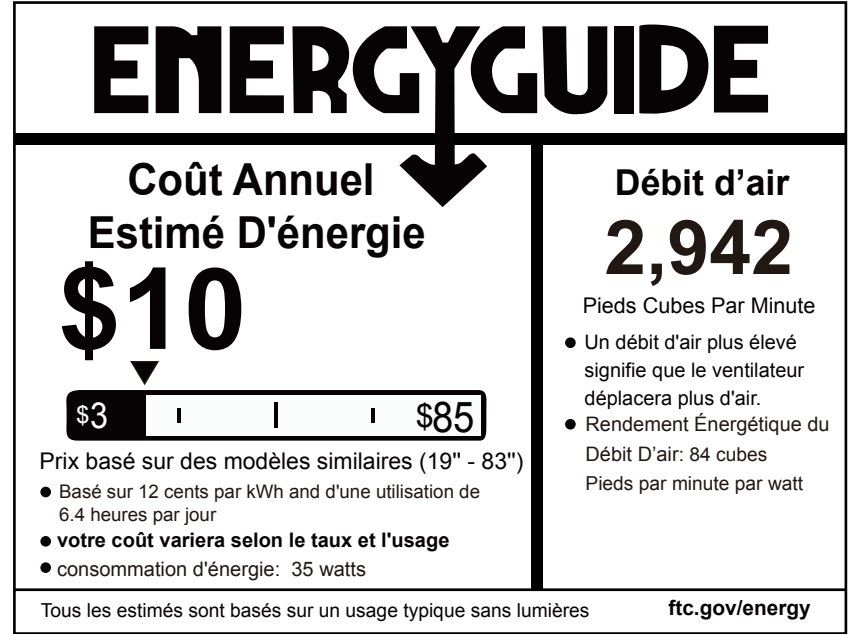

# Downrod mount - Montage avec tige