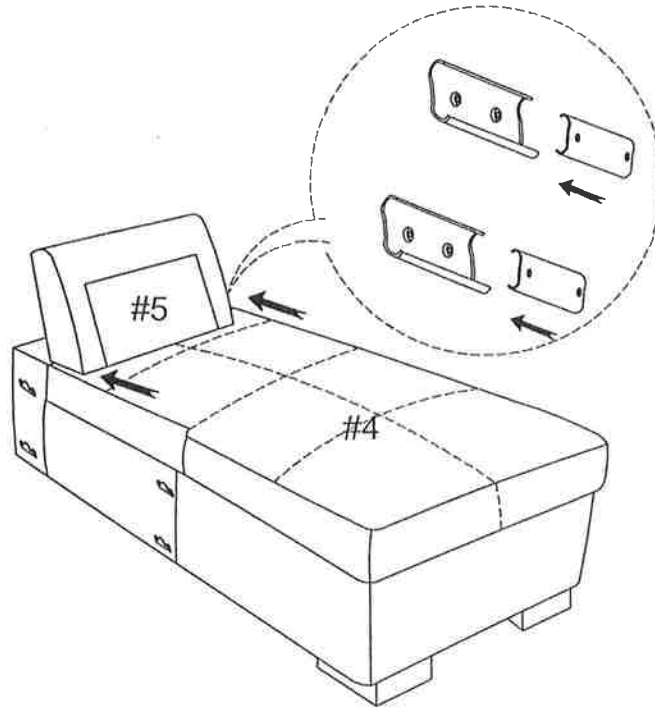

STEP 8
ÉTAPE 8