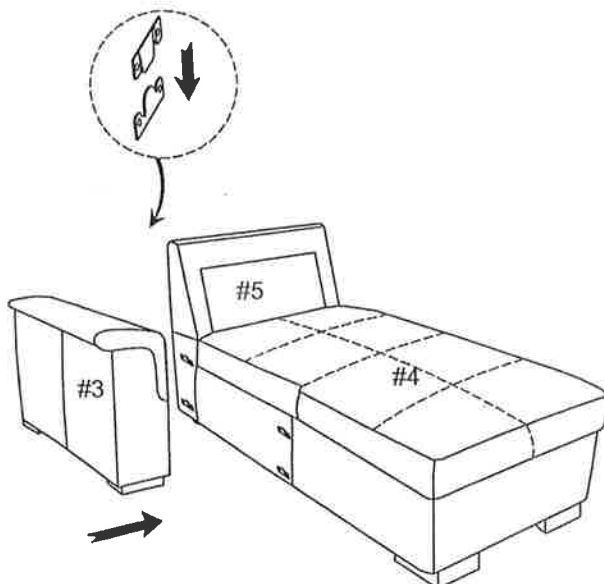

STEP 9
ÉTAPE 9

Chaise on the left side assembly /
Chaise longue sur le côté gauche

Chaise on the right side assembly /
Chaise longue sur le côté droite