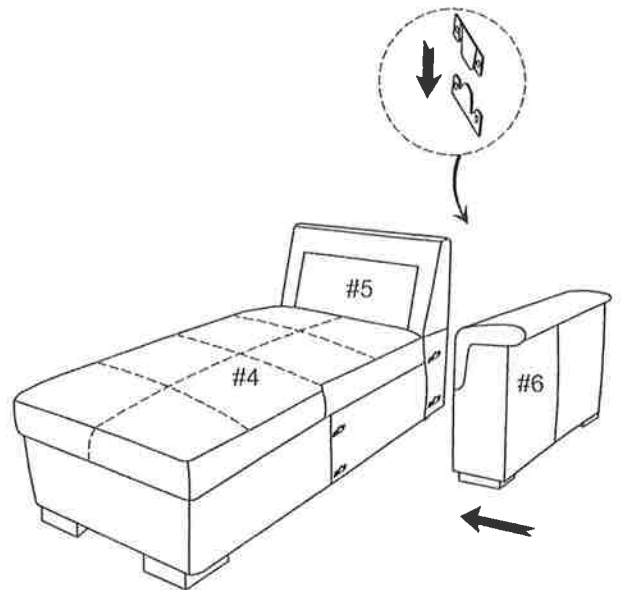

STEP 9
ÉTAPE 9

Chaise on the left side assembly /
Chaise longue sur le côté gauche

Chaise on the right side assembly /
Chaise longue sur le côté droite