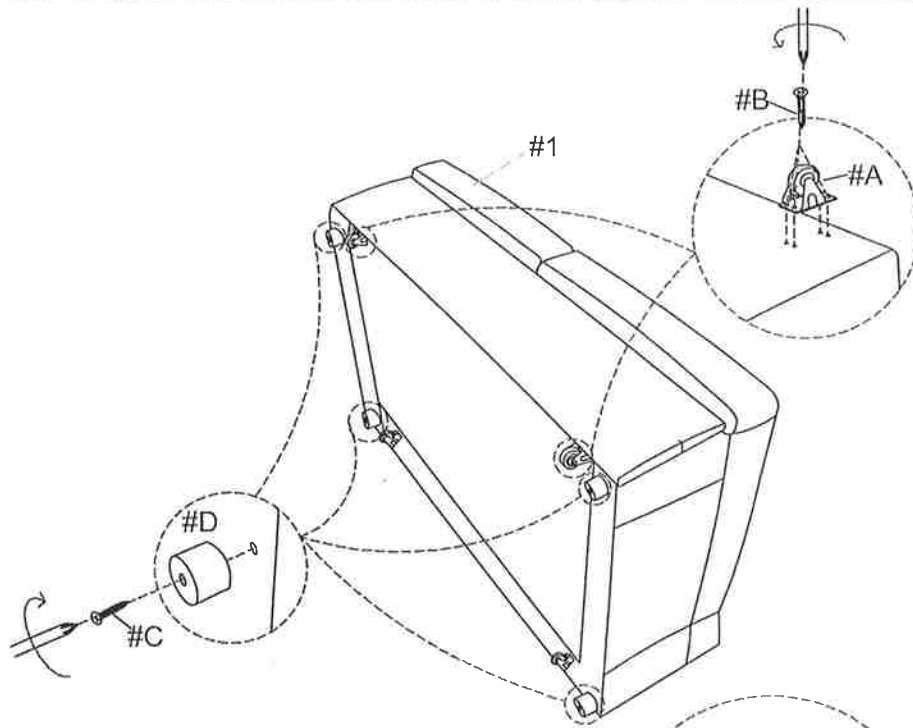

Hardware List / Liste de quincaillerie			
NO	Shape/FORME	Specification/CARACTÉRISTIQUES	Quantity/QTÉ
#A		FRONT ROLLER / ROUE AVANT	2PCS
#B		SCREW 3/4" / VIS	12PCS
#C		SCREW 1-1/2" / VIS	24PCS
#D		ROUND LEG / PIED DE RUOND	6PCS
#E		FLAT WASHER / RONDELLE PLATE	18PCS
#F		CORNER LEG / PIED DE COIN	6PCS
#G		REAR ROLLER / ROUE ARRIÈRE	2PCS

## STEP 1 ÉTAPE 1

STEP 2  
ÉTAPE 2

STEP 3  
ÉTAPE 3

STEP 4  
ÉTAPE 4

STEP 5  
ÉTAPE 5

STEP 6  
ÉTAPE 6

Sofa on the right side assembly /  
Canapé sur le côté droite

STEP 7  
ÉTAPE 7