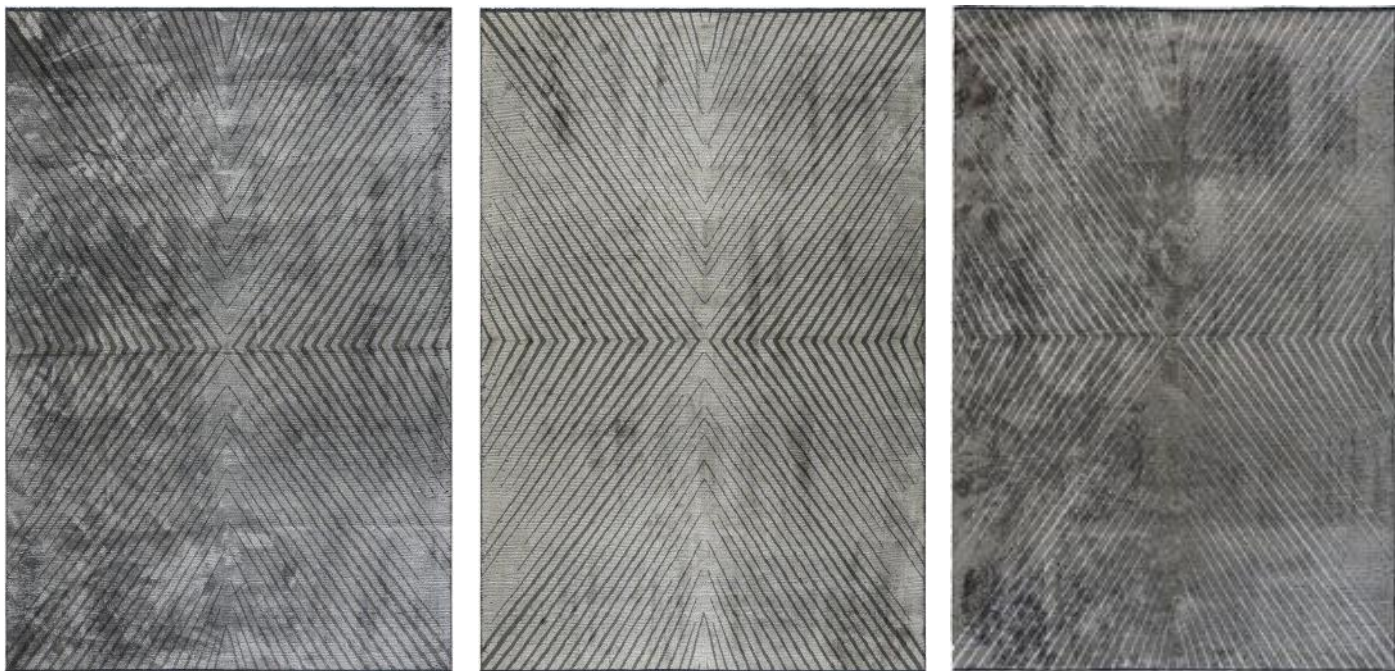

D. GRAY + SILVER CHARCOAL + B. GREY SILVER + D. GRAY