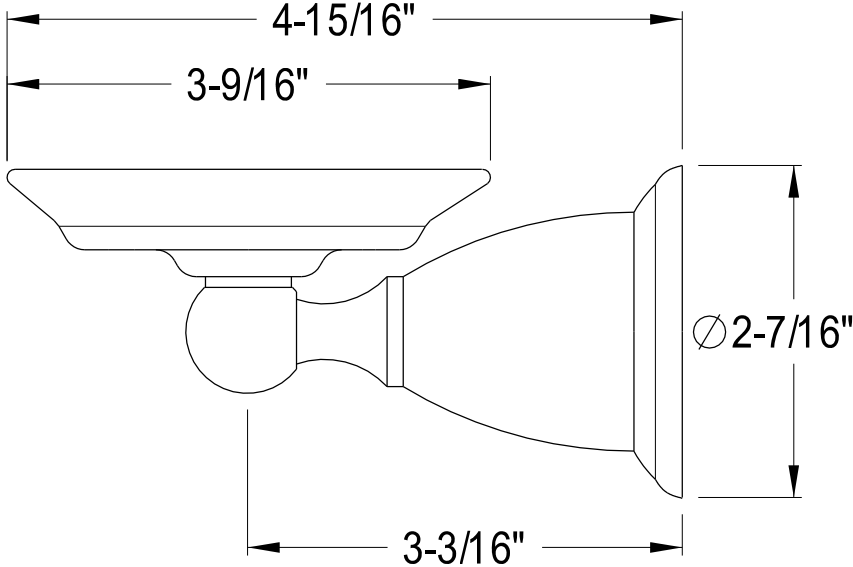

Soap Dish Holder

5-1/2"

4-15/16"

3-9/16"

Ø 2-7/16"

3-3/16"