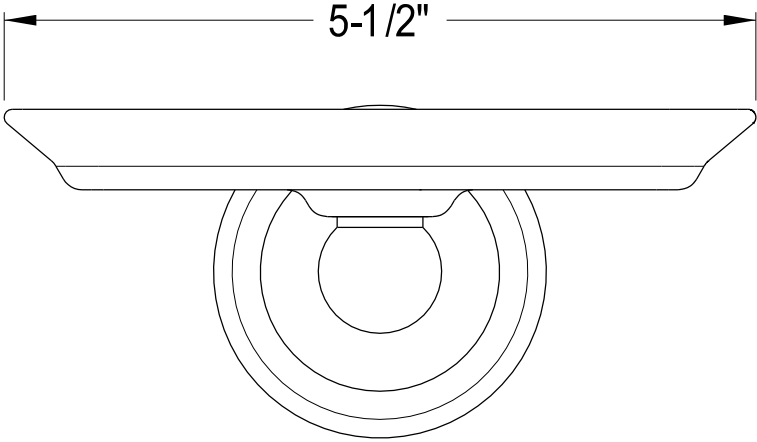

Soap Dish Holder

5-1/2"

4-15/16"

3-9/16"

Ø 2-7/16"

3-3/16"