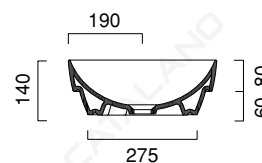

CE EN 14688 - CL00