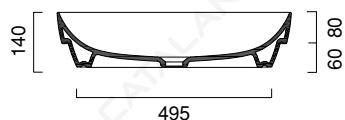

CE EN 14688 - CL00