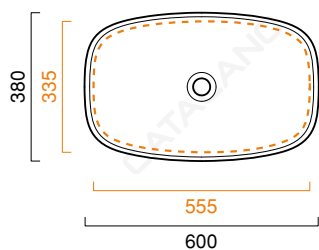

CE EN 14688 - CL00