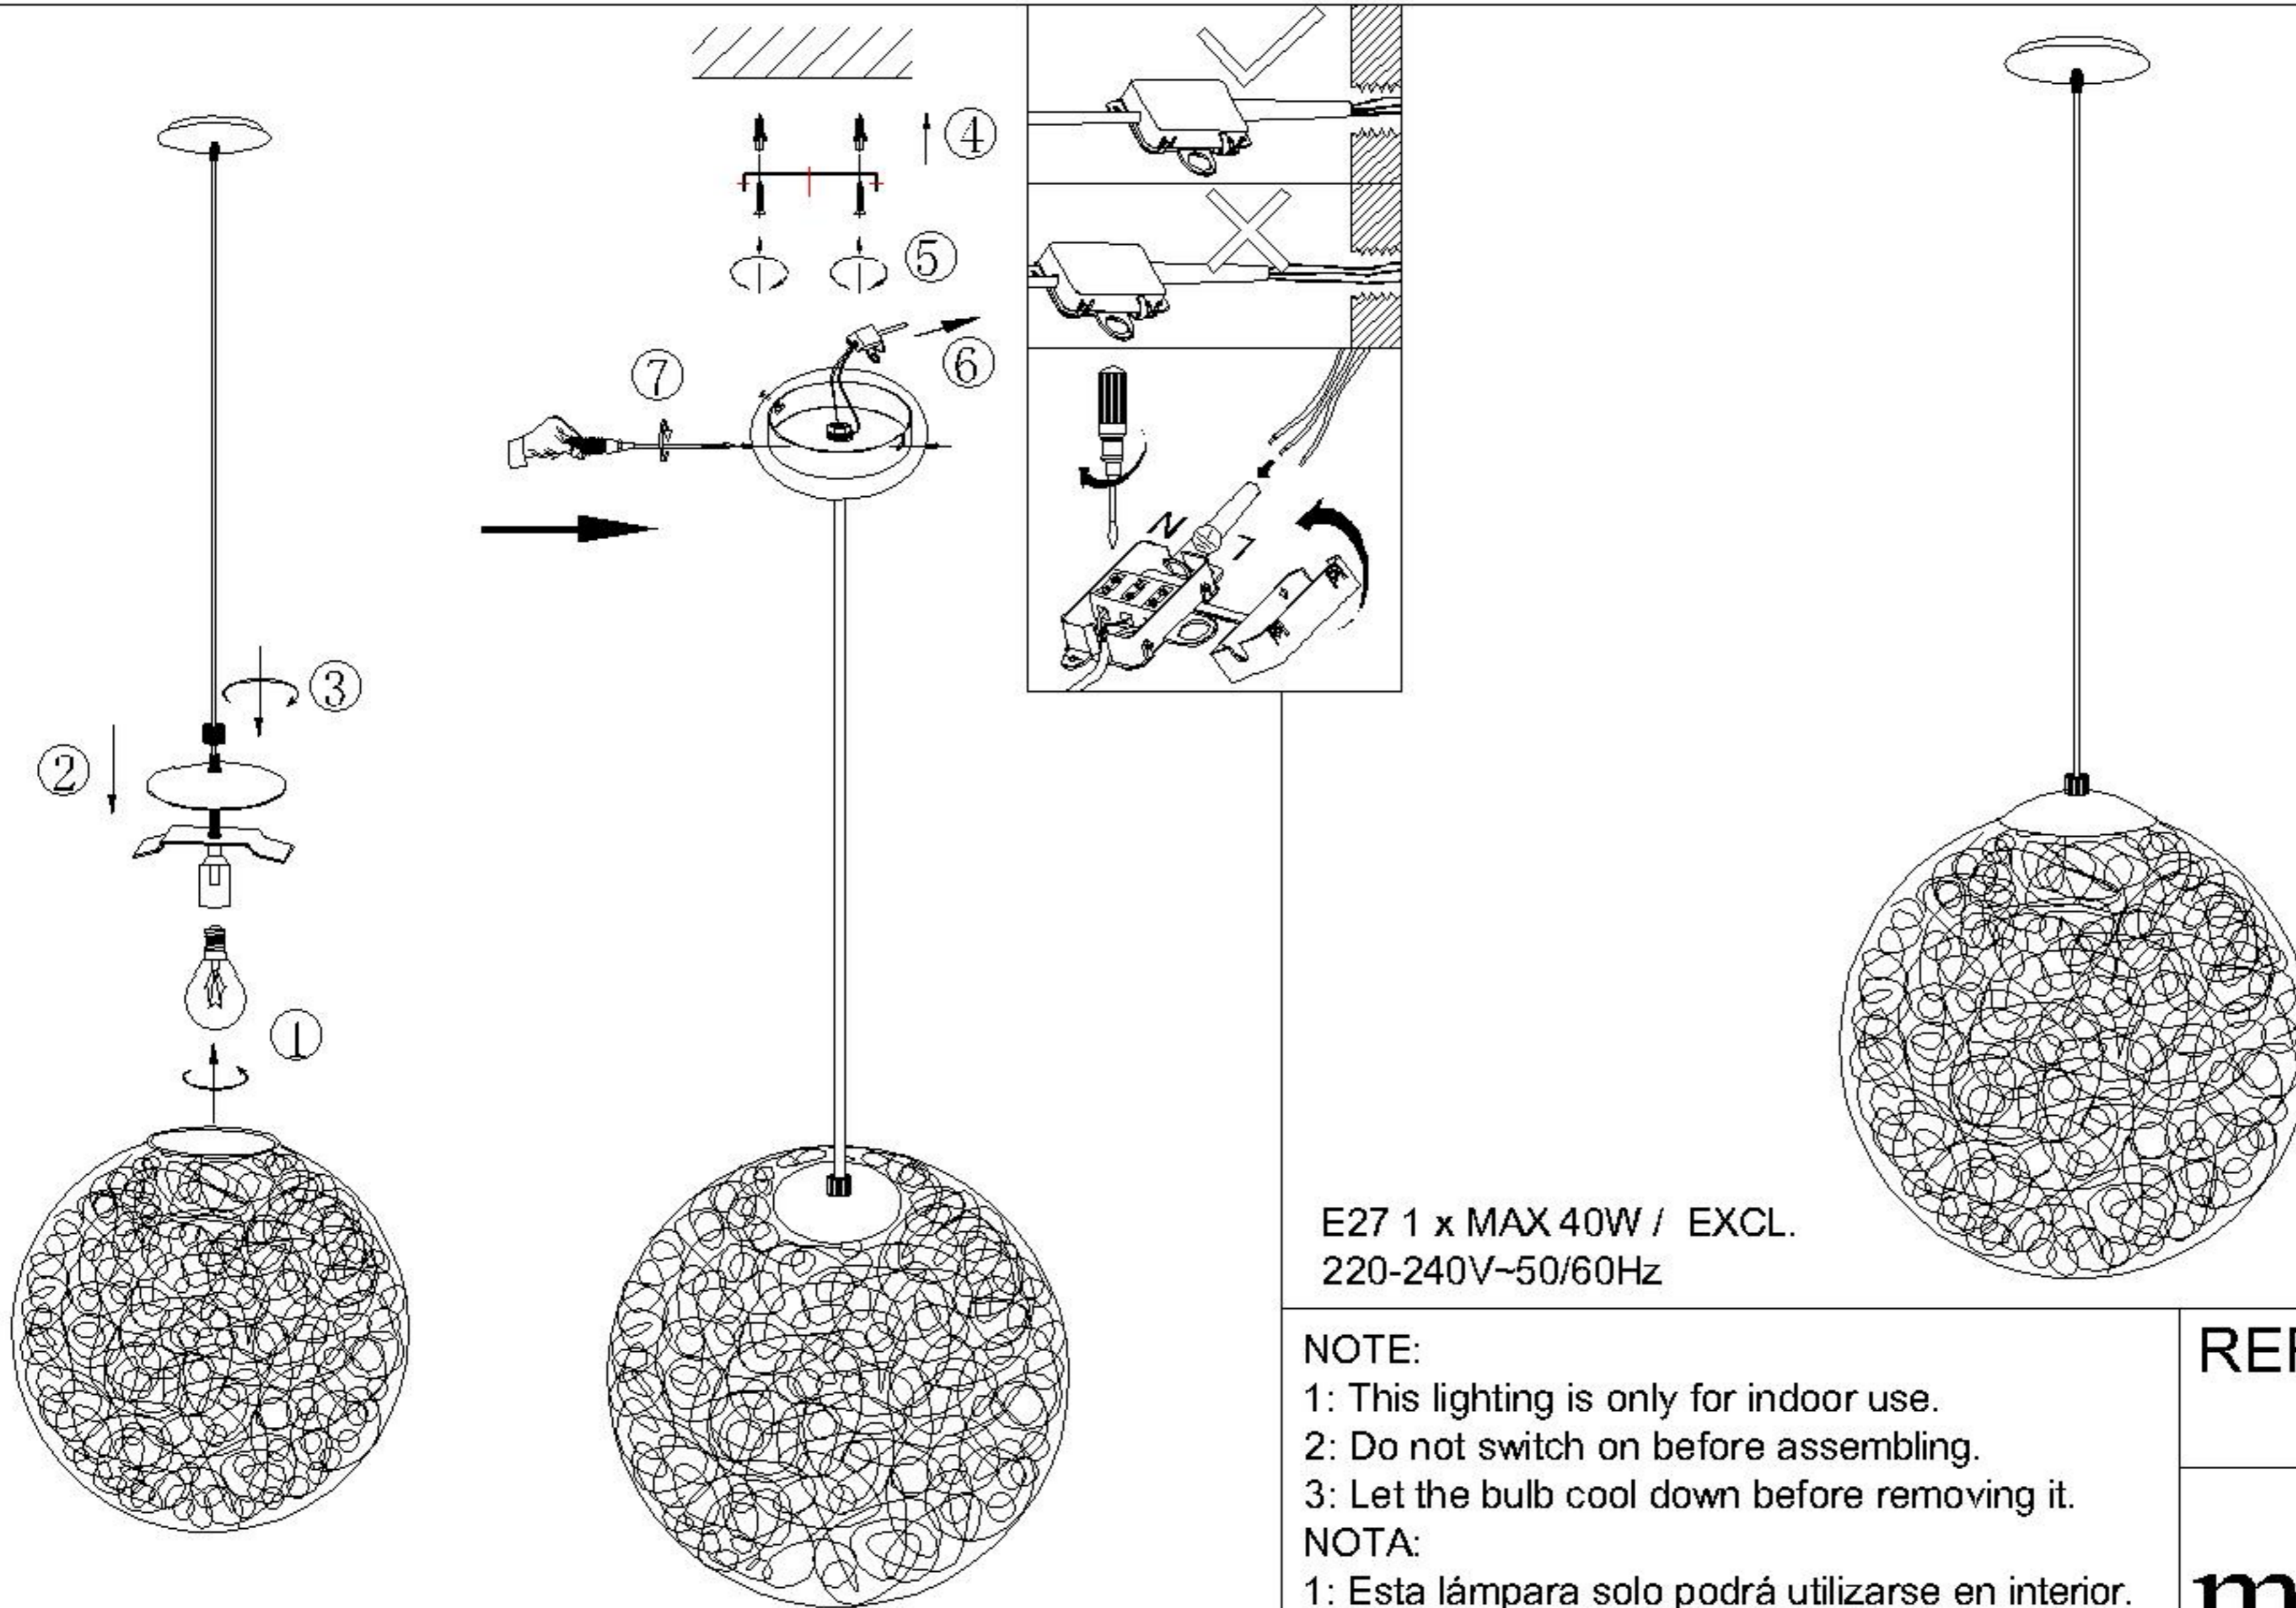

Assembly Instructions / Instrucciones De Montaje

E27 1 x MAX 40W / EXCL.
220-240V~50/60Hz

NOTE:

- 1: This lighting is only for indoor use.
- 2: Do not switch on before assembling.
- 3: Let the bulb cool down before removing it.

NOTA:

- 1: Esta lámpara solo podrá utilizarse en interior.
- 2: No enchufe la lámpara antes de montarla.
- 3: Antes de cambiar la bombilla, apáguela y espere a que se enfríe.

REF:

5711

m  ntra