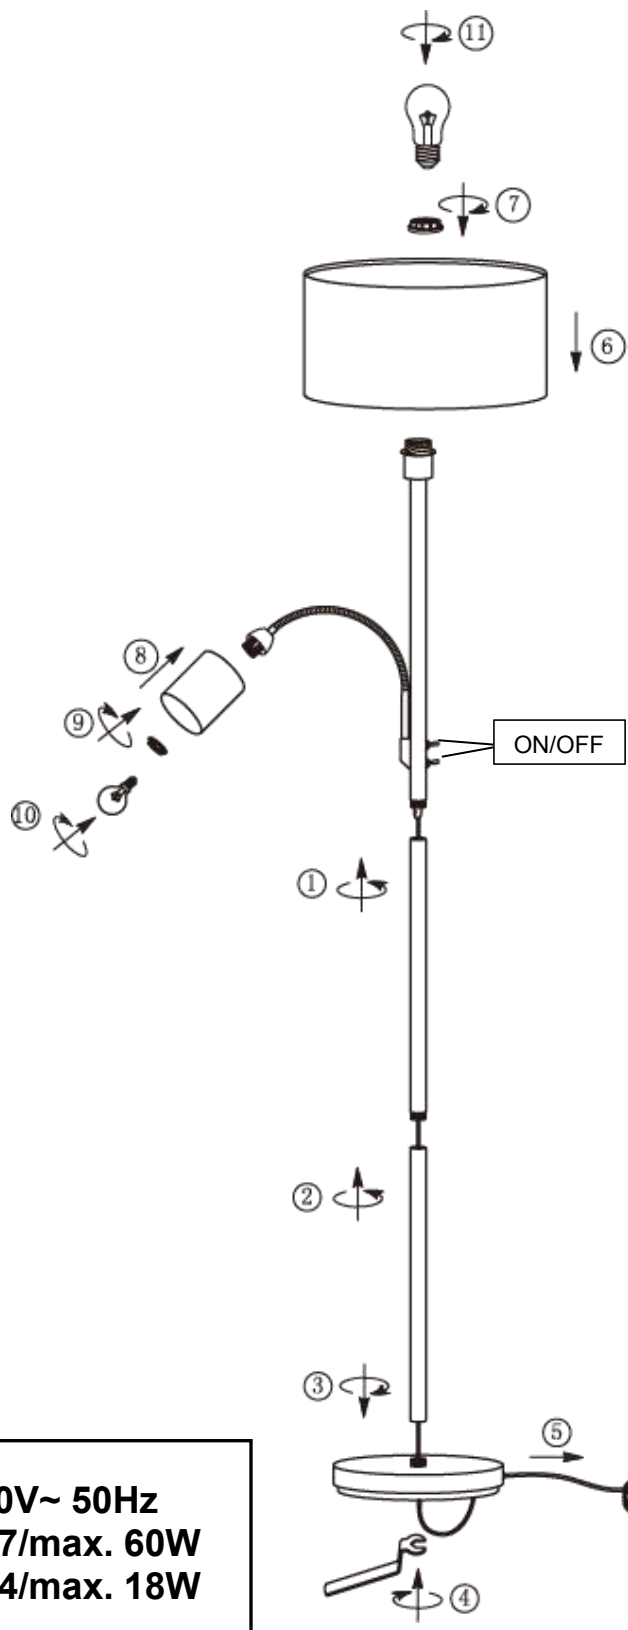

(SR) UPOZORENJE!

Prije početka montaže, pažljivo pročitajte sigurnosne upute!

230V~ 50Hz
 1xE27/max. 60W
 1xE14/max. 18W