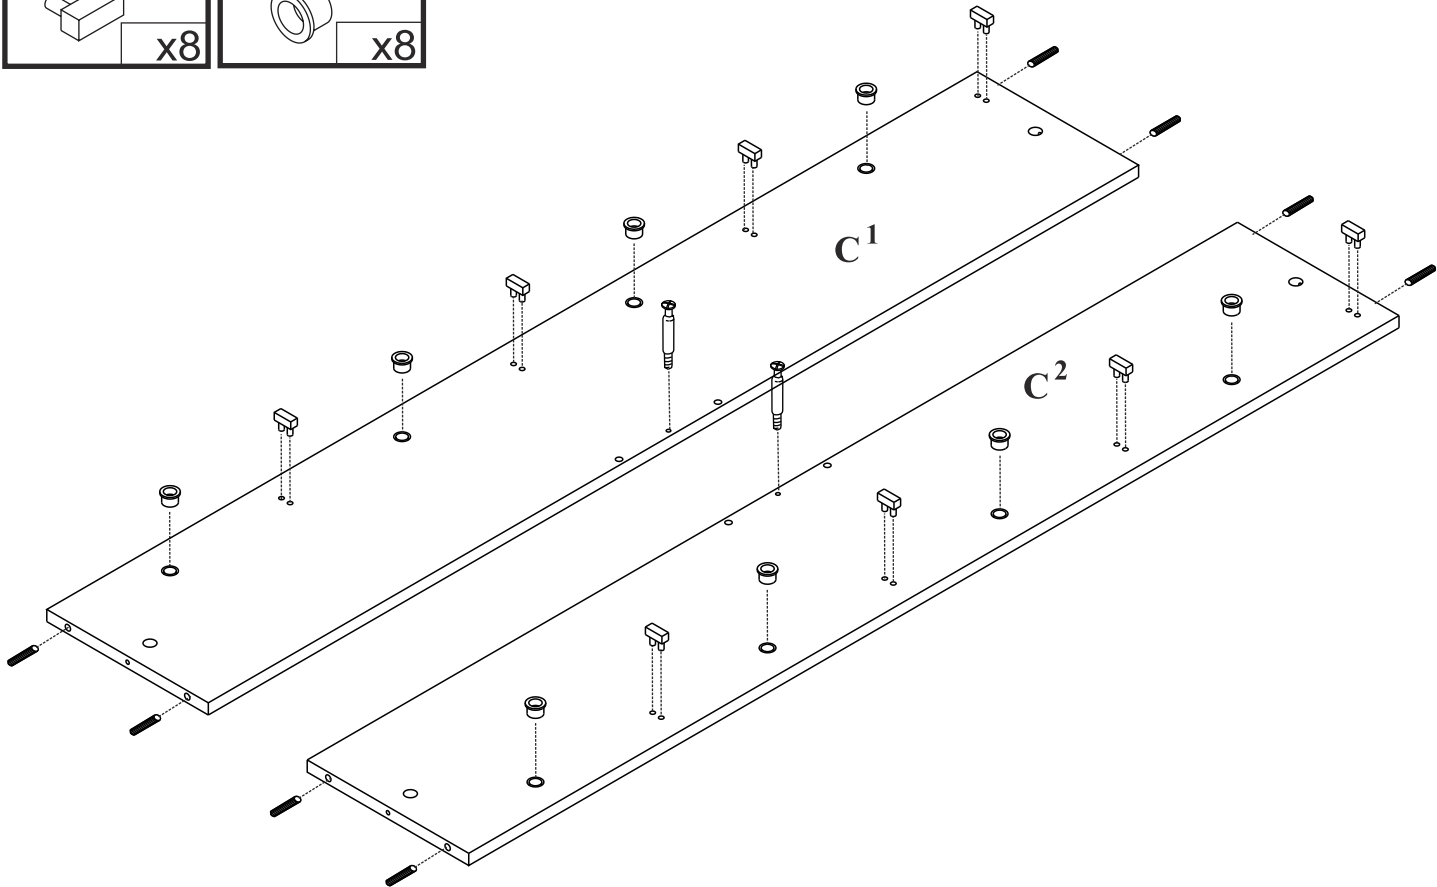

# Szafka na buty koszyk

1  8x35 x12	7  4x28 x8	3  x6	4  x1	18  15x12 x2	2  x4
16  x4	8  x50	9  3,5x16 x24	10  4x16 x24	11  x8	12  x8
13  x8	14  x1	15  6x16 x8	17  x6	19  15x16 x4	

Czas mont. - 90 min.

# Szafka na buty koszyk

1	8x35	17
	x8	
13		11
	x8	

1	8x35	17
	x4	

18	15x12	3
x2	x2	

4
x1

19	15x16	3
x4	x4	

4
x1