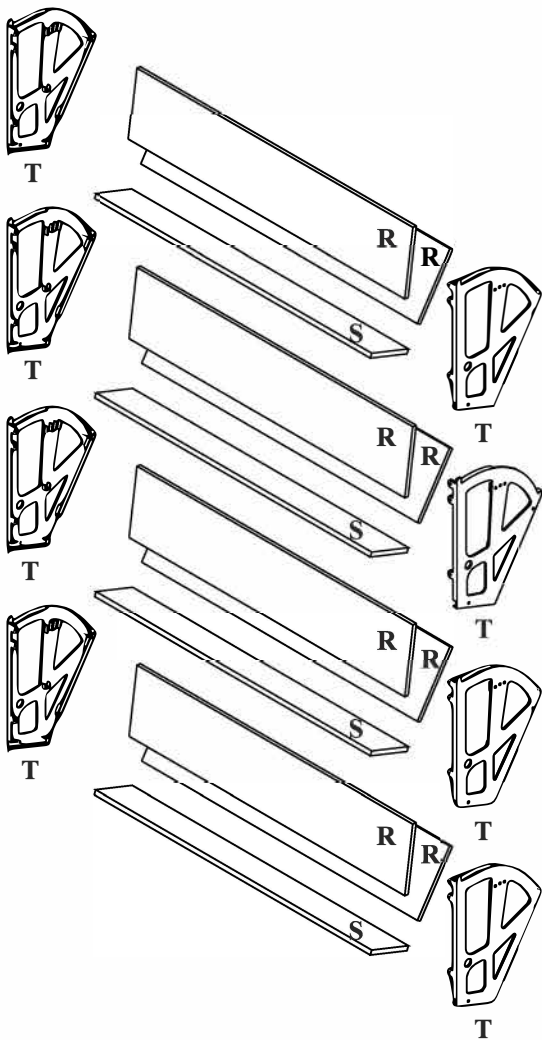

# Szafka na buty koszyk

1  8x35 x12	7  4x28 x8	3  x6	4  x1	18  15x12 x2	2  x4
16  x4	8  x50	9  3,5x16 x24	10  4x16 x24	11  x8	12  x8
13  x8	14  x1	15  6x16 x8	17  x6	19  15x16 x4	

Czas mont. - 90 min.

# Szafka na buty koszyk

1	8x35	17
	x8	
13		11
	x8	

1	8x35	17
	x4	

18	15x12	3
x2	x2	

4
x1

19	15x16	3
x4	x4	

4
x1