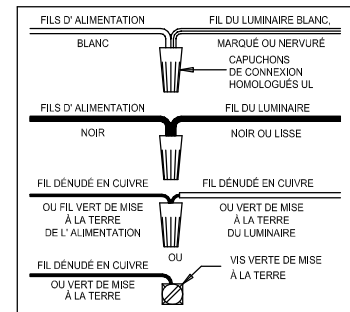

Instructions d'Assemblage et Installation

MISE EN GARDE: Lire les instructions avec soin et couper le courant au disjoncteur central avant de commencer l'installation.

*****

AVERTISSEMENT - S'il y a d'autres mécanismes régulateurs qui s'emploient avec ce dispositif, suivre soigneusement les instructions pour satisfaire aux exigences NEC. Si vous avez des questions, consulter un électricien qualifié.

AVERTISSEMENT - Ce produit contient des composants chimiques qui selon L'état de Californie provoquent un cancer, des infirmités de naissance et (ou) du mal au système reproductif. Il faut laver les mains soigneusement après avoir installé, manipulé, nettoyé, ou autrement touché ce produit.

MISE EN GARDE - Le verre est toujours fragile; maniez le(s) composant(s) et/ou l' (les) ampoule(s) avec prudence.

*****