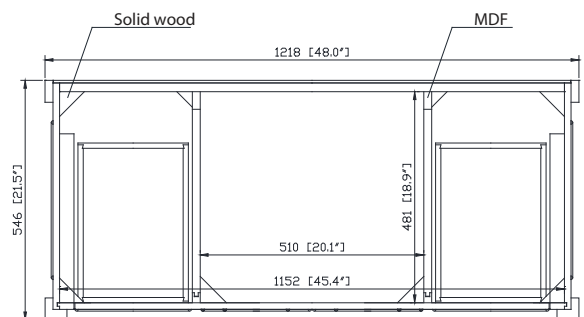

- Light Gray / Gris clair
- Navy Blue / Bleu marin
- White / Blanc

Nominal Dimension / Dimension Nominale

- 48W x 21.5D x 34H inches | 1218 x 546 x 864 mm

Product Diagrams / Diagrammes Produit

Caractéristiques

- Cadre en bois massif
- Tiroir en contreplaqué et panneaux MDF
- 2 portes à fermeture douce
- 6 tiroirs à fermeture douce
- 1 étagère réglable
- Quincaillerie au fini nickel brossé
- Niveaux de hauteur réglables

Front / Devant

Back / Derrière

Side / Côté

Top / Haut

Features

- Top cutout for single undermount Rectangular Sink
- Top pre-drilled for 8" widespread faucet
- 4" backsplash included

Colors / Couleurs

- Cala White / Cala Blanc
- Carrara White / Blanc de Carrare

Nominal Dimension / Dimension Nominale

- 49W x 22D x 8.7H inches | 1245 x 560 x 221mm

Product Diagrams / Diagrammes Produit

Caractéristiques

- Découpe supérieure pour évier rectangulaire encastré simple
- Haut pré-percé pour robinet large de 8 "
- Dosseret de 4 "inclus