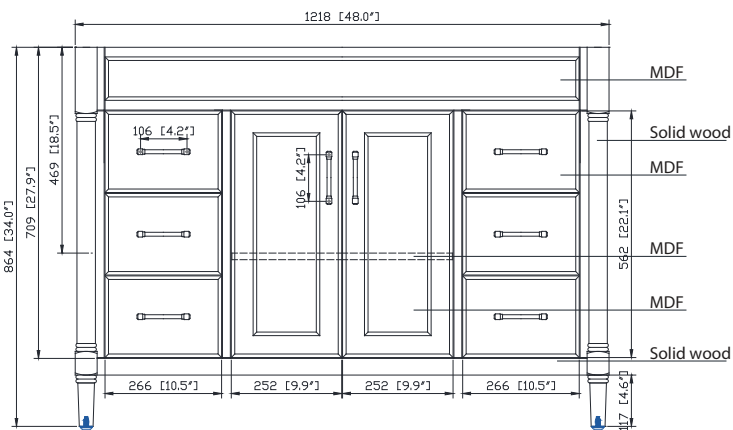

- Light Gray / Gris clair
- Navy Blue / Bleu marin
- White / Blanc

Nominal Dimension / Dimension Nominale

- 48W x 21.5D x 34H inches | 1218 x 546 x 864 mm

Product Diagrams / Diagrammes Produit

Caractéristiques

- Cadre en bois massif
- Tiroir en contreplaqué et panneaux MDF
- 2 portes à fermeture douce
- 6 tiroirs à fermeture douce
- 1 étagère réglable
- Quincaillerie au fini nickel brossé
- Niveaux de hauteur réglables

Front / Devant

Back / Derrière

Side / Côté

Top / Haut

Features

- Top cutout for single undermount Rectangular Sink
- Top pre-drilled for 8" widespread faucet
- 4" backsplash included

Colors / Couleurs

- Cala White / Cala Blanc
- Carrara White / Blanc de Carrare

Nominal Dimension / Dimension Nominale

- 49W x 22D x 8.7H inches | 1245 x 560 x 221mm

Product Diagrams / Diagrammes Produit

Caractéristiques

- Découpe supérieure pour évier rectangulaire encastré simple
- Haut pré-percé pour robinet large de 8 "
- Dosseret de 4 "inclus