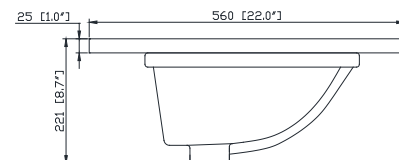

- Light Gray / Gris clair
- Navy Blue / Bleu marin
- White / Blanc

Nominal Dimension / Dimension Nominale

- 48W x 21.5D x 34H inches | 1218 x 546 x 864 mm

Product Diagrams / Diagrammes Produit

Caractéristiques

Front / Devant

Back / Derrière

Side / Côté

Top / Haut

Features

- Top cutout for single undermount Rectangular Sink
- Top pre-drilled for 8" widespread faucet
- 4" backsplash included

Colors / Couleurs

- Cala White / Cala Blanc
- Carrara White / Blanc de Carrare

Nominal Dimension / Dimension Nominale

- 49W x 22D x 8.7H inches | 1245 x 560 x 221mm

Product Diagrams / Diagrammes Produit

Caractéristiques

- Découpe supérieure pour évier rectangulaire encastré simple
- Haut pré-percé pour robinet large de 8 "
- Dosseret de 4 "inclus

Top / Haut

Front / De face

Side / Côté