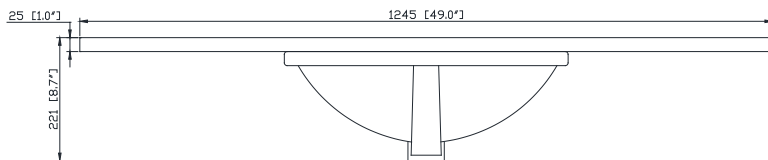

- Light Gray / Gris clair
- Navy Blue / Bleu marin
- White / Blanc

Nominal Dimension / Dimension Nominale

- 48W x 21.5D x 34H inches | 1218 x 546 x 864 mm

Product Diagrams / Diagrammes Produit

Caractéristiques

Front / Devant

Back / Derrière

Side / Côté

Top / Haut

Features

- Top cutout for single undermount Rectangular Sink
- Top pre-drilled for 8" widespread faucet
- 4" backsplash included

Colors / Couleurs

- Cala White / Cala Blanc
- Carrara White / Blanc de Carrare

Nominal Dimension / Dimension Nominale

- 49W x 22D x 8.7H inches | 1245 x 560 x 221mm

Product Diagrams / Diagrammes Produit

Caractéristiques

- Découpe supérieure pour évier rectangulaire encastré simple
- Haut pré-percé pour robinet large de 8 "
- Dosseret de 4 "inclus

Top / Haut

Front / De face

Side / Côté