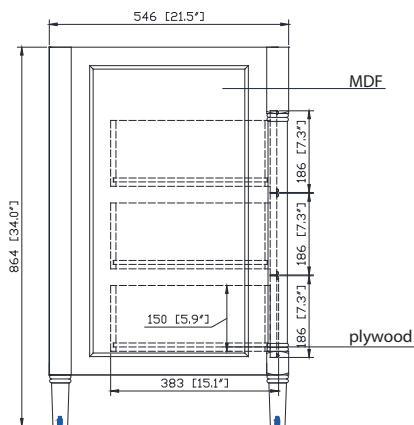

- Light Gray / Gris clair
- Navy Blue / Bleu marin
- White / Blanc

Nominal Dimension / Dimension Nominale

- 48W x 21.5D x 34H inches | 1218 x 546 x 864 mm

Product Diagrams / Diagrammes Produit

Caractéristiques

- Cadre en bois massif
- Tiroir en contreplaqué et panneaux MDF
- 2 portes à fermeture douce
- 6 tiroirs à fermeture douce
- 1 étagère réglable
- Quincaillerie au fini nickel brossé
- Niveaux de hauteur réglables

Front / Devant

Back / Derrière

Side / Côté

Top / Haut

Features

- Top cutout for single undermount Rectangular Sink
- Top pre-drilled for 8" widespread faucet
- 4" backsplash included

Colors / Couleurs

- Cala White / Cala Blanc
- Carrara White / Blanc de Carrare

Nominal Dimension / Dimension Nominale

- 49W x 22D x 8.7H inches | 1245 x 560 x 221mm

Product Diagrams / Diagrammes Produit

Caractéristiques

- Découpe supérieure pour évier rectangulaire encastré simple
- Haut pré-percé pour robinet large de 8 "
- Dosseret de 4 "inclus