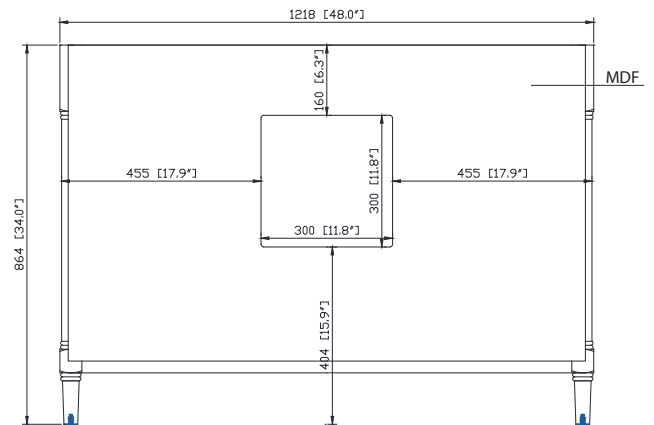

- Light Gray / Gris clair
- Navy Blue / Bleu marin
- White / Blanc

Nominal Dimension / Dimension Nominale

- 48W x 21.5D x 34H inches | 1218 x 546 x 864 mm

Product Diagrams / Diagrammes Produit

Caractéristiques

- Cadre en bois massif
- Tiroir en contreplaqué et panneaux MDF
- 2 portes à fermeture douce
- 6 tiroirs à fermeture douce
- 1 étagère réglable
- Quincaillerie au fini nickel brossé
- Niveaux de hauteur réglables

Front / Devant

Back / Derrière

Side / Côté

Top / Haut

Features

- Top cutout for single undermount Rectangular Sink
- Top pre-drilled for 8" widespread faucet
- 4" backsplash included

Colors / Couleurs

- Cala White / Cala Blanc
- Carrara White / Blanc de Carrare

Nominal Dimension / Dimension Nominale

- 49W x 22D x 8.7H inches | 1245 x 560 x 221mm

Product Diagrams / Diagrammes Produit

Caractéristiques

- Découpe supérieure pour évier rectangulaire encastré simple
- Haut pré-percé pour robinet large de 8 "
- Dosseret de 4 "inclus