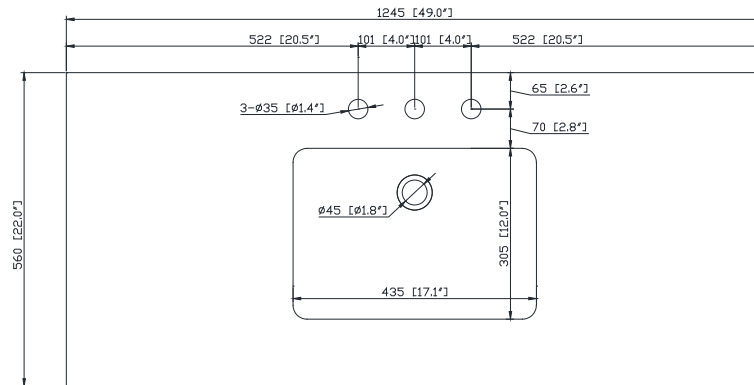

- Light Gray / Gris clair
- Navy Blue / Bleu marin
- White / Blanc

Nominal Dimension / Dimension Nominale

- 48W x 21.5D x 34H inches | 1218 x 546 x 864 mm

Product Diagrams / Diagrammes Produit

Caractéristiques

Front / Devant

Back / Derrière

Side / Côté

Top / Haut

Features

- Top cutout for single undermount Rectangular Sink
- Top pre-drilled for 8" widespread faucet
- 4" backsplash included

Colors / Couleurs

- Cala White / Cala Blanc
- Carrara White / Blanc de Carrare

Nominal Dimension / Dimension Nominale

- 49W x 22D x 8.7H inches | 1245 x 560 x 221mm

Product Diagrams / Diagrammes Produit

Caractéristiques

- Découpe supérieure pour évier rectangulaire encastré simple
- Haut pré-percé pour robinet large de 8 "
- Dosseret de 4 "inclus