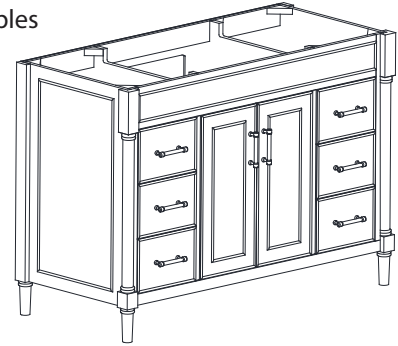

Features

- Solid wood frame
- Plywood drawer and MDF panels
- 2 soft-close doors
- 6 soft-close drawers
- 1 adjustable shelf
- Brushed nickel finish hardware
- Adjustable height levelers

Colors / Couleurs

- Light Gray / Gris clair
- Navy Blue / Bleu marin
- White / Blanc

Nominal Dimension / Dimension Nominale

- 48W x 21.5D x 34H inches | 1218 x 546 x 864 mm

Product Diagrams / Diagrammes Produit

Caractéristiques

- Cadre en bois massif
- Tiroir en contreplaqué et panneaux MDF
- 2 portes à fermeture douce
- 6 tiroirs à fermeture douce
- 1 étagère réglable
- Quincaillerie au fini nickel brossé
- Niveaux de hauteur réglables

Nominal Dimension / Dimension Nominale

- 49W x 22D x 8.7H inches | 1245 x 560 x 221mm

Product Diagrams / Diagrammes Produit

Caractéristiques

- Découpe supérieure pour évier rectangulaire encastré simple
- Haut pré-percé pour robinet large de 8 "
- Dosseret de 4 "inclus