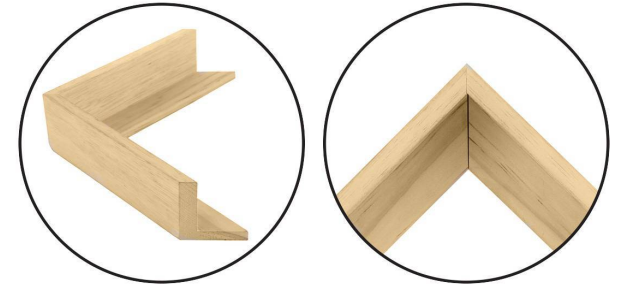

WENDOVER ART GROUP

ITEM NUMBER : **WTFH1471**

TITLE : **Lapis Lazuli Landscape 3**

OUTWARD DIMENSION (W X H) : **20" x 33"**

FRAME (WIDTH X DEPTH) : **MC0618SUB1 | 0.38" x 2.25"**

FRAME FINISH : **Floater Frame**

Natural

DESCRIPTION :

Giclee on Canvas, Gallery Wrapped