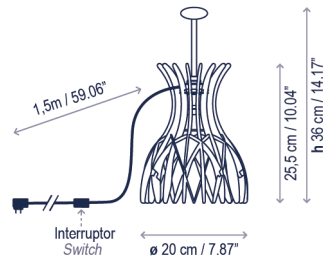

Domita M/36

Design / Diseño:
Benedetta Tagliabue | Joana Bover / 2019

Typology: Table lamp
Tipología: Mesa

Environment: Indoor
Ambiente: Interior

Technical description / Descripción técnica:

 Net Weight: 1.01 lbs
Peso Neto: 1.01 lbs

 1 Box/Caja
11.02 x 11.02 x 18.11 inches | 1.2749 ft³
Gross Weight / Peso bruto: 2.93 lbs

Materials: Iron, Aluminum, Wood finished beech.

Materiales: Hierro, Aluminio, Madera acabado haya.

On/Off switch and outlet for type A plug.
Interruptor de encendido y enchufe para clavija tipo A.

Black cable
Cable negro

Customizable: finish
Personalizable: acabado

Bulbs not included
Bombillas no incluidas

Certifications
Certificaciones   

Lamps description / Descripción lámpara:

100-240V | 50/60Hz | DRY | IP-20 |  1 x 6 W LED GU5.3