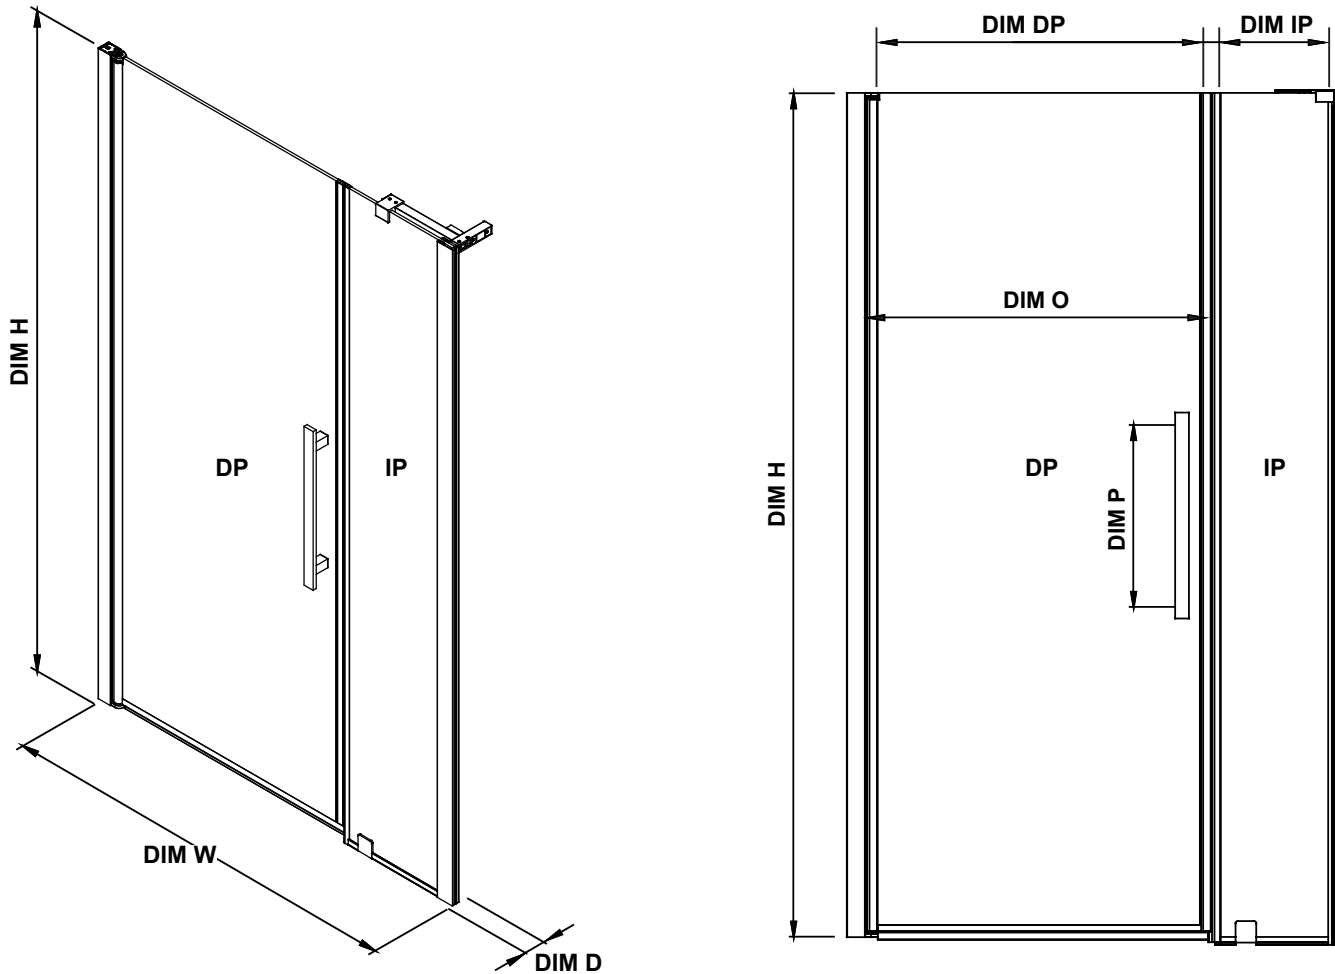

**SHOWER DIMENSIONS
DIMENSIONS DE LA DOUCHE
DIMENSIONES DE LA DUCHA**

**SHOWER IMPERIAL MEASUREMENTS (INCHES)
DOUCHE MESURES IMPÉRIALES (POUCES)
DUCHA MEDIDAS IMPERIALES (PULGADAS)**

PASADENA	DP	IP	W MIN	W MAX	D	H	E MIN	E MAX	O	P	Support Bar
36in	DPC25 (25 3/8in)	IP06 (5 5/8in)	33 3/4	35 3/4	1 5/16	72	33 3/4	35 3/4	24 5/8	13 3/4	
40in	DPC29 (29in)	IP06 (5 5/8in)	37 3/8	39 3/8	1 5/16	72	37 3/8	39 3/8	28 1/4	13 3/4	
42in	DPC29 (29in)	IP08 (7 5/8in)	39 7/16	41 3/8	1 5/16	72	39 7/16	41 3/8	28 1/4	13 3/4	
44in	DPC29 (29in)	IP10 (9 5/8in)	41 7/16	43 3/8	1 5/16	72	41 7/16	43 3/8	28 1/4	13 3/4	
48in	DPC29 (29in)	IP14 (13 11/16in)	45 7/16	47 3/8	1 5/16	72	45 7/16	47 3/8	28 1/4	13 3/4	√
60in	DPC25 (25 3/8in)	IP29 (28 15/16in)	57 1/16	59 1/16	1 5/16	72	57 1/16	59 1/16	24 5/8	13 3/4	√

**SHOWER METRIC MEASUREMENTS (MILLIMETERS)
DOUCHE MESURES MÉTRIQUES (MILLIMÈTRES)
DUCHA MEDIDAS MÉTRICAS (MILÍMETROS)**

PASADENA	DP	IP	W MIN	W MAX	D	H	E MIN	E MAX	O	P	Support Bar
36in	DPC25 (645mm)	IP06 (143mm)	858	908	34	1829	858	908	625	350	
40in	DPC29 (737mm)	IP06 (143mm)	950	1000	34	1829	950	1000	717	350	
42in	DPC29 (737mm)	IP08 (194mm)	1001	1051	34	1829	1001	1051	717	350	
44in	DPC29 (737mm)	IP10 (245mm)	1052	1102	34	1829	1052	1102	717	350	
48in	DPC29 (737mm)	IP14 (347mm)	1154	1204	34	1829	1154	1204	717	350	√
60in	DPC25 (645mm)	IP29 (735mm)	1450	1500	34	1829	1450	1500	625	350	√