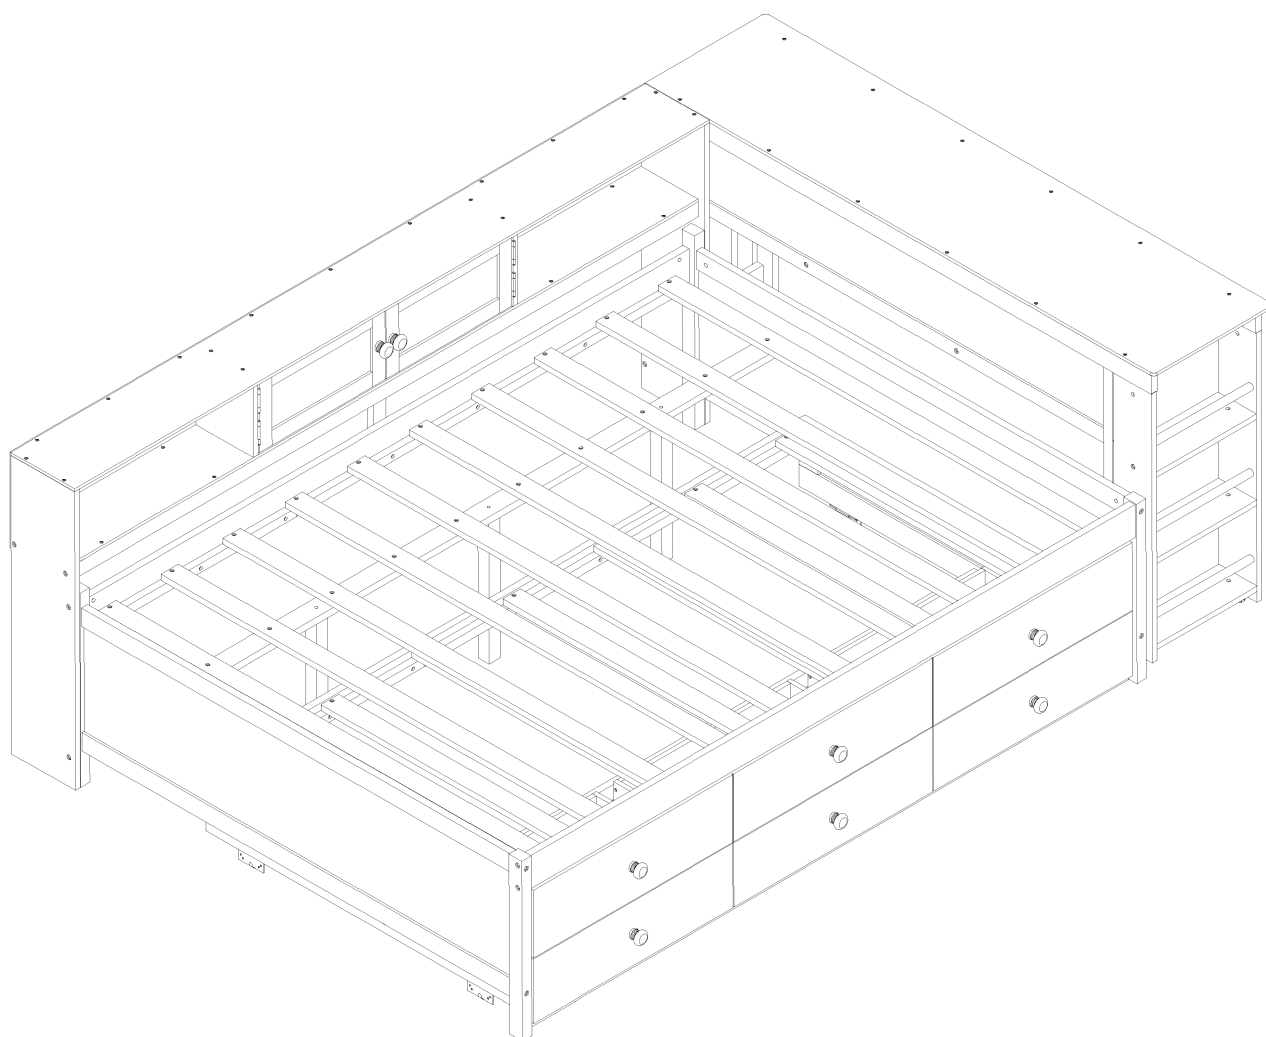

ASSEMBLY INSTRUCTIONS

INSTRUCTIONS DE MONTAGE

FULL DAYBED

LIT DE JOUR COMPLET

Bed type	Length	Width	Thickness
Full Standard	74"-75"	53 1/2"	6" max
Type de lit	Longueur	Largeur	Épaisseur
Norme complète	74po-75po	53 1/2po	6po

Detail View/Vue détaillée

Part Lists/Listes de pièces

<p>10</p> 	<p>11</p> 	<p>13</p> 
<p>Cross bar (rear) - 1pc</p>	<p>Shelf bottom board - 1pc</p>	<p>Top panel - 1pc</p>
<p>Barre transversale (arrière) - 1pièce</p>	<p>Panneau inférieur d'étagère - 1 pièce</p>	<p>Panneau supérieur - 1pièce</p>
<p>14</p> 	<p>65</p> 	<p>21</p> 
<p>Middle support - 1pc</p>	<p>Panel (right) - 1pc</p>	<p>Panel (rear) - 1pc</p>
<p>Support intermédiaire - 1pièce</p>	<p>Panneau (droite) - 1pièce</p>	<p>Panneau (arrière) - 1pièce</p>
<p>28</p> 	<p>38</p> 	<p>39</p> 
<p>Panel (left) - 1pc</p>	<p>Left vertical bar (sliding frame) - 1pc</p>	<p>Right vertical bar (sliding frame) - 1pc</p>
<p>Panneau (gauche) - 1pièce</p>	<p>Barre verticale gauche (cadre coulissant) - 1 pièce</p>	<p>Barre verticale droite (cadre coulissant) - 1 pièce</p>
<p>40</p> 	<p>49</p> 	<p>51</p> 
<p>Lower horizontal bar (sliding frame) - 1pc</p>	<p>Front frame - 1pc</p>	<p>Middle horizontal bar - 1pc</p>
<p>Barre horizontale inférieure (cadre coulissant) - 1 pièce</p>	<p>Cadre avant - 1pièce</p>	<p>Barre horizontale centrale - 1 pièce</p>
<p>52</p> 	<p>58</p> 	<p>63</p> 
<p>Drawer face (long) - 1pc</p>	<p>Drawer rear - 3pcs</p>	<p>Support bar - 1pc</p>
<p>Façade de tiroir (longue) - 1pièce</p>	<p>Fond de tiroir - 3 pièces</p>	<p>Barre de support - 1 pièce</p>
<p>64</p> 		
<p>Cross bar (front) - 1pc</p>		
<p>Barre transversale (avant) - 1pièce</p>		