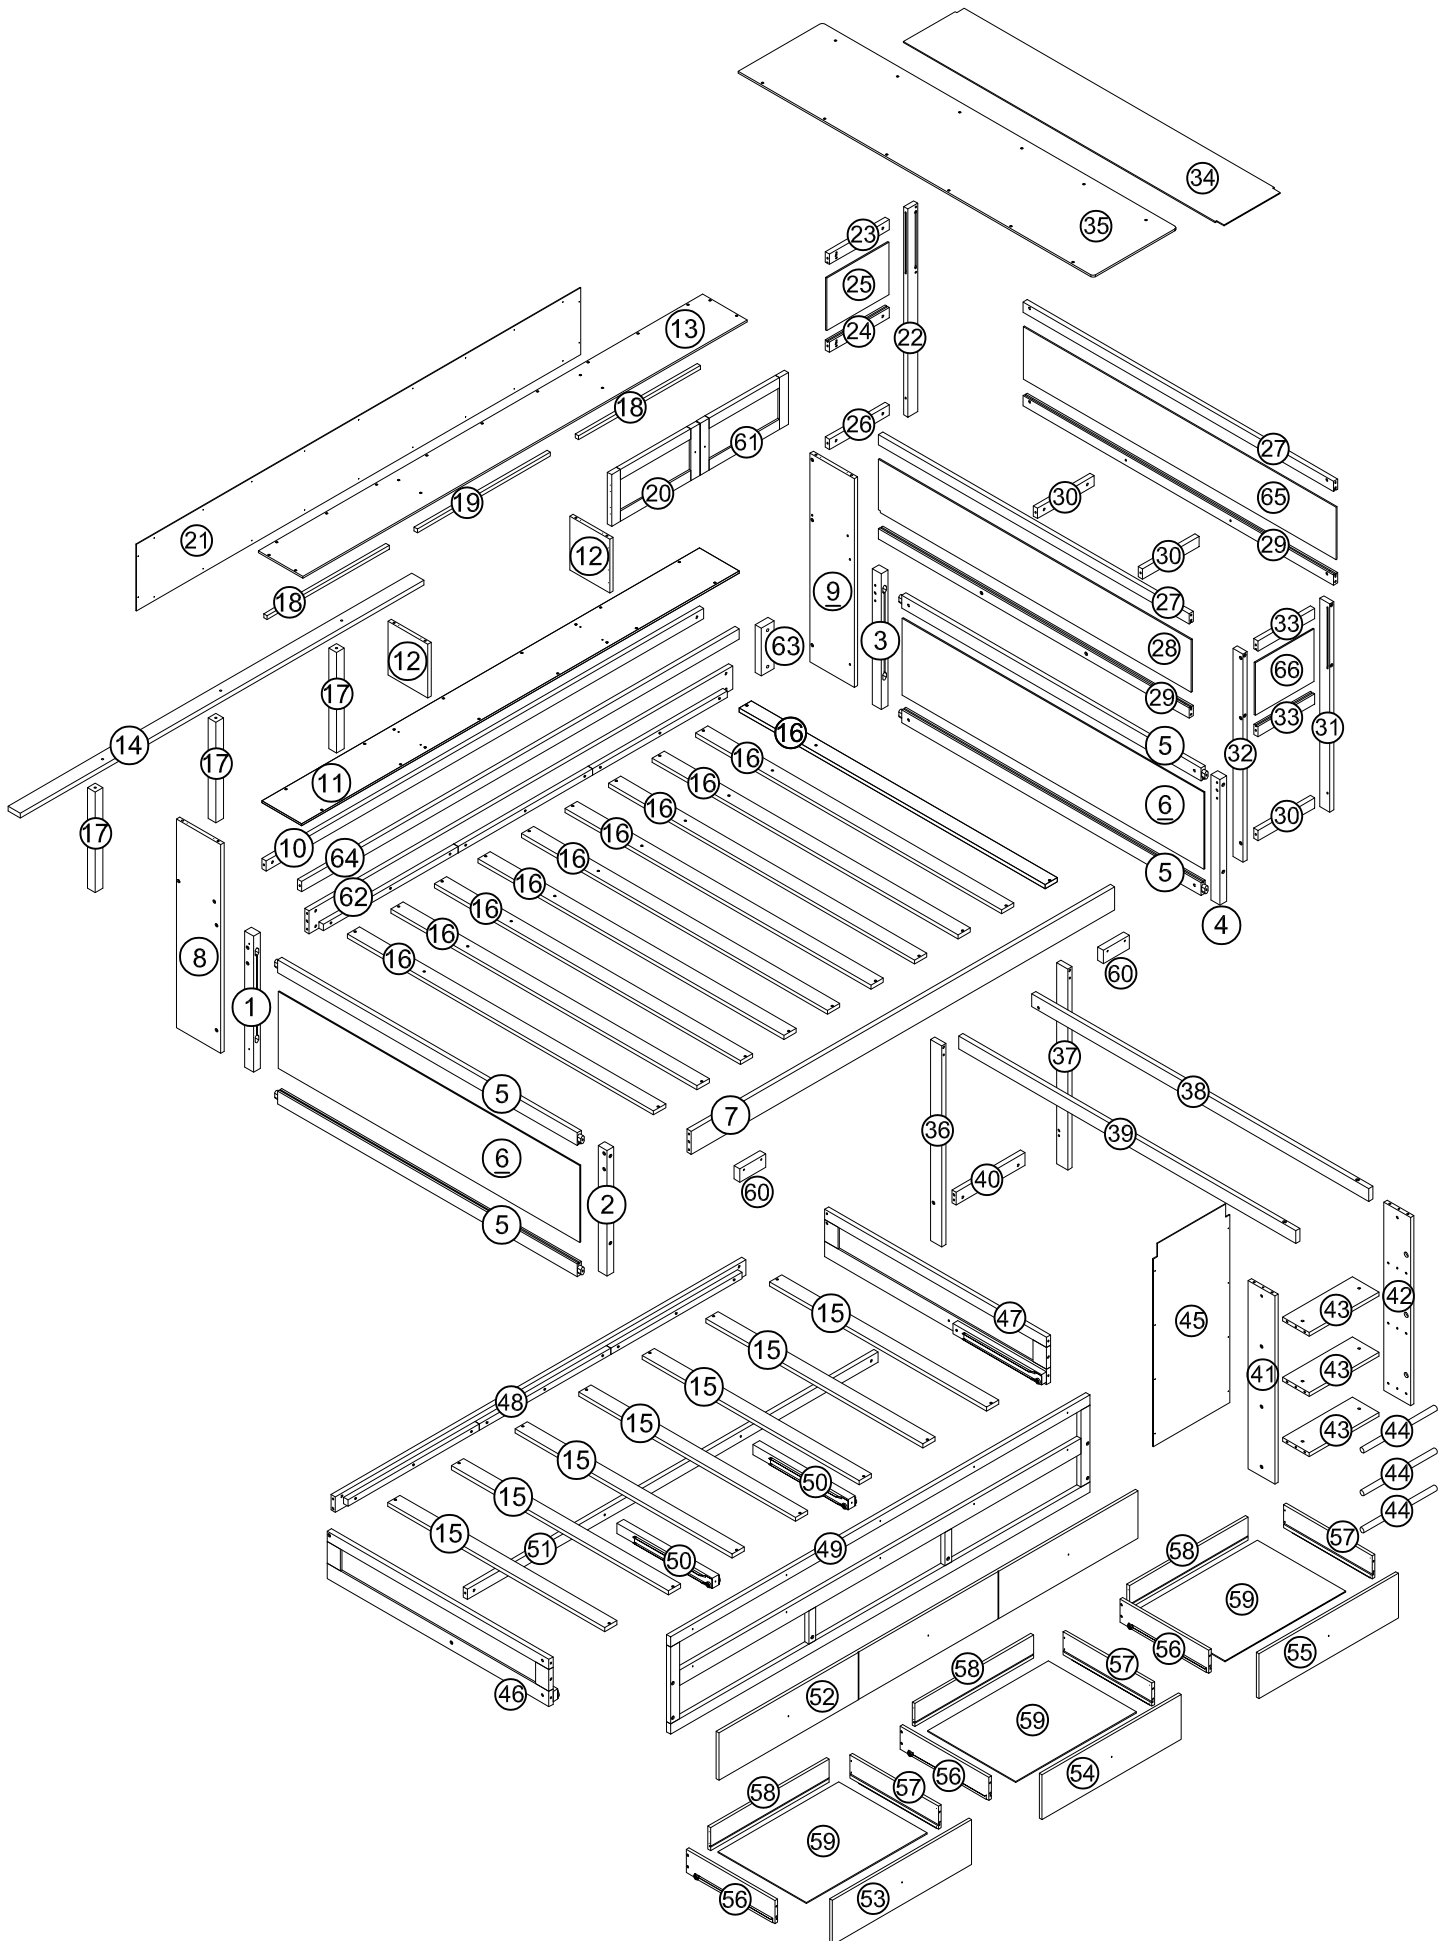

ASSEMBLY INSTRUCTIONS

INSTRUCTIONS DE MONTAGE

FULL DAYBED

LIT DE JOUR COMPLET

Bed type	Length	Width	Thickness
Full Standard	74"-75"	53 1/2"	6" max
Type de lit	Longueur	Largeur	Épaisseur
Norme complète	74po-75po	53 1/2po	6po

Detail View/Vue détaillée

Part Lists/Listes de pièces

<p>10</p> 	<p>11</p> 	<p>13</p> 
<p>Cross bar (rear) - 1pc</p>	<p>Shelf bottom board - 1pc</p>	<p>Top panel - 1pc</p>
<p>Barre transversale (arrière) - 1pièce</p>	<p>Panneau inférieur d'étagère - 1 pièce</p>	<p>Panneau supérieur - 1pièce</p>
<p>14</p> 	<p>65</p> 	<p>21</p> 
<p>Middle support - 1pc</p>	<p>Panel (right) - 1pc</p>	<p>Panel (rear) - 1pc</p>
<p>Support intermédiaire - 1pièce</p>	<p>Panneau (droite) - 1pièce</p>	<p>Panneau (arrière) - 1pièce</p>
<p>28</p> 	<p>38</p> 	<p>39</p> 
<p>Panel (left) - 1pc</p>	<p>Left vertical bar (sliding frame) - 1pc</p>	<p>Right vertical bar (sliding frame) - 1pc</p>
<p>Panneau (gauche) - 1pièce</p>	<p>Barre verticale gauche (cadre coulissant) - 1 pièce</p>	<p>Barre verticale droite (cadre coulissant) - 1 pièce</p>
<p>40</p> 	<p>49</p> 	<p>51</p> 
<p>Lower horizontal bar (sliding frame) - 1pc</p>	<p>Front frame - 1pc</p>	<p>Middle horizontal bar - 1pc</p>
<p>Barre horizontale inférieure (cadre coulissant) - 1 pièce</p>	<p>Cadre avant - 1pièce</p>	<p>Barre horizontale centrale - 1 pièce</p>
<p>52</p> 	<p>58</p> 	<p>63</p> 
<p>Drawer face (long) - 1pc</p>	<p>Drawer rear - 3pcs</p>	<p>Support bar - 1pc</p>
<p>Façade de tiroir (longue) - 1pièce</p>	<p>Fond de tiroir - 3 pièces</p>	<p>Barre de support - 1 pièce</p>
<p>64</p> 		
<p>Cross bar (front) - 1pc</p>		
<p>Barre transversale (avant) - 1pièce</p>		