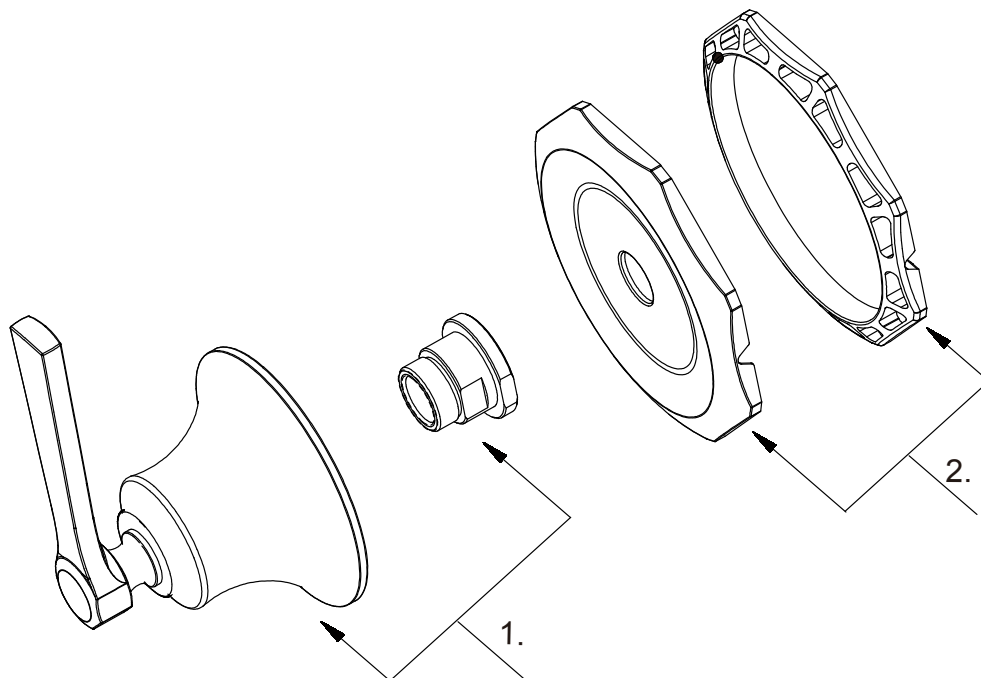

Trim Only 4-Port Shower Diverter / Volume Control Valve
Vanne mélangeuse avec régulateur de débit et inverseur
Grifería solo para desviador de ducha de 4 vías / Válvula de control de volumen

Part Name	Nom de la pièce	Nombre de Parte	Part # # de pièce # de Parte
1 ☉ Metal Handle Assembly	Assemblage de manette en métal	Ensamblaje de manija metálicas	DA602823
2 ☉ Escutcheon Assembly	Assemblage d'applique	Ensamblaje del Escudo	DA607D85

D560928T

☉ Please see danze.com or current price list for available finishes. Finish is defined by additional suffix.
Veillez consulter le site Web danze.com ou la liste actuelle de prix pour connaître les finis offerts. Le fini est déterminé par le suffixe supplémentaire.
Por favor visite danze.com o la lista actual de precios para ver los acabados disponibles. Los acabados se diferencian mediante un sufijo adicional.