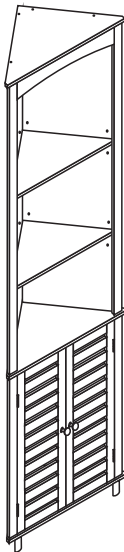

Descripción del artículo: Gabinete para zapatos