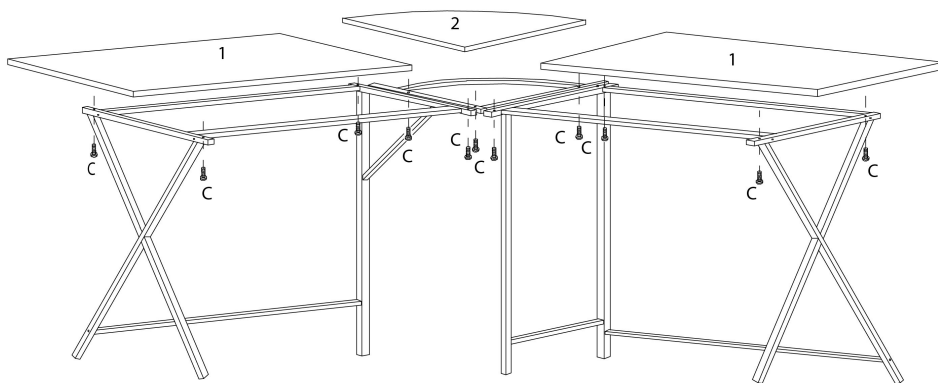

INSTRUCTIONS D'ASSEMBLAGE
ASSEMBLY INSTRUCTIONS

BUREAU -
55"L / DESSUS GRIS DE COIN / METAL NOIR

COMPUTER DESK -
55"L / GREY TOP / BLACK METAL CORNER

**POUR DE L'ASSISTANCE OU POUR COMMANDER
DES PIÈCES CONTACTEZ NOTRE DÉPARTEMENT
DE SERVICE À LA CLIENTÈLE.**

**FOR ASSISTANCE OR TO ORDER PARTS
CONTACT OUR CUSTOMER SERVICE DEPARTMENT**

LISTE DES PIÈCES
PARTS LIST

PIÈCE / PART #	IMAGE	DESCRIPTION	QTY / QTÉ
1		<p style="text-align: center;">DESK TOP SURFACE DU BUREAU</p>	2
2		<p style="text-align: center;">DESK TOP SURFACE DU BUREAU</p>	1
3		<p style="text-align: center;">DESK LEG PATTE DU BUREAU</p>	2
4		<p style="text-align: center;">DESK LEG PATTE DU BUREAU</p>	1
5		<p style="text-align: center;">CENTER FRAME CADRE DU CENTRE</p>	1

LISTE DES PIÈCES
PARTS LIST

PIÈCE / PART #	IMAGE	DESCRIPTION	QTY / QTÉ
6		DESK LEG PATTE DU BUREAU	1
7		SUPPORT BAR BARRE DE SOUTIEN	6

LISTE DES PIÈCES DE MONTAGE
HARDWARE LIST

PIÈCE / PART #	IMAGE	DESCRIPTION	QTY / QTÉ
A		ASSEMBLING BOLT - 1/4" X 2 3/4" BOULON D'ASSEMBLAGE - 1/4" X 2 3/4"	4
B		ASSEMBLING BOLT - 1/4" X 2 1/4" BOULON D'ASSEMBLAGE - 1/4" X 2 1/4"	8
C		ASSEMBLING BOLT - 1/4" X 1 1/8" BOULON D'ASSEMBLAGE - 1/4" X 1 1/8"	11
D		FLOOR PROTECTOR PROTECTEUR DE PLANCHER	4
E		HEX KEY CLÉ HEXAGONALE	1

OUTIL DE VÉRIFICATION DE DIMENSIONS DES PIÈCES
HARDWARE DIMENSIONS VERIFICATION TOOL

ÉTAPE / STEP 1

ÉTAPE / STEP 2

ÉTAPE / STEP 3