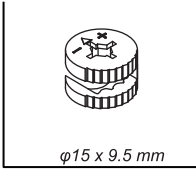

X 2

Drawer Dresser

A x49+3

$\varnothing 15 \times 9.5 \text{ mm}$

B x49+3

$M6 \times 35 \text{ mm}$

C x28+3

$\varnothing 6 \times 30 \text{ mm}$

E x4

F x6

$\varnothing 4 \times 50 \text{ mm}$

G x30+3

$\varnothing 4 \times 35 \text{ mm}$

H x5

I x10+1

Jx40+3

$\varnothing 3.5 \times 14 \text{ mm}$

K x10+1

$\varnothing 4 \times 10 \text{ mm}$

L x8

M x1

N x2

1

2