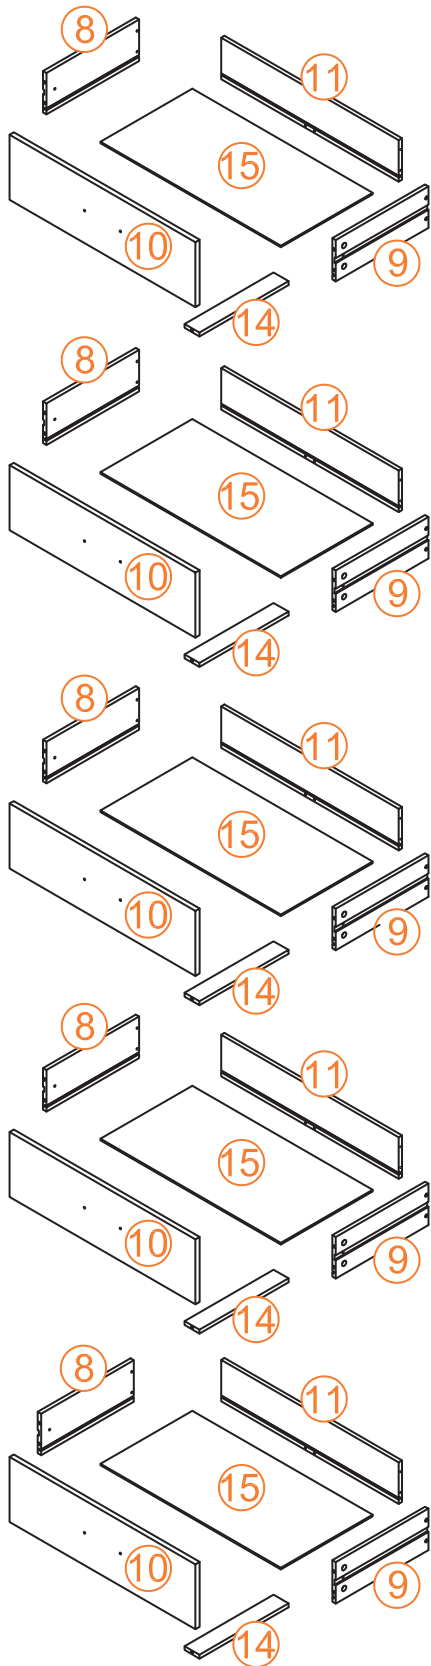

X 2

Drawer Dresser

A x49+3

$\varnothing 15 \times 9.5 \text{ mm}$

B x49+3

$M6 \times 35 \text{ mm}$

C x28+3

$\varnothing 6 \times 30 \text{ mm}$

E x4

F x6

$\varnothing 4 \times 50 \text{ mm}$

G x30+3

$\varnothing 4 \times 35 \text{ mm}$

H x5

I x10+1

Jx40+3

$\varnothing 3.5 \times 14 \text{ mm}$

K x10+1

$\varnothing 4 \times 10 \text{ mm}$

L x8

M x1

N x2

1

2

3

4

5

6

7

8

9

10