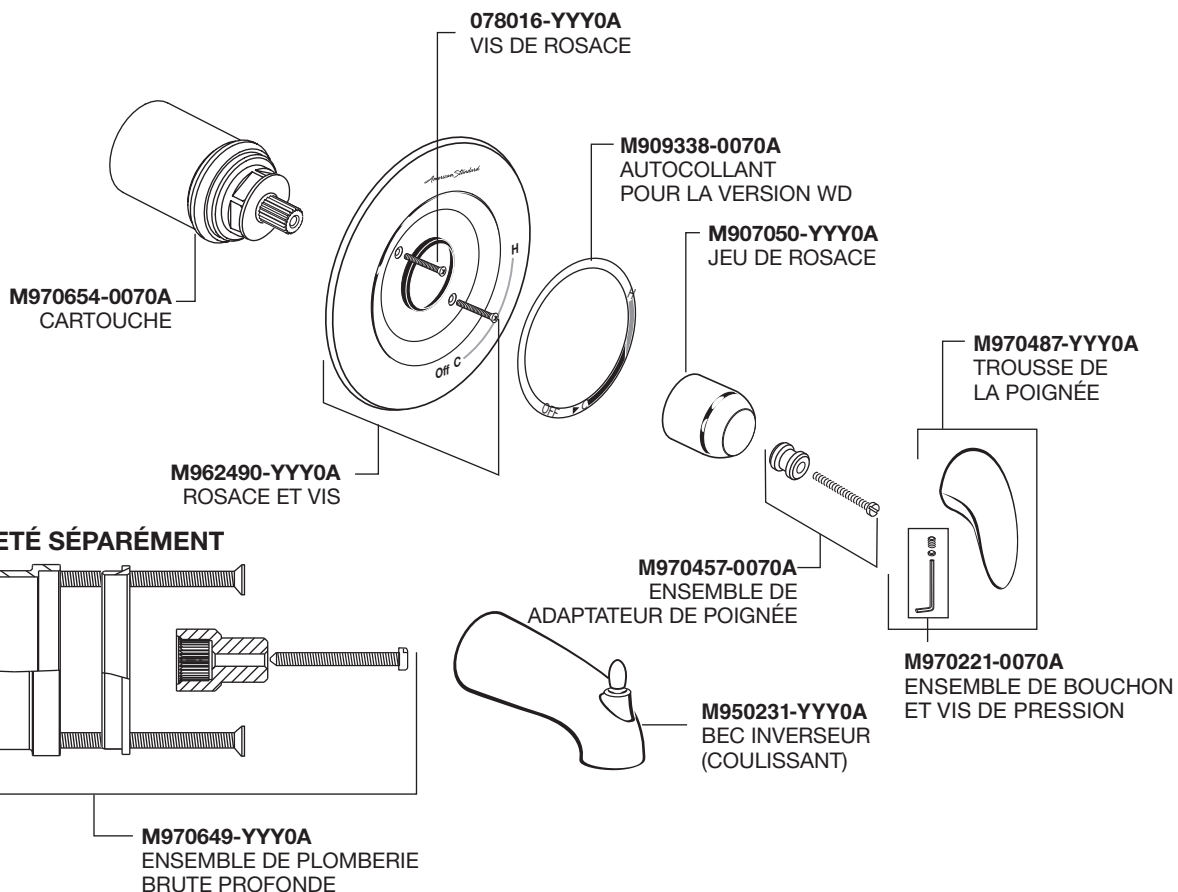

IN CANADA 1-800-387-0369
 (TORONTO 1-905-306-1093)

Weekdays 8:00 a.m. to 7:00 p.m. EST

IN MEXICO 01-800-839-1200

PART OF **LIXIL**

American Standard

Reliant 3^{MD}
Équilibrage de Pression
Douche et Baignoire
Soupape de Garniture

NUMÉRO DE MODÈLE

TU385.500
TU385.500WD
TU385.501
TU385.501XH
TU385.501WDXH
TU385.502
TU385.502WD
TU385.502WDXH

ACHETÉ SÉPARÉMENT

M970649-YYY0A
 ENSEMBLE DE PLOMBERIE
 BRUTE PROFONDE

Remplacer les lettres « YYY » par
 le code de fini approprié