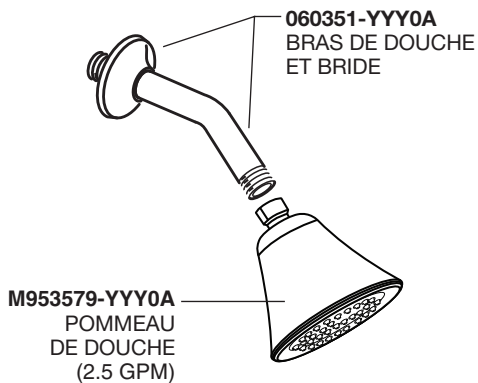

American Standard

Reliant 3[®]
Pressure Balancing
Bath and Shower
Trim Kit

MODEL NUMBER

TU385500
TU385500WD
TU385501
TU385501XH
TU385501WDXH
TU385502
TU385502WD
TU385502WDXH

060351-YYY0A
 SHOWER ARM
 AND FLANGE

IN CANADA 1-800-387-0369
 (TORONTO 1-905-306-1093)

Weekdays 8:00 a.m. to 7:00 p.m. EST

IN MEXICO 01-800-839-1200

PART OF **LIXIL**

American Standard

Reliant 3^{MD}
Équilibrage de Pression
Douche et Baignoire
Soupape de Garniture

NUMÉRO DE MODÈLE

TU385.500
TU385.500WD
TU385.501
TU385.501XH
TU385.501WDXH
TU385.502
TU385.502WD
TU385.502WDXH

ACHETÉ SÉPARÉMENT

M970649-YYY0A
 ENSEMBLE DE PLOMBERIE
 BRUTE PROFONDE

Remplacer les lettres « YYY » par
 le code de fini approprié