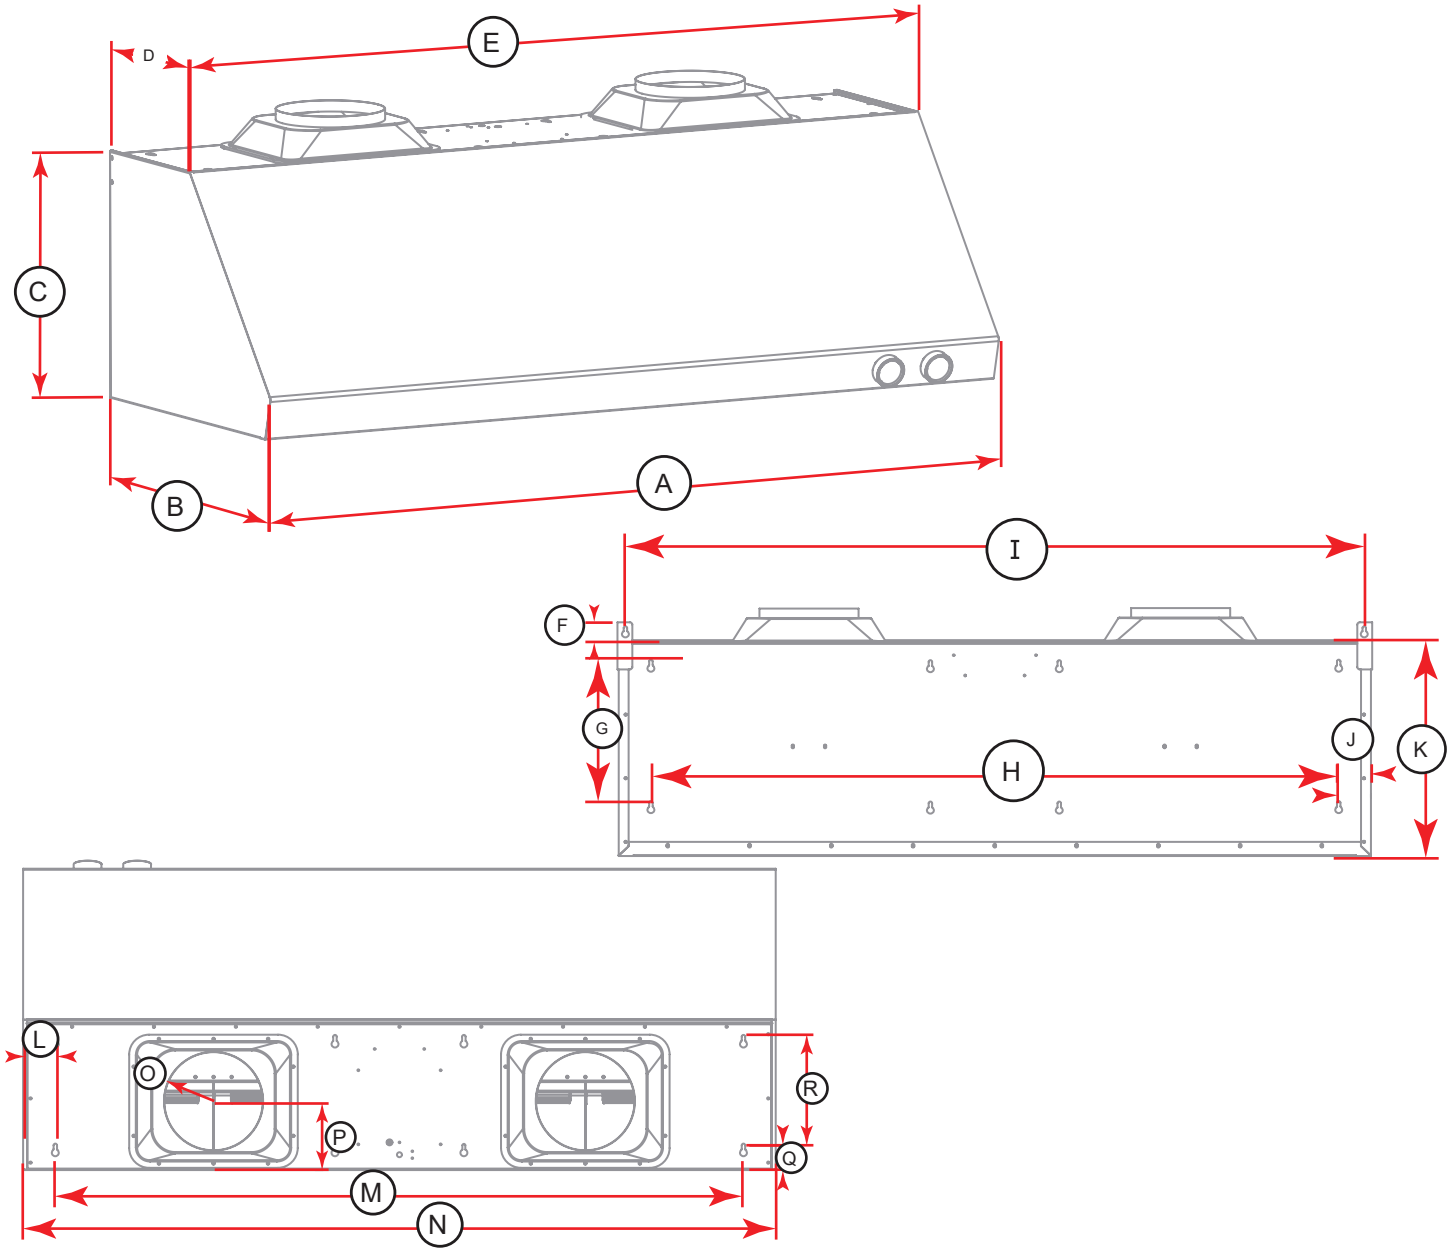

## PRODUIT SPÉCIFICATION DU PRODUIT

Dimensions du produit (LxPxH)(in)	59.8" x 24" x 18"
Poids net (lbs & kg)	60lbs   27 kg
Dimensions de l'emballage (LxPxH)(po)	34" x 24" x 33
Poids à l'expédition (lbs)	Oui

## CAPACITÉ

## DIMENSION DU PRODUIT

A	B	C	D	E	F	G	H
Largeur totale	Profondeur totale	Hauteur totale	Profondeur	Largeur	-	-	-
59 3/4"	21 31/32"	18 1/32"	11 9/32"	59 3/4"	1 1/32"	11 13/16"	42 23/32"
151.8cm	55.8cm	37.4cm	30.4cm	151.8cm	2.6cm	25cm	138.8cm