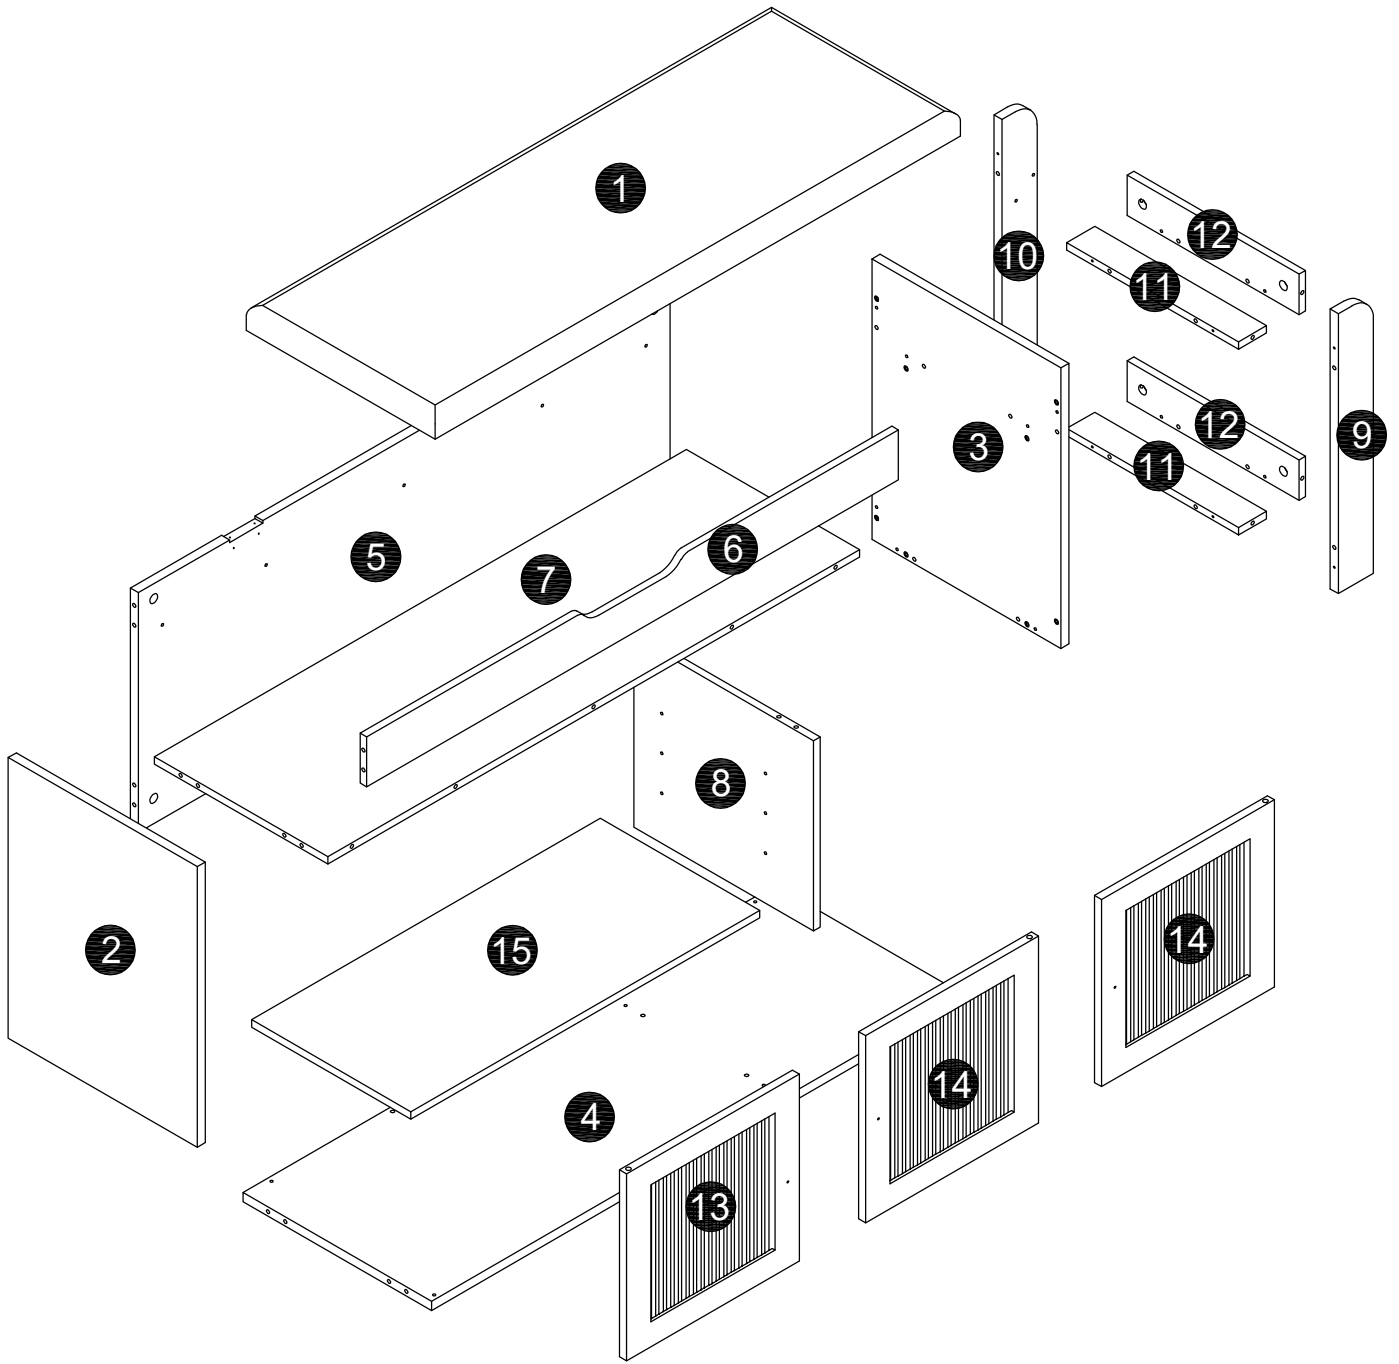

HOTAMO

Please check the installation videos on our YouTube channel named: 42.5" Shoe Bench with Lift Top Storage, Entryway Bench with Cushioned Seat

# HARDWARE LIST

|   |  |   |   |  |
|---|--|---|---|--|
| <p><b>A</b></p>  <p>6×35mm<br/>40(+2)PCS</p>   | <p><b>B</b></p>  <p>40(+2)PCS</p>           | <p><b>C</b></p>  <p>6×30mm<br/>30(+2)PCS</p> | <p><b>D</b></p>  <p>M3×12mm<br/>6PCS</p> | <p><b>E</b></p>  <p>M5×40mm<br/>13(+1)PCS</p> |
| <p><b>F</b></p>  <p>M3×14mm<br/>20(+2) PCS</p> | <p><b>G</b></p>  <p>M3.5×14mm<br/>6 PCS</p> | <p><b>H</b></p>  <p>M4×16mm<br/>3 PCS</p>    | <p><b>I</b></p>  <p>3 PCS</p>            | <p><b>J</b></p>  <p>4 PCS</p>                 |
| <p><b>K</b></p>  <p>K-1<br/>K-2<br/>3 PCS</p>  | <p><b>L</b></p>  <p>6 PCS</p>               | <p><b>M</b></p>  <p>1 PC</p>                 | <p><b>N</b></p>  <p>2 PCS</p>            | <p><b>O</b></p>  <p>4 PCS</p>                 |
| <p><b>P</b></p>  <p>5 PCS</p>                | <p><b>Q</b></p>  <p>1 PC</p>              |   |   |  |

PANEL LIST

|  |   |   |  |
|--|---|---|--|
| <p>1</p>  <p>1PC</p>    | <p>2</p>  <p>1PC</p>     | <p>3</p>  <p>1PC</p>    | <p>4</p>  <p>1PC</p>    |
| <p>5</p>  <p>1PC</p>    | <p>6</p>  <p>1PC</p>     | <p>7</p>  <p>1PC</p>    | <p>8</p>  <p>1PC</p>    |
| <p>9</p>  <p>1PC</p>   | <p>10</p>  <p>1PC</p>   | <p>11</p>  <p>2PCS</p> | <p>12</p>  <p>2PCS</p> |
| <p>13</p>  <p>1PC</p> | <p>14</p>  <p>2PCS</p> | <p>15</p>  <p>1PC</p> |  |

Installation method of three in one rod and buckle

01