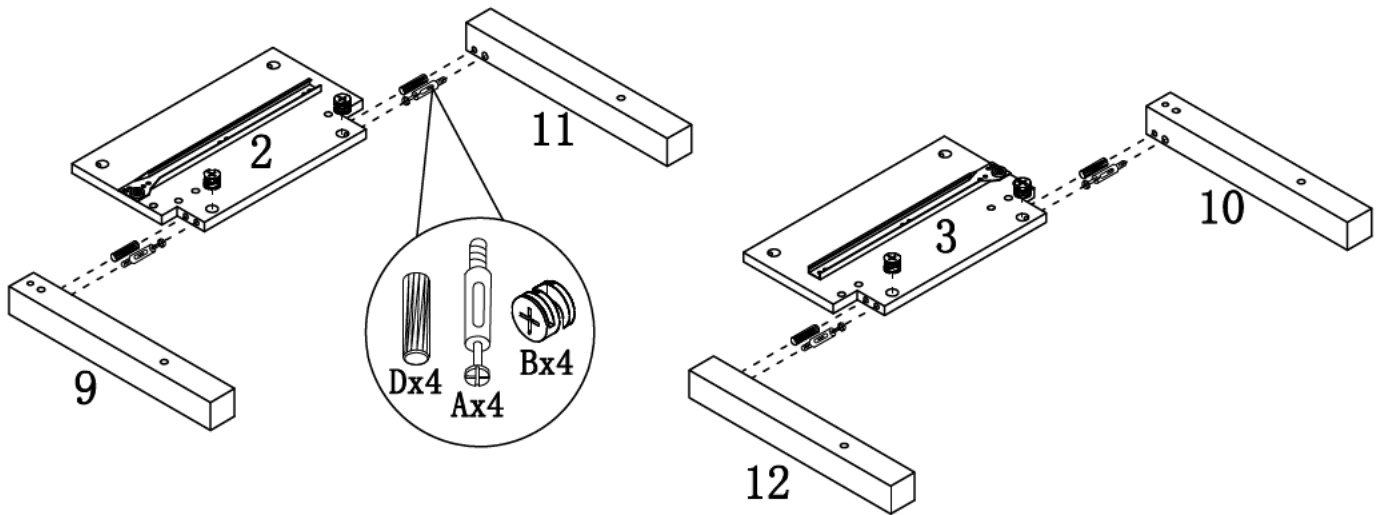

ITEM NO/NO ARTICLE: TV STAND/Meuble TV/