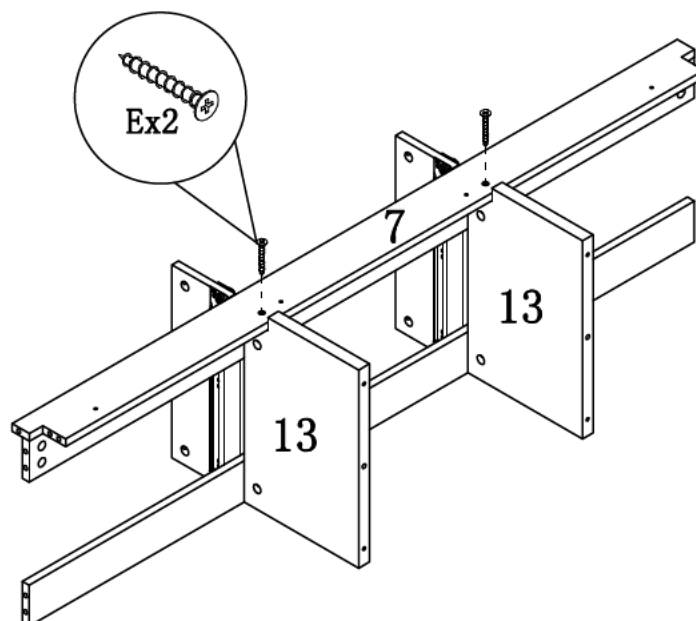

HARDWARE IDENTIFICATIONS/ IDENTIFICATION DU KIT D'ASSEMBLAGE

ITEM NO/NO ARTICLE: TV STAND/Meuble TV/

A		L29	34pcs
B		Ø15	34pcs
C		Ø22	4pcs
D		Ø8x25	17pcs
E		Ø4x35	6pcs
F		Ø4x25	4pcs
G		Ø7x48	4pcs
H		Ø8xØ16x2	4pcs
I		Ø16	6pcs
J			34pcs
K		Ø4x30	12pcs
L		L20	12pcs
M		Ø12	12pcs
N		Glue: For securing please apply to wood dowel first before inserting into panel	1pc

ITEM NO/NO ARTICLE: TV STAND/Meuble TV/

STEP1/ ETAPE 1

STEP2/ ETAPE 2

ITEM NO/NO ARTICLE: TV STAND/Meuble TV/

STEP3/ ETAPE 3

STEP4/ ETAPE 4

ITEM NO/NO ARTICLE: TV STAND/Meuble TV/

STEP5/ ETAPE 5