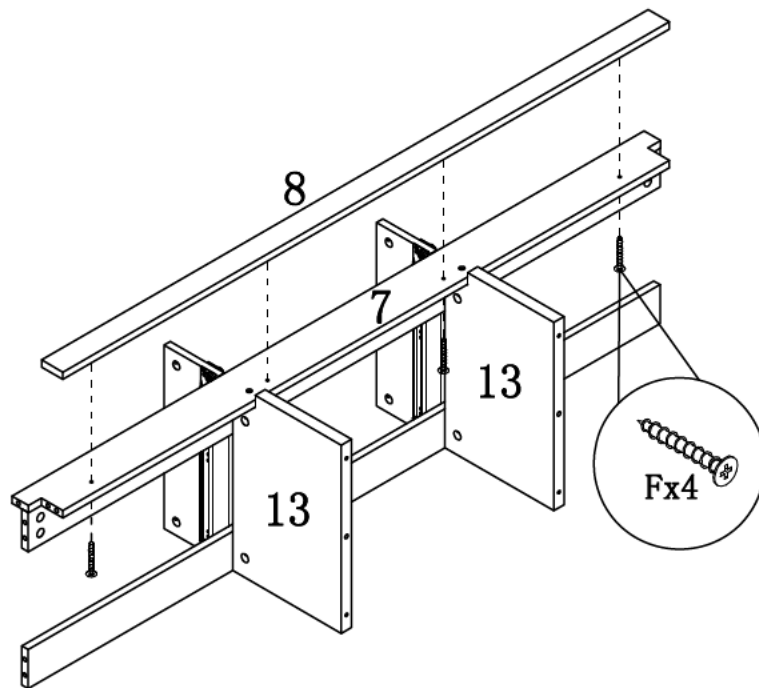

HARDWARE IDENTIFICATIONS/ IDENTIFICATION DU KIT D'ASSEMBLAGE

ITEM NO/NO ARTICLE: TV STAND/Meuble TV/

A		L29	34pcs
B		Ø15	34pcs
C		Ø22	4pcs
D		Ø8x25	17pcs
E		Ø4x35	6pcs
F		Ø4x25	4pcs
G		Ø7x48	4pcs
H		Ø8xØ16x2	4pcs
I		Ø16	6pcs
J			34pcs
K		Ø4x30	12pcs
L		L20	12pcs
M		Ø12	12pcs
N		Glue: For securing please apply to wood dowel first before inserting into panel	1pc

ITEM NO/NO ARTICLE: TV STAND/Meuble TV/

STEP1/ ETAPE 1

STEP2/ ETAPE 2

ITEM NO/NO ARTICLE: TV STAND/Meuble TV/

STEP3/ ETAPE 3

STEP4/ ETAPE 4

ITEM NO/NO ARTICLE: TV STAND/Meuble TV/

STEP5/ ETAPE 5