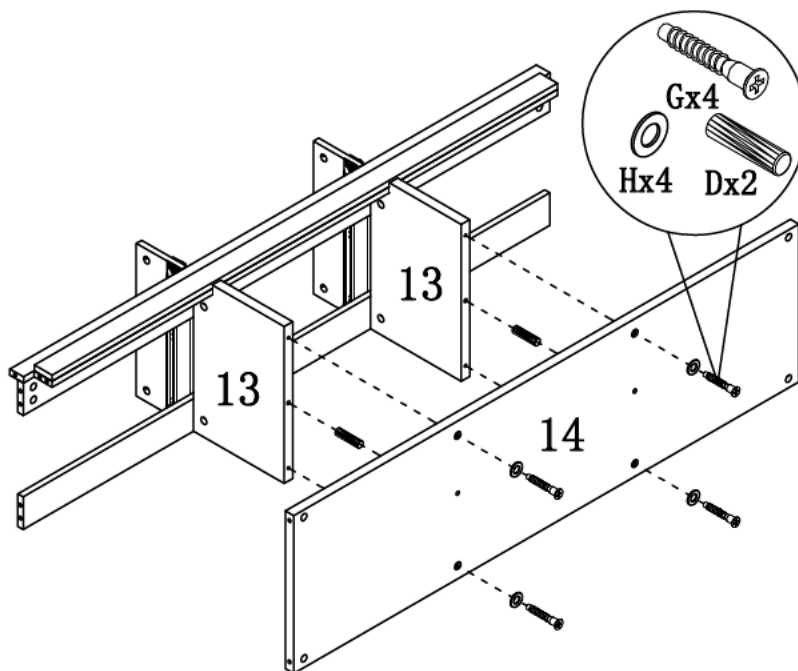

STEP5/ ETAPE 5

STEP6/ ETAPE 6