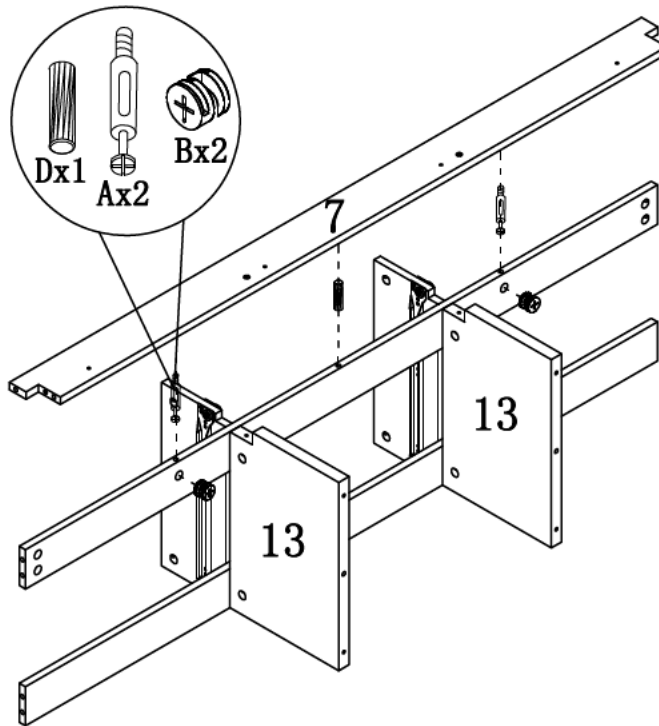

HARDWARE IDENTIFICATIONS/ IDENTIFICATION DU KIT D'ASSEMBLAGE

ITEM NO/NO ARTICLE: TV STAND/Meuble TV/

A		L29	34pcs
B		Ø15	34pcs
C		Ø22	4pcs
D		Ø8x25	17pcs
E		Ø4x35	6pcs
F		Ø4x25	4pcs
G		Ø7x48	4pcs
H		Ø8xØ16x2	4pcs
I		Ø16	6pcs
J			34pcs
K		Ø4x30	12pcs
L		L20	12pcs
M		Ø12	12pcs
N		Glue: For securing please apply to wood dowel first before inserting into panel	1pc

ITEM NO/NO ARTICLE: TV STAND/Meuble TV/

STEP1/ ETAPE 1

STEP2/ ETAPE 2

ITEM NO/NO ARTICLE: TV STAND/Meuble TV/

STEP3/ ETAPE 3

STEP4/ ETAPE 4

ITEM NO/NO ARTICLE: TV STAND/Meuble TV/

STEP5/ ETAPE 5