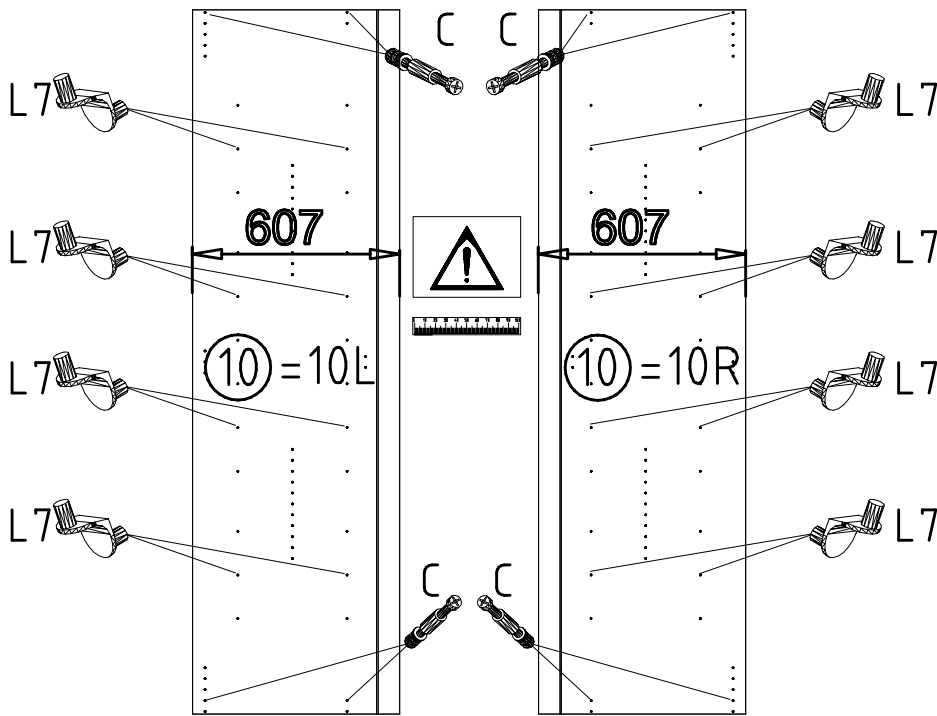

NSP 2x43 EB

4

L7

111 610

+

C

111 103

5

112 267

12

SP27
4 x 27mm
122620

13

14

3,5 x 15 mm G1 121 370	4,0 x 12 mm G56 122 625
------------------------------	-------------------------------

	SP27
4 X 27mm	
122620	
4,0x22	G49
122 609	

YOUR-PC / YOUR-NO. **23203** YOUR-PC / YOUR-NO. **30110XY** 104
 OBEN 5 30/19 HAUT 23.08.19
 KUNDE / CUSTOMER / CLIENT: **MAX MUSTERMANN**
 KOMMISSION / YOUR ORDER REFERENCE / VOTRE REFERENCE: **3377 MINDEN**
 Dekor / Decor: **F99** Dekor / Modell / Model: **SAMPLE**
F99842 SCHWEBTÜRENSCHRANK 250 CM H 216CM
 PLANKENEICHE NB + RA STEEL
 PLANKENEICHE NACHBILDUNG
 202320301107241476000001
 Paket / Package / Paquet: **414760**
 SOCKEL
 Paket 1 von 8 Colli Kommission: 10
 HSP-SKT BOD 50 TEXT/TEX SOCKEL 32 FRESH TV / LF: 104
 SO-BOD TEXT RASTEX/ ZNBOD D18MM TX KLSTA
 Montage - Anleitung: **KS-64** Laenge: 520,0
 Breite: 568,0
SOCKEL32 KLEB