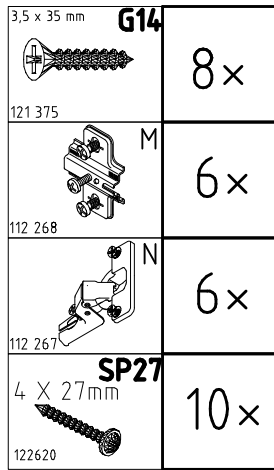

NSP 2x43 EB

4

L7

111 610

+

C

111 103

5

L7

111 610

+

C

111 103

6

+

N

112 267

12

SP27
4 x 27mm
122620

13

14

3,5 x 15 mm G1 121 370	4,0 x 12 mm G56 122 625
------------------------------	-------------------------------

	SP27
4 X 27mm	
122620	
4,0x22	G49
122 609	

YOUR-PC / YOUR-NO. **23203** YOUR-PC / YOUR-NO. **30110XY** 104
 OBEN 5 30/19 HAUT 23.08.19
 KUNDE / CUSTOMER / CLIENT: **MAX MUSTERMANN**
 KOMMISSION / YOUR ORDER REFERENCE / VOTRE REFERENCE: **3377 MINDEN**
 Dekor / Decor: **F99** Dekor / Modell / Model: **SAMPLE**
F99842 SCHWEBTÜRENSCHRANK 250 CM H 216CM
 PLANKENEICHE NB + RA STEEL
 PLANKENEICHE NACHBILDUNG
 202320301107241476000001
 Paket / Package / Paquet: **414760**
 SOCKEL
 Paket 1 von 8 Colli Kommission: 10
 HSP-SKT BOD 50 TEXT/TEX SOCKEL 32 FRESH TV / LF: 104
 SO-BOD TEXT RASTEX/ ZNBOD D18MM TX KLSTA
 Montage - Anleitung: **KS-64** Laenge: 520,0
 Breite: 568,0
SOCKEL32 KLEB