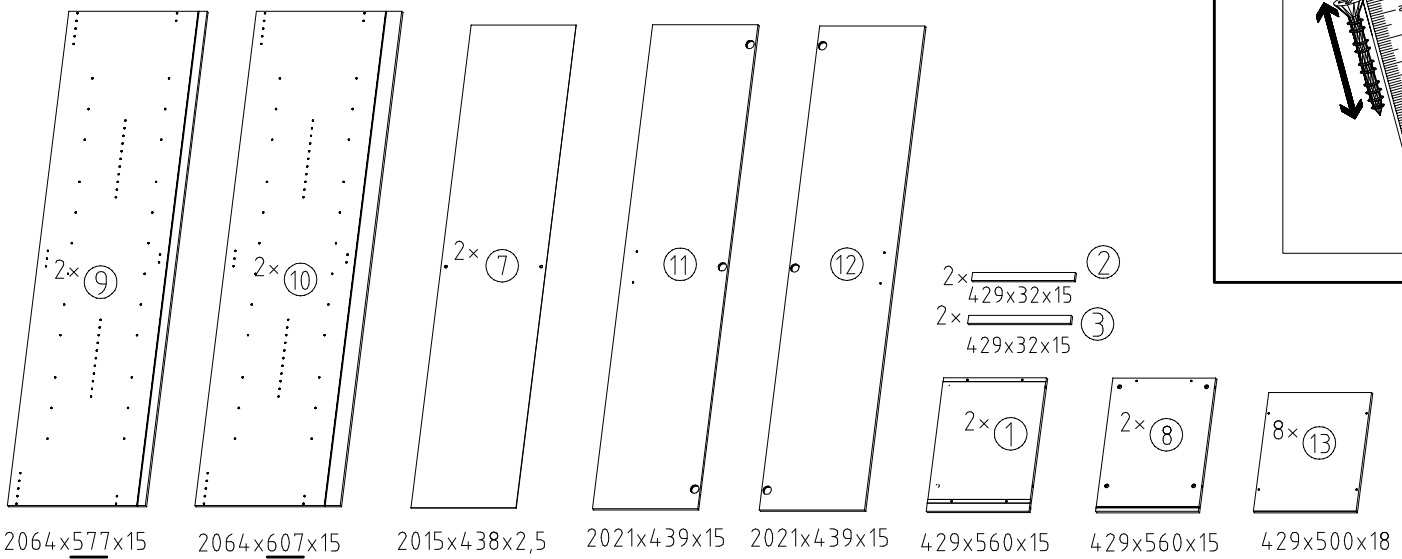

NSP 2x43 EB

4

L7

111 610

+

C

111 103

5

112 267

12

SP27
4 x 27mm
122620

13

14

3,5 x 15 mm G1 121 370	4,0 x 12 mm G56 122 625
------------------------------	-------------------------------

	SP27
4 X 27mm	
122620	
4,0x22	G49
122 609	

YOUR-PC / YOUR-NO. **23203** YOUR-PC / YOUR-NO. **30110XY** 104
 OBEN 5 30/19 HAUT 23.08.19
 KUNDE / CUSTOMER / CLIENT: **MAX MUSTERMANN**
 KOMMISSION / YOUR ORDER REFERENCE / VOTRE REFERENCE: **3377 MINDEN**
 Dekor / Decor: **F99** Dekor / Modell / Model: **SAMPLE**
F99842 SCHWEBTÜRENSCHRANK 250 CM H 216CM
 PLANKENEICHE NB + RA STEEL
 PLANKENEICHE NACHBILDUNG
 202320301107241476000001
 Paket / Package / Paquet: **414760**
 SOCKEL
 Paket 1 von 8 Colli Kommission: 10
 HSP-SKT BOD 50 TEXT/TEX SOCKEL 32 FRESH TV / LF: 104
 SO-BOD TEXT RASTEX/ ZNBOD D18MM TX KLSTA
 Montage - Anleitung: **KS-64** Laenge: 520,0
 Breite: 568,0
SOCKEL32 KLEB