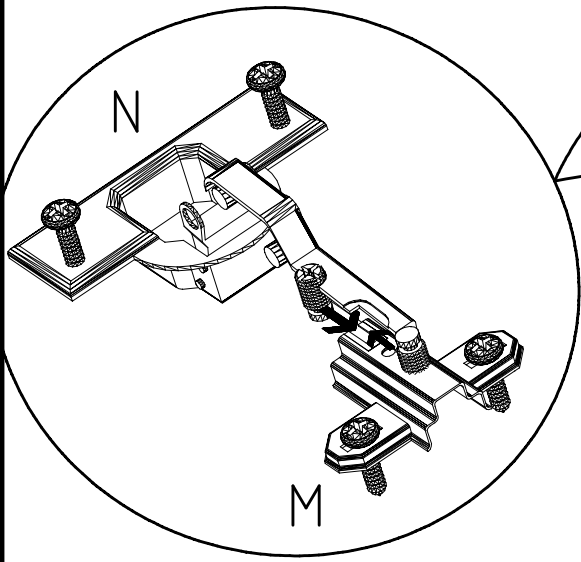

112 267

12

SP27
4 x 27mm
122620

13

14

3,5 x 15 mm G1 121 370	4,0 x 12 mm G56 122 625
------------------------------	-------------------------------

	SP27
4 X 27mm	
122620	
4,0x22	G49
122 609	

YOUR-PC / YOUR-NO. **23203** YOUR-PC / YOUR-NO. **30110XY** 104
 OBEN 5 30/19 HAUT 23.08.19
 KUNDE / CUSTOMER / CLIENT: **MAX MUSTERMANN**
 KOMMISSION / YOUR ORDER REFERENCE / VOTRE REFERENCE: **3377 MINDEN**
 Dekor / Decor: **F99** Dekor / Modell / Model: **SAMPLE**
F99842 SCHWEBTÜRENSCHRANK 250 CM H 216CM
 PLANKENEICHE NB + RA STEEL
 PLANKENEICHE NACHBILDUNG
 202320301107241476000001
 Paket / Package / Paquet: **414760**
 SOCKEL
 Paket 1 von 8 Colli Kommission: 10
 HSP-SKT BOD 50 TEXT/TEX SOCKEL 32 FRESH TV / LF: 104
 SO-BOD TEXT RASTEX/ ZNBOD D18MM TX KLSTA
 Montage - Anleitung: **KS-64** Laenge: 520,0
 Breite: 568,0
SOCKEL32 KLEB