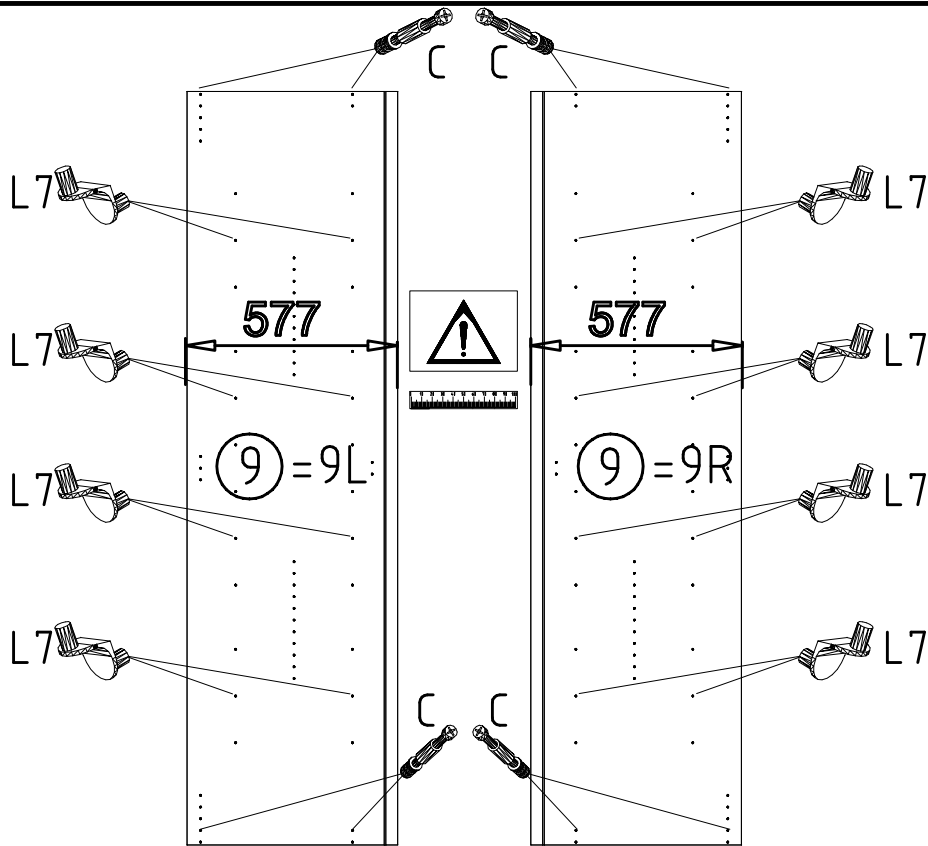

NSP 2x43 EB

4

L7

111 610

+

C

111 103

5

112 267

12

SP27
4 x 27mm
122620

13

14

3,5 x 15 mm G1 121 370	4,0 x 12 mm G56 122 625
------------------------------	-------------------------------

	SP27
4 X 27mm	
122620	
4,0x22	G49
122 609	

YOUR-PC / YOUR-NO. **23203** YOUR-PC / YOUR-NO. **30110XY** 104
 OBEN 5 30/19 HAUT 23.08.19
 KUNDE / CUSTOMER / CLIENT: **MAX MUSTERMANN**
 KOMMISSION / YOUR ORDER REFERENCE / VOTRE REFERENCE: **3377 MINDEN**
 Dekor / Decor: **F99** Dekor / Modell / Model: **SAMPLE**
F99842 SCHWEBTÜRENSCHRANK 250 CM H 216CM
 PLANKENEICHE NB + RA STEEL
 PLANKENEICHE NACHBILDUNG
 202320301107241476000001
 Paket / Package / Paquet: **414760**
 SOCKEL
 Paket 1 von 8 Colli Kommission: 10
 HSP-SKT BOD 50 TEXT/TEX SOCKEL 32 FRESH TV / LF: 104
 SO-BOD TEXT RASTEX/ ZNBOD D18MM TX KLSTA
 Montage - Anleitung: **KS-64** Laenge: 520,0
 Breite: 568,0
SOCKEL32 KLEB