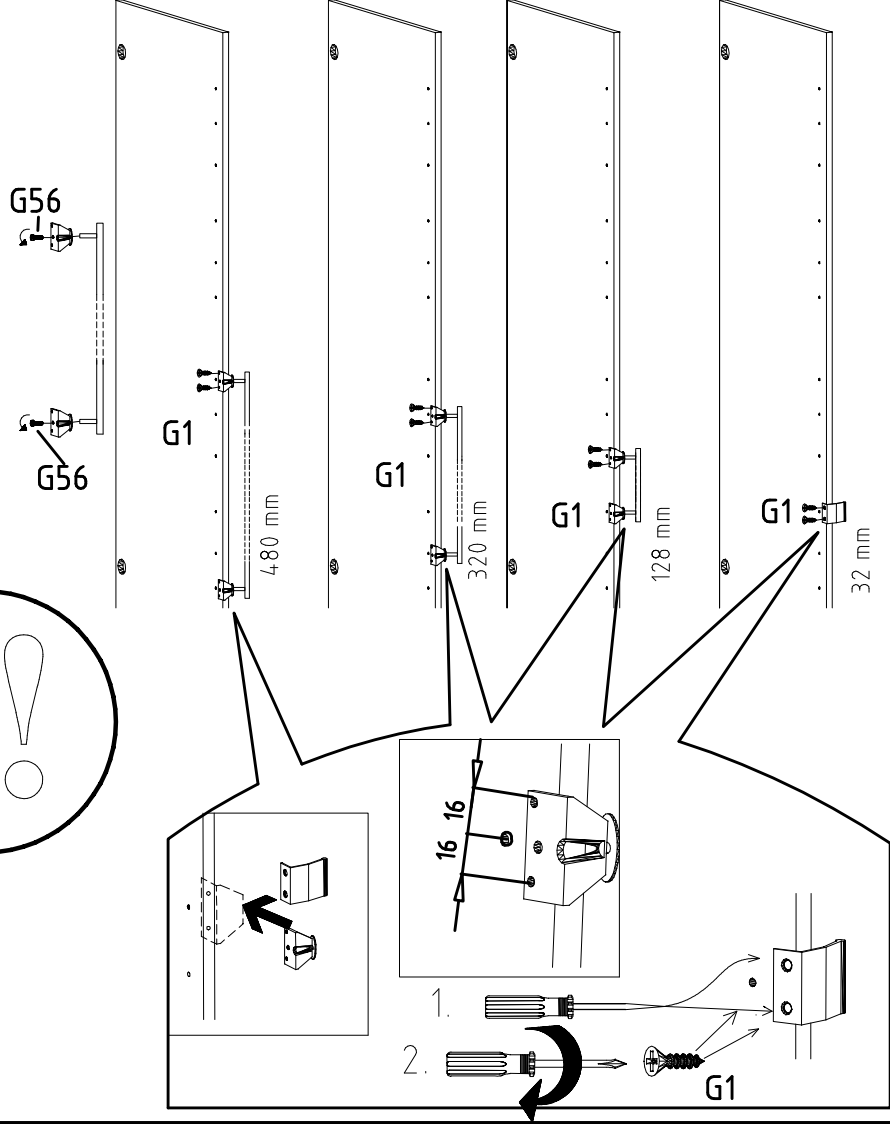

112 267

12

SP27
4 x 27mm
122620

13

14

3,5 x 15 mm G1 121 370	4,0 x 12 mm G56 122 625
------------------------------	-------------------------------

	SP27
4 X 27mm	
122620	
4,0x22	G49
122 609	

YOUR-PC / YOUR-NO. **23203** YOUR-PC / YOUR-NO. **30110XY** 104
 OBEN 5 30/19 HAUT 23.08.19
 KUNDE / CUSTOMER / CLIENT: **MAX MUSTERMANN**
 KOMMISSION / YOUR ORDER REFERENCE / VOTRE REFERENCE: **3377 MINDEN**
 Dekor / Decor: **F99** Dekor / Modell / Model: **SAMPLE**
F99842 SCHWEBTÜRENSCHRANK 250 CM H 216CM
 PLANKENEICHE NB + RA STEEL
 PLANKENEICHE NACHBILDUNG
 202320301107241476000001
 Paket / Package / Paquet: **414760**
 SOCKEL
 Paket 1 von 8 Colli Kommission: 10
 HSP-SKT BOD 50 TEXT/TEX SOCKEL 32 FRESH TV / LF: 104
 SO-BOD TEXT RASTEX/ ZNBOD D18MM TX KLSTA
 Montage - Anleitung: **KS-64** Laenge: 520,0
 Breite: 568,0
SOCKEL32 KLEB