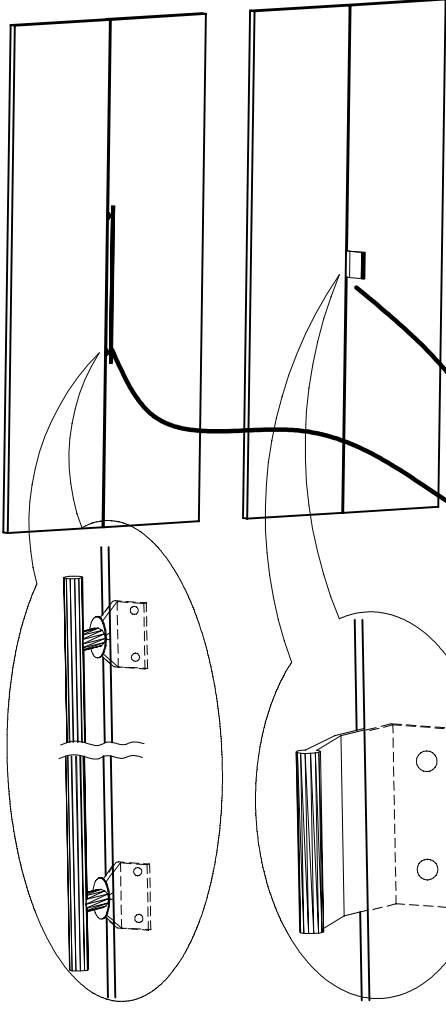

112 267

12

SP27
4 x 27mm
122620

13

14

3,5 x 15 mm G1 121 370	4,0 x 12 mm G56 122 625
------------------------------	-------------------------------

	SP27
4 X 27mm	
122620	
4,0x22	G49
122 609	

YOUR-PC / YOUR-NO. **23203** YOUR-PC / YOUR-NO. **30110XY** 104
 OBEN 5 30/19 HAUT 23.08.19
 KUNDE / CUSTOMER / CLIENT: **MAX MUSTERMANN**
 KOMMISSION / YOUR ORDER REFERENCE / VOTRE REFERENCE: **3377 MINDEN**
 Dekor / Decor: **F99** Dekor / Modell / Model: **SAMPLE**
F99842 SCHWEBTÜRENSCHRANK 250 CM H 216CM
 PLANKENEICHE NB + RA STEEL
 PLANKENEICHE NACHBILDUNG
 202320301107241476000001
 Paket / Package / Paquet: **414760**
 SOCKEL
 Paket 1 von 8 Colli Kommission: 10
 HSP-SKT BOD 50 TEXT/TEX SOCKEL 32 FRESH TV / LF: 104
 SO-BOD TEXT RASTEX/ ZNBOD D18MM TX KLSTA
 Montage - Anleitung: **KS-64** Laenge: 520,0
 Breite: 568,0
SOCKEL32 KLEB