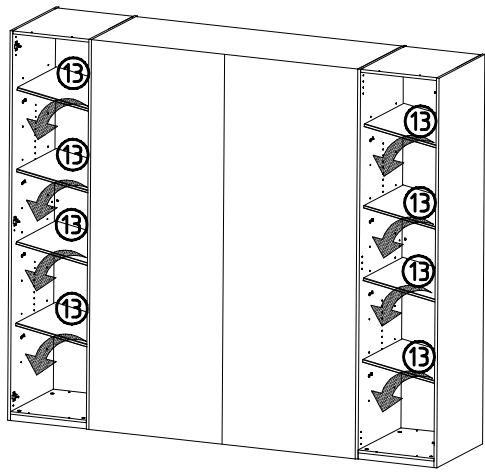

112 267

12

SP27
4 x 27mm
122620

13

14

3,5 x 15 mm G1 121 370	4,0 x 12 mm G56 122 625
------------------------------	-------------------------------

	SP27
4 X 27mm	
122620	
4,0x22	G49
122 609	

YOUR-PC / YOUR-NO. **23203** YOUR-PC / YOUR-NO. **30110XY** 104
 OBEN 5 30/19 HAUT 23.08.19
 KUNDE / CUSTOMER / CLIENT: **MAX MUSTERMANN**
 KOMMISSION / YOUR ORDER REFERENCE / VOTRE REFERENCE: **3377 MINDEN**
 Dekor / Decor: **F99** Dekor / Modell / Model: **SAMPLE**
F99842 SCHWEBTÜRENSCHRANK 250 CM H 216CM
 PLANKENEICHE NB + RA STEEL
 PLANKENEICHE NACHBILDUNG
 202320301107241476000001
 Paket / Package / Paquet: **414760**
 SOCKEL
 Paket 1 von 8 Colli Kommission: 10
 HSP-SKT BOD 50 TEXT/TEX SOCKEL 32 FRESH TV / LF: 104
 SO-BOD TEXT RASTEX/ ZNBOD D18MM TX KLSTA
 Montage - Anleitung: **KS-64** Laenge: 520,0
 Breite: 568,0
SOCKEL32 KLEB