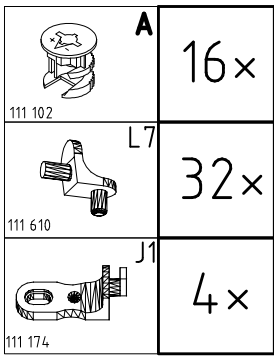

NSP 2x43 EB

4

L7

111 610

+

C

111 103

5

L7

111 610

+

C

111 103

6

+

N

112 267

12

SP27
4 x 27mm
122620

13

14

3,5 x 15 mm G1 121 370	4,0 x 12 mm G56 122 625
------------------------------	-------------------------------

	SP27
4 X 27mm	
122620	
4,0x22	G49
122 609	

YOUR-PC / YOUR-NO. **23203** YOUR-PC / YOUR-NO. **30110XY** 104
 OBEN 5 30/19 HAUT 23.08.19
 KUNDE / CUSTOMER / CLIENT: **MAX MUSTERMANN**
 KOMMISSION / YOUR ORDER REFERENCE / VOTRE REFERENCE: **3377 MINDEN**
 Dekor / Decor: **F99** Dekor / Modell / Model: **SAMPLE**
F99842 SCHWEBTÜRENSCHRANK 250 CM H 216CM
 PLANKENEICHE NB + RA STEEL
 PLANKENEICHE NACHBILDUNG
 202320301107241476000001
 Paket / Package / Paquet: **414760**
 SOCKEL
 Paket 1 von 8 Colli Kommission: 10
 HSP-SKT BOD 50 TEXT/TEX SOCKEL 32 FRESH TV / LF: 104
 SO-BOD TEXT RASTEX/ ZNBOD D18MM TX KLSTA
 Montage - Anleitung: **KS-64** Laenge: 520,0
 Breite: 568,0
SOCKEL32 KLEB