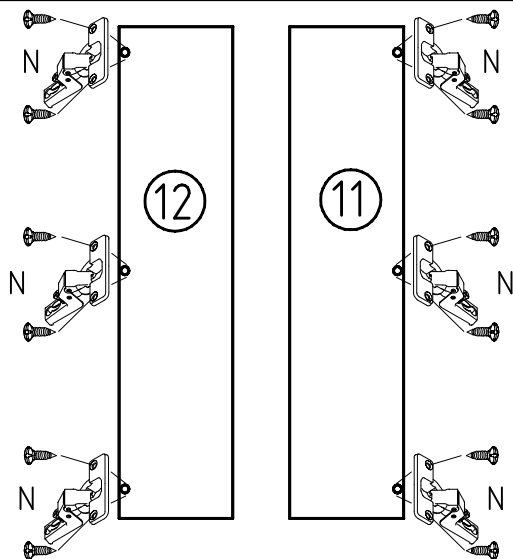

L7

111 610

+

C

111 103

6