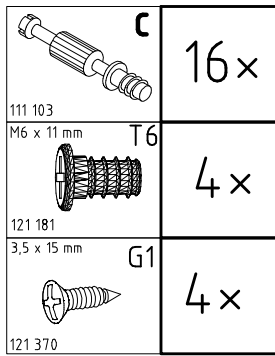

NSP 2x43 EB

4

L7

111 610

+

C

111 103

5

112 267

12

SP27
4 x 27mm
122620

13

14

3,5 x 15 mm G1 121 370	4,0 x 12 mm G56 122 625
------------------------------	-------------------------------

	SP27
4 X 27mm	
122620	
4,0x22	G49
122 609	

YOUR-PC / YOUR-NO. **23203** YOUR-PC / YOUR-NO. **30110XY** 104
 OBEN 5 30/19 HAUT 23.08.19
 KUNDE / CUSTOMER / CLIENT: **MAX MUSTERMANN**
 KOMMISSION / YOUR ORDER REFERENCE / VOTRE REFERENCE: **3377 MINDEN**
 Dekor / Decor: **F99** Dekor / Modell / Model: **SAMPLE**
F99842 SCHWEBTÜRENSCHRANK 250 CM H 216CM
 PLANKENEICHE NB + RA STEEL
 PLANKENEICHE NACHBILDUNG
 202320301107241476000001
 Paket / Package / Paquet: **414760**
 SOCKEL
 Paket 1 von 8 Colli Kommission: 10
 HSP-SKT BOD 50 TEXT/TEX SOCKEL 32 FRESH TV / LF: 104
 SO-BOD TEXT RASTEX/ ZNBOD D18MM TX KLSTA
 Montage - Anleitung: **KS-64** Laenge: 520,0
 Breite: 568,0
SOCKEL32 KLEB