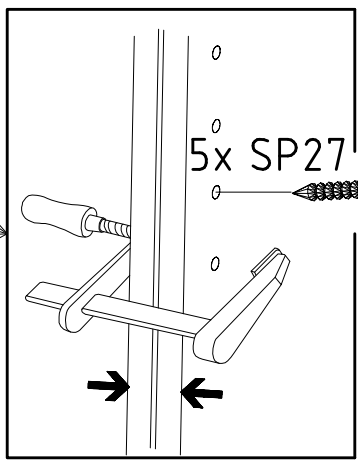

112 267

12

SP27
4 x 27mm
122620

13

14

3,5 x 15 mm G1 121 370	4,0 x 12 mm G56 122 625
------------------------------	-------------------------------

	SP27
4 X 27mm	
122620	
4,0x22	G49
122 609	

YOUR-PC / YOUR-NO. **23203** YOUR-PC / YOUR-NO. **30110XY** 104
 OBEN 5 30/19 HAUT 23.08.19
 KUNDE / CUSTOMER / CLIENT: **MAX MUSTERMANN**
 KOMMISSION / YOUR ORDER REFERENCE / VOTRE REFERENCE: **3377 MINDEN**
 Dekor / Decor: **F99** Dekor / Modell / Model: **SAMPLE**
F99842 SCHWEBTÜRENSCHRANK 250 CM H 216CM
 PLANKENEICHE NB + RA STEEL
 PLANKENEICHE NACHBILDUNG
 202320301107241476000001
 Paket / Package / Paquet: **414760**
 SOCKEL
 Paket 1 von 8 Colli Kommission: 10
 HSP-SKT BOD 50 TEXT/TEX SOCKEL 32 FRESH TV / LF: 104
 SO-BOD TEXT RASTEX/ ZNBOD D18MM TX KLSTA
 Montage - Anleitung: **KS-64** Laenge: 520,0
 Breite: 568,0
SOCKEL32 KLEB