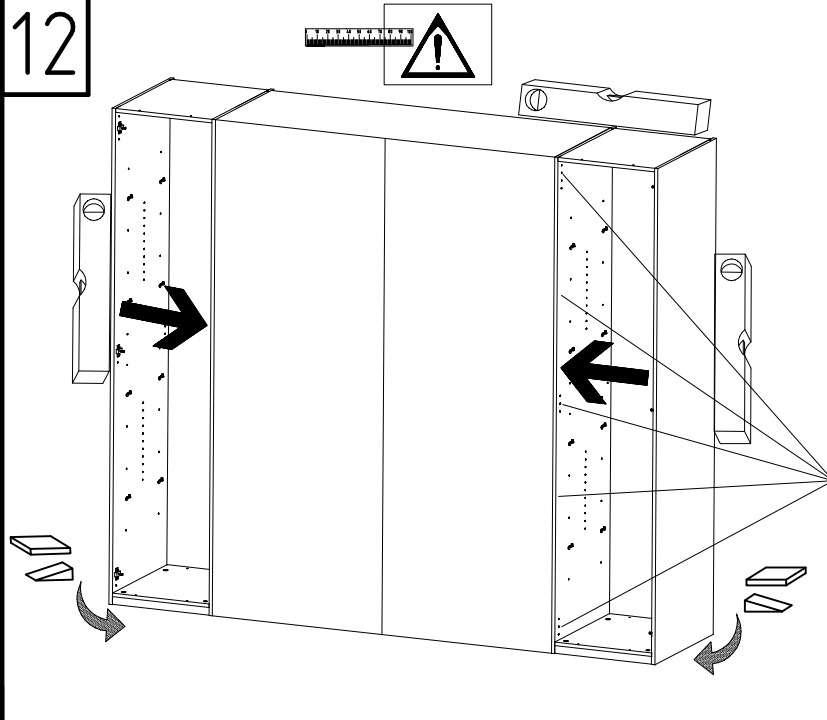

112 267

12

SP27
4 x 27mm
122620

13

14

3,5 x 15 mm G1 121 370	4,0 x 12 mm G56 122 625
------------------------------	-------------------------------

	SP27
4 X 27mm	
122620	
4,0x22	G49
122 609	

YOUR-PC / YOUR-NO. **23203** YOUR-PC / YOUR-NO. **30110XY** 104
 OBEN 5 30/19 HAUT 23.08.19
 KUNDE / CUSTOMER / CLIENT: **MAX MUSTERMANN**
 KOMMISSION / YOUR ORDER REFERENCE / VOTRE REFERENCE: **3377 MINDEN**
 Dekor / Decor: **F99** Dekor / Modell / Model: **SAMPLE**
F99842 SCHWEBTÜRENSCHRANK 250 CM H 216CM
 PLANKENEICHE NB + RA STEEL
 PLANKENEICHE NACHBILDUNG
 202320301107241476000001
 Paket / Package / Paquet: **414760**
 SOCKEL
 Paket 1 von 8 Colli Kommission: 10
 HSP-SKT BOD 50 TEXT/TEX SOCKEL 32 FRESH TV / LF: 104
 SO-BOD TEXT RASTEX/ ZNBOD D18MM TX KLSTA
 Montage - Anleitung: **KS-64** Laenge: 520,0
 Breite: 568,0
SOCKEL32 KLEB