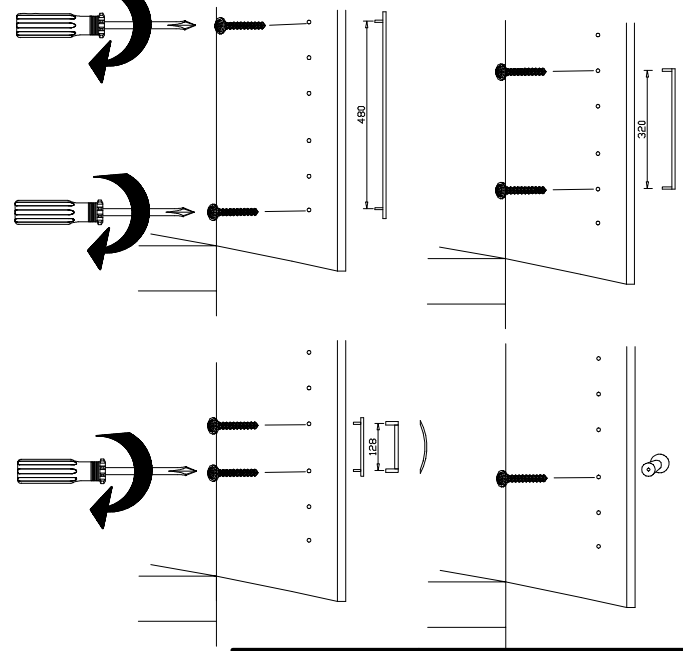

112 267

12

SP27
4 x 27mm
122620

13

14

3,5 x 15 mm G1 121 370	4,0 x 12 mm G56 122 625
------------------------------	-------------------------------

	SP27
4 X 27mm	
122620	
4,0x22	G49
122 609	

YOUR-PC / YOUR-NO. **23203** YOUR-PC / YOUR-NO. **30110XY** 104
 OBEN 5 30/19 HAUT 23.08.19
 KUNDE / CUSTOMER / CLIENT: **MAX MUSTERMANN**
 KOMMISSION / YOUR ORDER REFERENCE / VOTRE REFERENCE: **3377 MINDEN**
 Dekor / Decor: **F99** Dekor / Modell / Model: **SAMPLE**
F99842 SCHWEBTÜRENSCHRANK 250 CM H 216CM
 PLANKENEICHE NB + RA STEEL
 PLANKENEICHE NACHBILDUNG
 202320301107241476000001
 Paket / Package / Paquet: **414760**
 SOCKEL
 Paket 1 von 8 Colli Kommission: 10
 HSP-SKT BOD 50 TEXT/TEX SOCKEL 32 FRESH TV / LF: 104
 SO-BOD TEXT RASTEX/ ZNBOD D18MM TX KLSTA
 Montage - Anleitung: **KS-64** Laenge: 520,0
 Breite: 568,0
SOCKEL32 KLEB