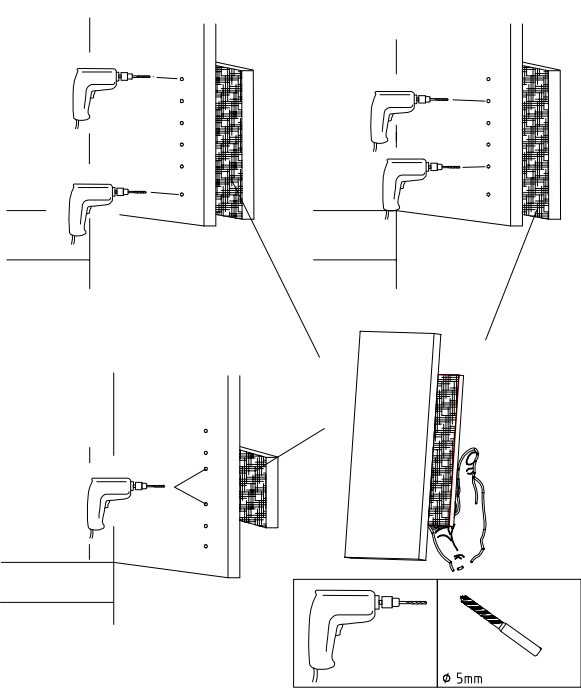

112 267

12

SP27
4 x 27mm
122620

13

14

3,5 x 15 mm G1 121 370	4,0 x 12 mm G56 122 625
------------------------------	-------------------------------

	SP27
4 X 27mm	
122620	
4,0x22	G49
122 609	

YOUR-PC / YOUR-NO. **23203** YOUR-PC / YOUR-NO. **30110XY** 104
 OBEN 5 30/19 HAUT 23.08.19
 KUNDE / CUSTOMER / CLIENT: **MAX MUSTERMANN**
 KOMMISSION / YOUR ORDER REFERENCE / VOTRE REFERENCE: **3377 MINDEN**
 Dekor / Decor: **F99** Dekor / Modell / Model: **SAMPLE**
F99842 SCHWEBTÜRENSCHRANK 250 CM H 216CM
 PLANKENEICHE NB + RA STEEL
 PLANKENEICHE NACHBILDUNG
 202320301107241476000001
 Paket / Package / Paquet: **414760**
 SOCKEL
 Paket 1 von 8 Colli Kommission: 10
 HSP-SKT BOD 50 TEXT/TEX SOCKEL 32 FRESH TV / LF: 104
 SO-BOD TEXT RASTEX/ ZNBOD D18MM TX KLSTA
 Montage - Anleitung: **KS-64** Laenge: 520,0
 Breite: 568,0
SOCKEL32 KLEB