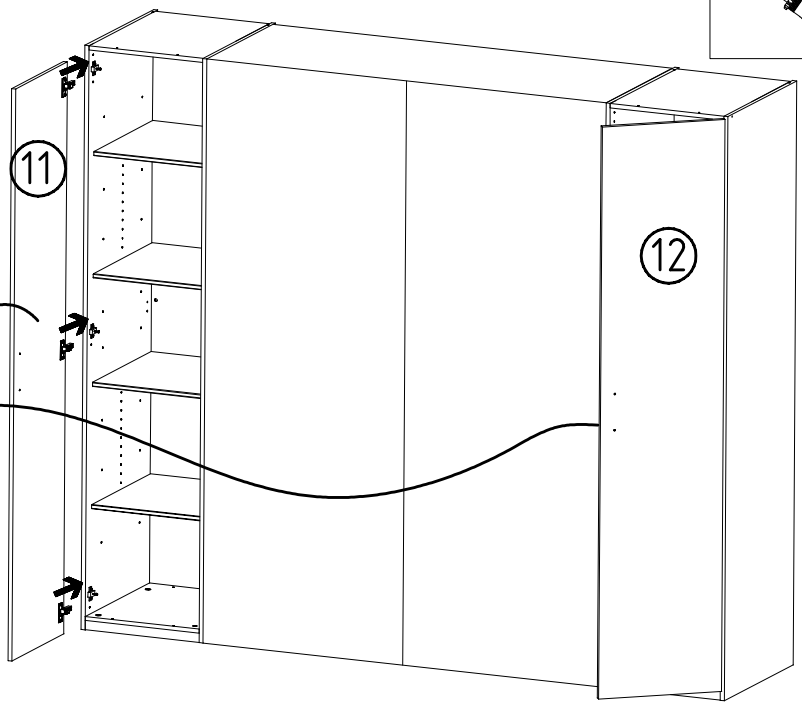

112 267

12

SP27
4 x 27mm
122620

13

14

3,5 x 15 mm G1 121 370	4,0 x 12 mm G56 122 625
------------------------------	-------------------------------

	SP27
4 X 27mm	
122620	
4,0x22	G49
122 609	

YOUR-PC / YOUR-NO. **23203** YOUR-PC / YOUR-NO. **30110XY** 104
 OBEN 5 30/19 HAUT 23.08.19
 KUNDE / CUSTOMER / CLIENT: **MAX MUSTERMANN**
 KOMMISSION / YOUR ORDER REFERENCE / VOTRE REFERENCE: **3377 MINDEN**
 Dekor / Decor: **F99** Dekor / Modell / Model: **SAMPLE**
F99842 SCHWEBTÜRENSCHRANK 250 CM H 216CM
 PLANKENEICHE NB + RA STEEL
 PLANKENEICHE NACHBILDUNG
 202320301107241476000001
 Paket / Package / Paquet: **414760**
 SOCKEL
 Paket 1 von 8 Colli Kommission: 10
 HSP-SKT BOD 50 TEXT/TEX SOCKEL 32 FRESH TV / LF: 104
 SO-BOD TEXT RASTEX/ ZNBOD D18MM TX KLSTA
 Montage - Anleitung: **KS-64** Laenge: 520,0
 Breite: 568,0
SOCKEL32 KLEB