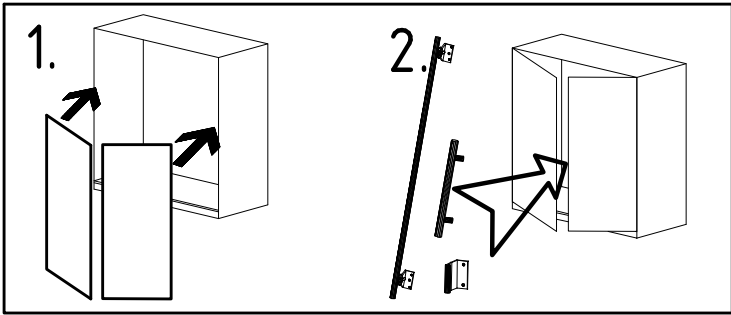

112 267

12

SP27
4 x 27mm
122620

13

14

3,5 x 15 mm G1 121 370	4,0 x 12 mm G56 122 625
------------------------------	-------------------------------

	SP27
4 X 27mm	
122620	
4,0x22	G49
122 609	

YOUR-PC / YOUR-NO. **23203** YOUR-PC / YOUR-NO. **30110XY** 104
 OBEN 5 30/19 HAUT 23.08.19
 KUNDE / CUSTOMER / CLIENT: **MAX MUSTERMANN**
 KOMMISSION / YOUR ORDER REFERENCE / VOTRE REFERENCE: **3377 MINDEN**
 Dekor / Decor: **F99** Dekor / Modell / Model: **SAMPLE**
F99842 SCHWEBTÜRENSCHRANK 250 CM H 216CM
 PLANKENEICHE NB + RA STEEL
 PLANKENEICHE NACHBILDUNG
 202320301107241476000001
 Paket / Package / Paquet: **414760**
 SOCKEL
 Paket 1 von 8 Colli Kommission: 10
 HSP-SKT BOD 50 TEXT/TEX SOCKEL 32 FRESH TV / LF: 104
 SO-BOD TEXT RASTEX/ ZNBOD D18MM TX KLSTA
 Montage - Anleitung: **KS-64** Laenge: 520,0
 Breite: 568,0
SOCKEL32 KLEB