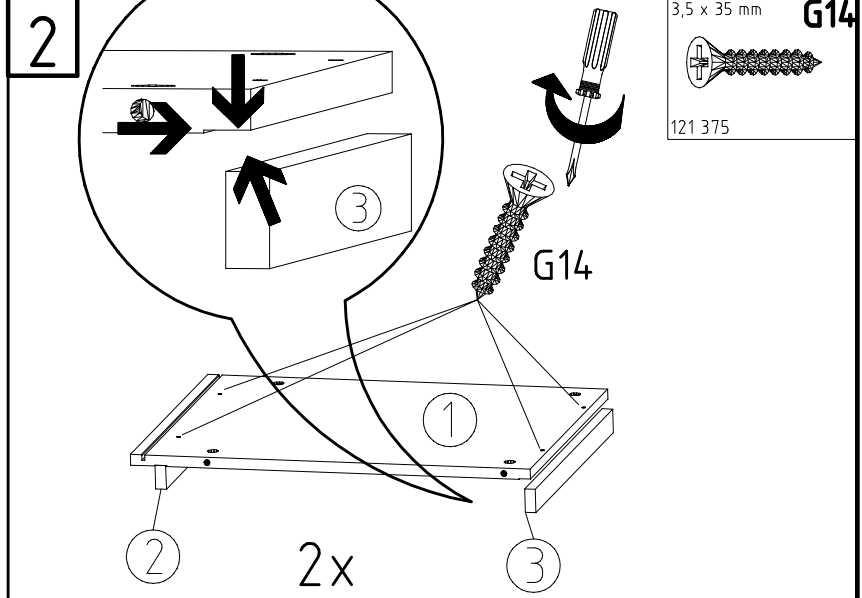

NSP 2x43 EB

4

L7

111 610

+

C

111 103

5

112 267

12

SP27
4 x 27mm
122620

13

14

3,5 x 15 mm G1 121 370	4,0 x 12 mm G56 122 625
------------------------------	-------------------------------

	SP27
4 X 27mm	
122620	
4,0x22	G49
122 609	

YOUR-PC / YOUR-NO. **23203** YOUR-PC / YOUR-NO. **30110XY** 104
 OBEN 5 30/19 HAUT 23.08.19
 KUNDE / CUSTOMER / CLIENT: **MAX MUSTERMANN**
 KOMMISSION / YOUR ORDER REFERENCE / VOTRE REFERENCE: **3377 MINDEN**
 Dekor / Decor: **F99** Dekor / Modell / Model: **SAMPLE**
F99842 SCHWEBTÜRENSCHRANK 250 CM H 216CM
 PLANKENEICHE NB + RA STEEL
 PLANKENEICHE NACHBILDUNG
 202320301107241476000001
 Paket / Package / Paquet: **414760**
 SOCKEL
 Paket 1 von 8 Colli Kommission: 10
 HSP-SKT BOD 50 TEXT/TEX SOCKEL 32 FRESH TV / LF: 104
 SO-BOD TEXT RASTEX/ ZNBOD D18MM TX KLSTA
 Montage - Anleitung: **KS-64** Laenge: 520,0
 Breite: 568,0
SOCKEL32 KLEB