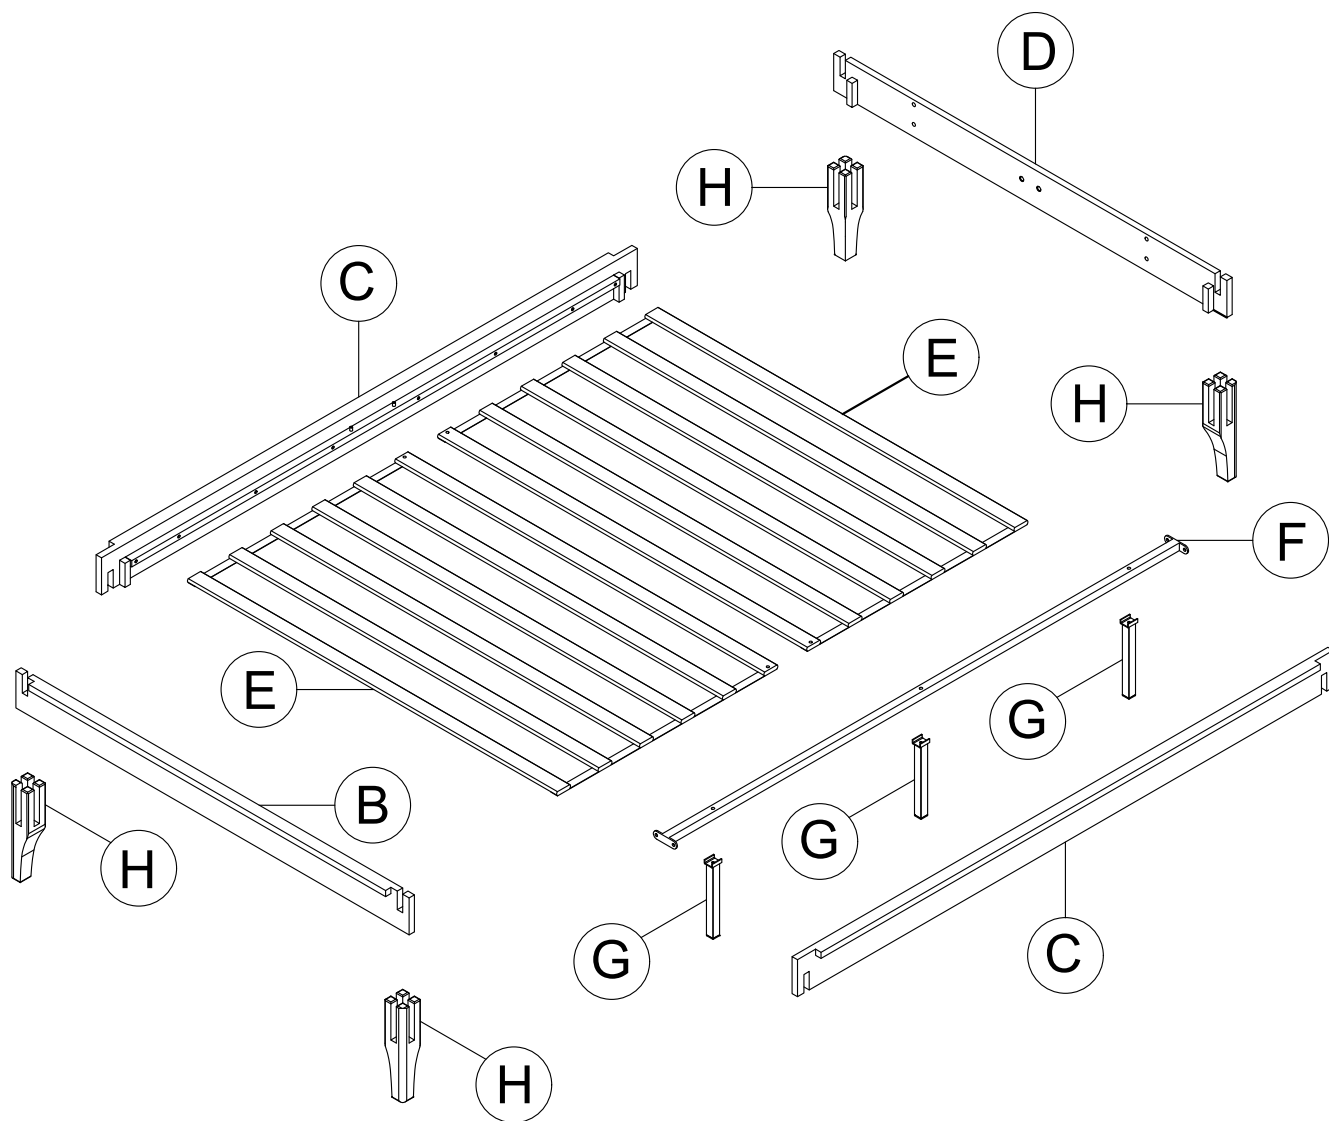

Platform Bed Frame

Cadre de lit à plateforme

ASSEMBLY INSTRUCTION INSTRUCTIONS DEMONTAGE

Part List & Hardware List

Liste des pièces et liste du matériel

B  Front panel-1pc Panneau frontal	C  Side rail-2pcs Rail latéral	D  Back panel-1pc Panneau arrière	E  Slats-2pcs Lattes
F  Center bar-1pc Barre centrale	G  Metal leg-3pcs Jambe métallique	H  Wood leg-4pcs Jambe	

Hardware List

Liste du matériel

1  Bolts-3pcs Boulon	2  Bolts-4pcs Boulon	3  Allen key-1pc Clé allen
---	---	--

STEP 1:

Étape 1:

STEP 2:

Étape 2:

STEP 3: