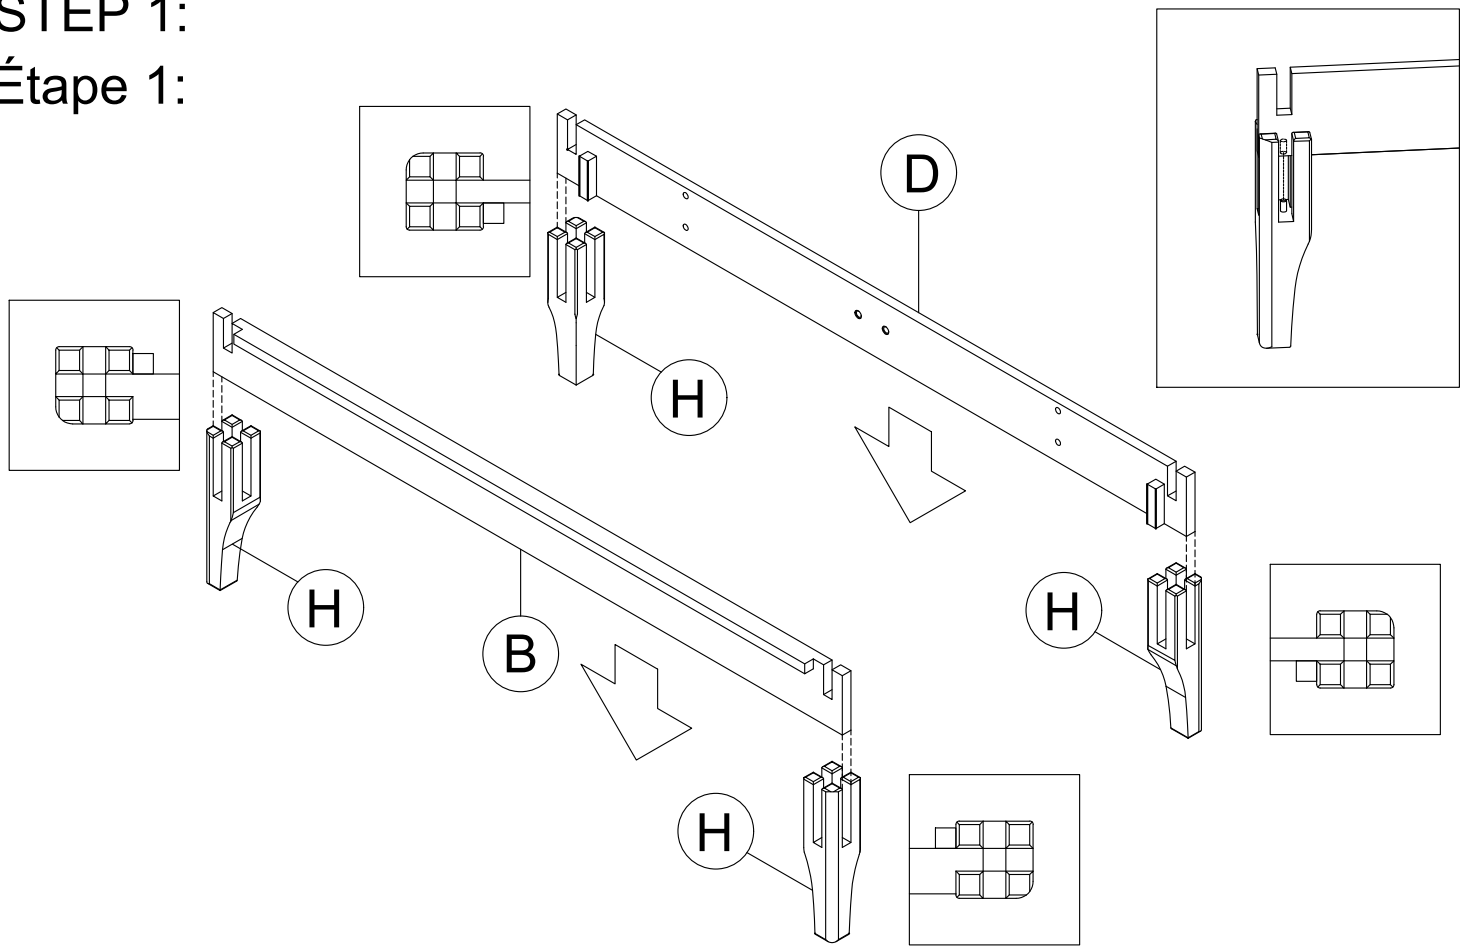

Platform Bed Frame

Cadre de lit à plateforme

ASSEMBLY INSTRUCTION INSTRUCTIONS DEMONTAGE

Part List & Hardware List

Liste des pièces et liste du matériel

B  Front panel-1pc Panneau frontal	C  Side rail-2pcs Rail latéral	D  Back panel-1pc Panneau arrière	E  Slats-2pcs Lattes
F  Center bar-1pc Barre centrale	G  Metal leg-3pcs Jambe métallique	H  Wood leg-4pcs Jambe	

Hardware List

Liste du matériel

1  Bolts-3pcs Boulon	2  Bolts-4pcs Boulon	3  Allen key-1pc Clé allen
---	---	--

STEP 1:

Étape 1:

STEP 2:

Étape 2:

STEP 3: