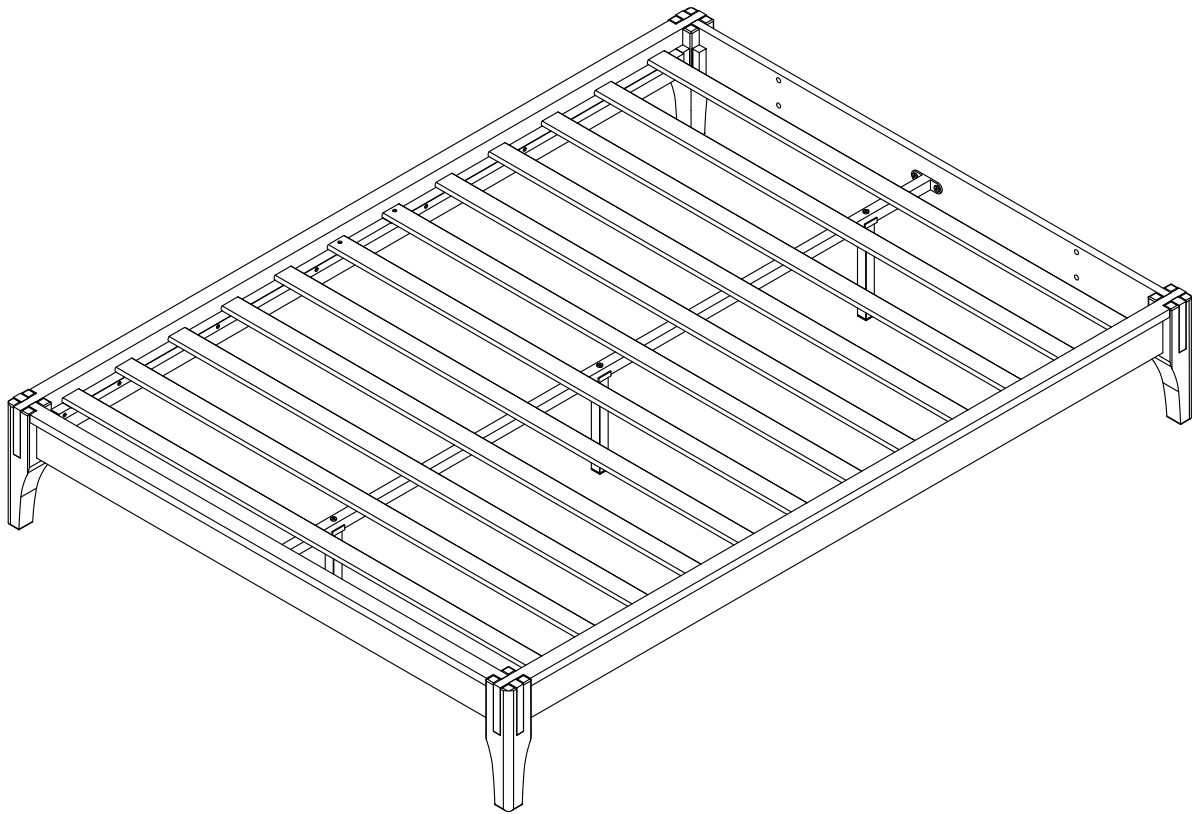

Platform Bed Frame

Cadre de lit à plateforme

ASSEMBLY INSTRUCTION INSTRUCTIONS DEMONTAGE

Part List & Hardware List

Liste des pièces et liste du matériel

B  Front panel-1pc Panneau frontal	C  Side rail-2pcs Rail latéral	D  Back panel-1pc Panneau arrière	E  Slats-2pcs Lattes
F  Center bar-1pc Barre centrale	G  Metal leg-3pcs Jambe métallique	H  Wood leg-4pcs Jambe	