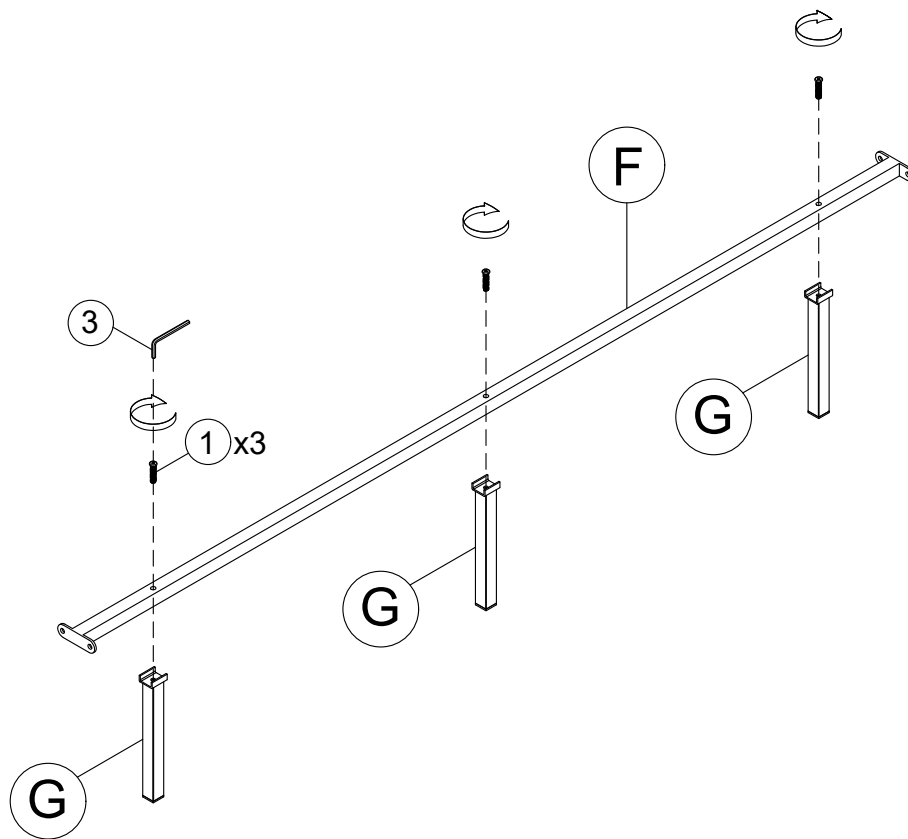

Platform Bed Frame

Cadre de lit à plateforme

ASSEMBLY INSTRUCTION INSTRUCTIONS DEMONTAGE

Part List & Hardware List

Liste des pièces et liste du matériel

B  Front panel-1pc Panneau frontal	C  Side rail-2pcs Rail latéral	D  Back panel-1pc Panneau arrière	E  Slats-2pcs Lattes
F  Center bar-1pc Barre centrale	G  Metal leg-3pcs Jambe métallique	H  Wood leg-4pcs Jambe	

Hardware List

Liste du matériel

1  Bolts-3pcs Boulon	2  Bolts-4pcs Boulon	3  Allen key-1pc Clé allen
---	---	--

STEP 1:

Étape 1:

STEP 2:

Étape 2:

STEP 3:

Étape 3:

STEP 4:

Étape 4:

STEP 5:

Étape 5:

STEP 6:

Étape 6: