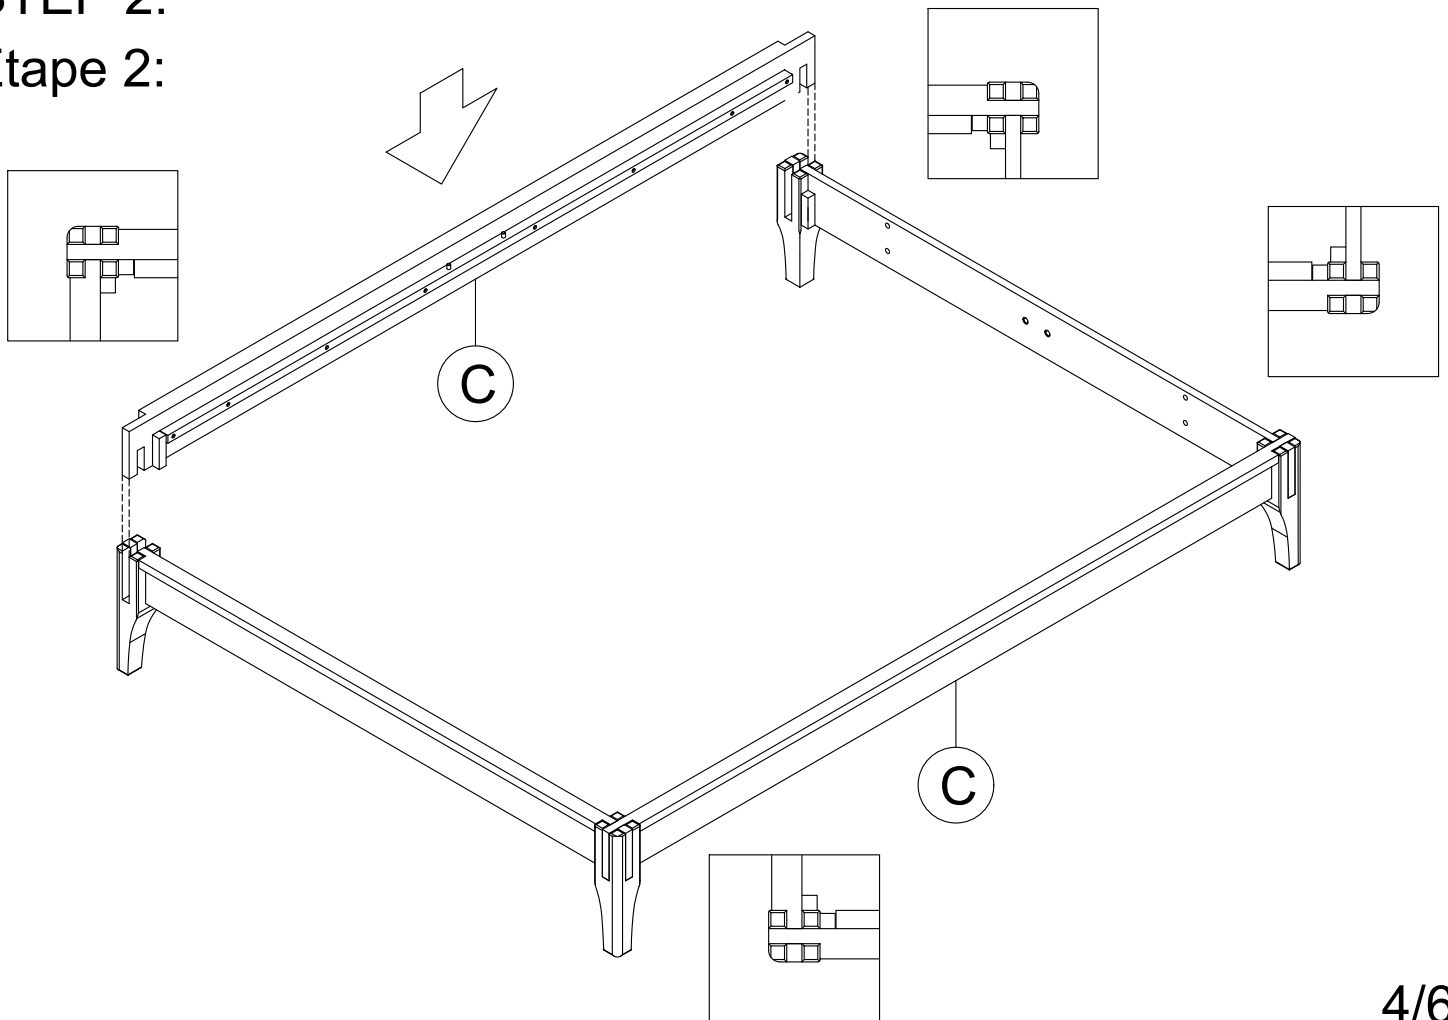

Platform Bed Frame

Cadre de lit à plateforme

ASSEMBLY INSTRUCTION INSTRUCTIONS DEMONTAGE

Part List & Hardware List

Liste des pièces et liste du matériel

B  Front panel-1pc Panneau frontal	C  Side rail-2pcs Rail latéral	D  Back panel-1pc Panneau arrière	E  Slats-2pcs Lattes
F  Center bar-1pc Barre centrale	G  Metal leg-3pcs Jambe métallique	H  Wood leg-4pcs Jambe	

Hardware List

Liste du matériel

1  Bolts-3pcs Boulon	2  Bolts-4pcs Boulon	3  Allen key-1pc Clé allen
---	---	--

STEP 1:

Étape 1:

STEP 2:

Étape 2:

STEP 3: