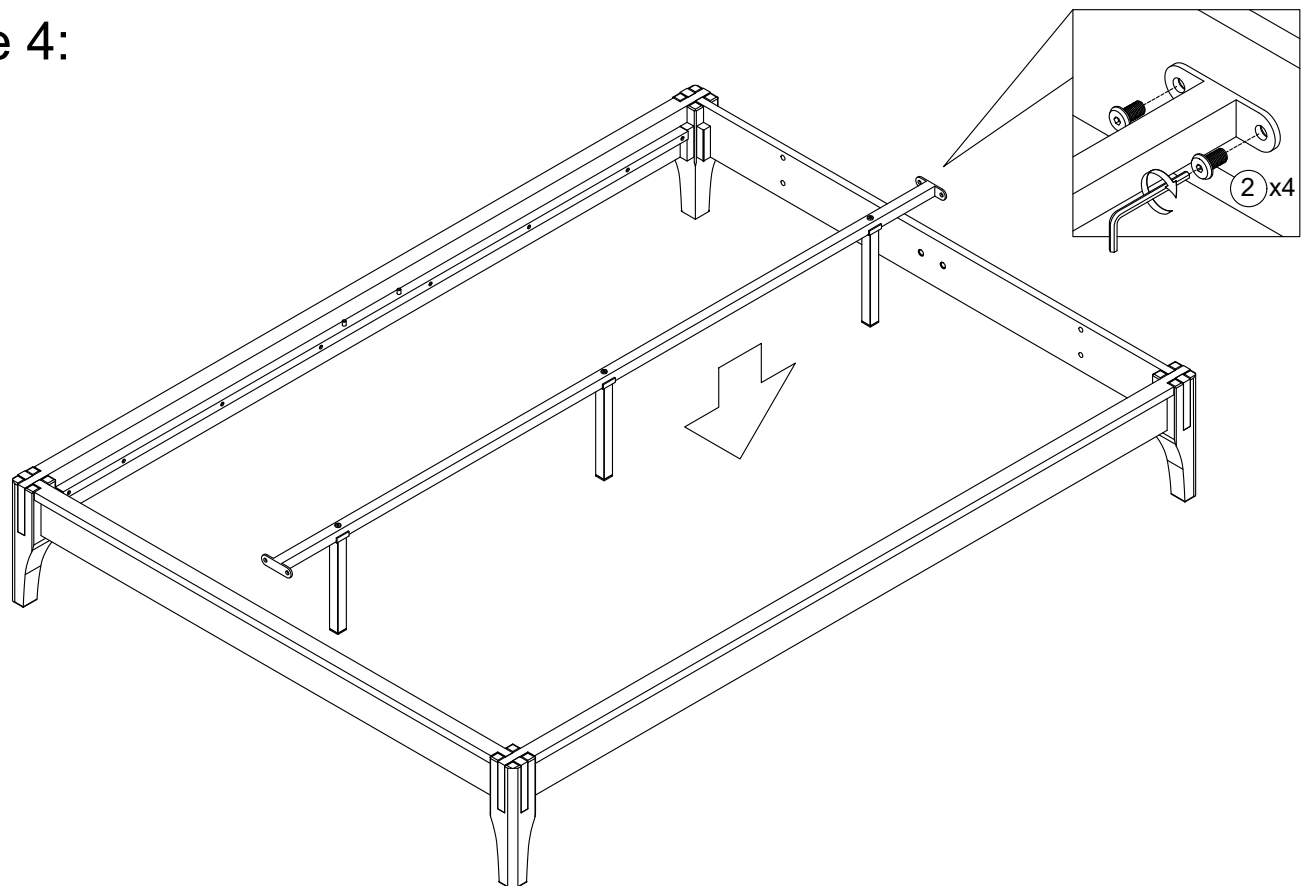

STEP 4:

Étape 4: