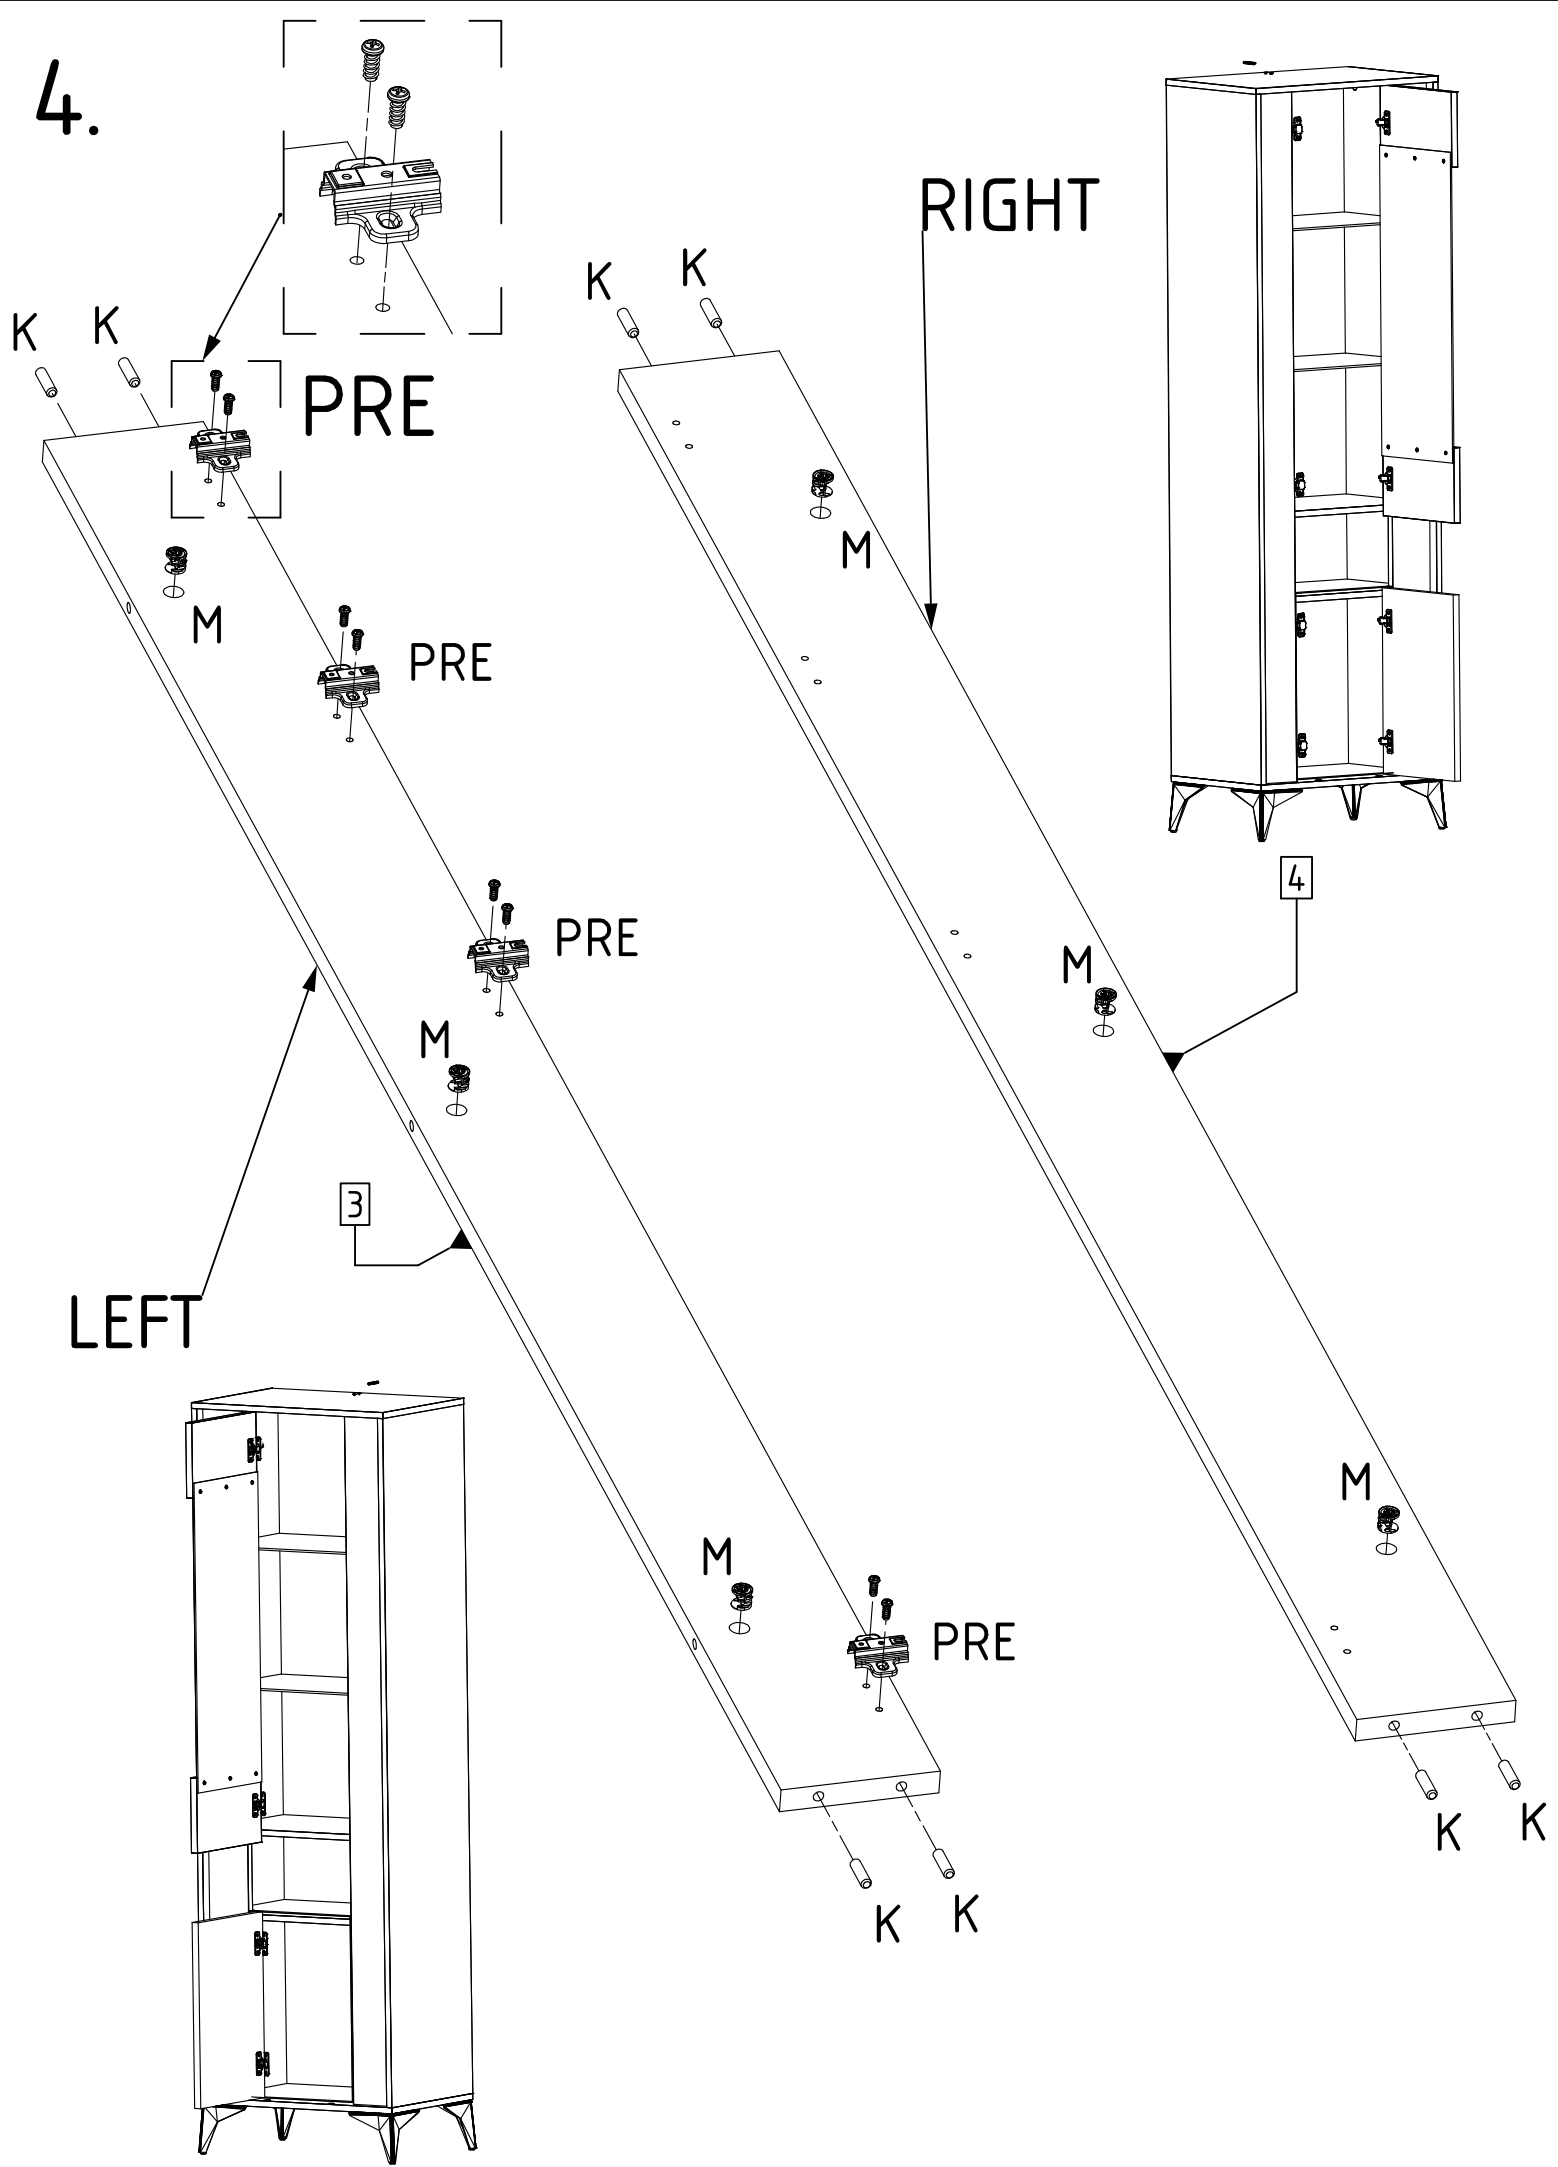

LED ACCESSORIES

Table accessories

| | | | | |
|--|---|--|---|---|
|  A1 | 6,3 X 13  E13 |  G | 8 x 30  K | 10 X 50  K1 W60 |
| 6,3 X 50  KN |  KR | 15 x 12  M |  NG |  PP3 |
|  PRE | 6 x 34 mm  T |  TP | UP 4 X 16mm  W10 | 4 x 16  W16 |
|  Z |  ZRO | | | |

| Elements | | | | Accessories | |
|----------|--------|-------|----------|-------------|----------|
| SYMBOL | LENGTH | WIDTH | QUANTITY | SYMBOL | QUANTITY |
| BL(1) | 15.75 | 72.2 | 1 | A1 | 1 |
| BP(2) | 15.75 | 72.2 | 1 | E13 | 12 |
| CB1(3) | 72.2 | 4.84 | 1 | G | 54 |
| CB2(4) | 72.2 | 4.84 | 1 | K | 12 |
| FT1(5) | 19.49 | 12.48 | 1 | K1 | 1 |
| FT2(6) | 12.48 | 7.87 | 1 | KN | 4 |
| FT3(7) | 12.48 | 7.87 | 1 | KR | 1 |
| PC1(8) | 11.73 | 73.31 | 1 | M | 18 |
| PC2(9) | 11.73 | 73.31 | 1 | MK | 3 |
| PP0(10) | 22.32 | 13.82 | 2 | ML | 2 |
| PS(11) | 22.24 | 13.23 | 2 | NG | 4 |
| SF(12) | 32.48 | 12.4 | 1 | PP3 | 8 |
| WD(13) | 23.62 | 15.75 | 1 | PRE | 4 |
| WG(14) | 23.62 | 15.75 | 1 | T | 18 |
| | | | | TP | 6 |
| | | | | W10 | 6 |
| | | | | W16 | 10 |
| | | | | W60 | 1 |
| | | | | Z | 18 |
| | | | | ZRO | 4 |

1.

2.

3.

4.

RIGHT

PRE

PRE

PRE

11.

12.

13.

14.

15.

LEFT

RIGHT

16.