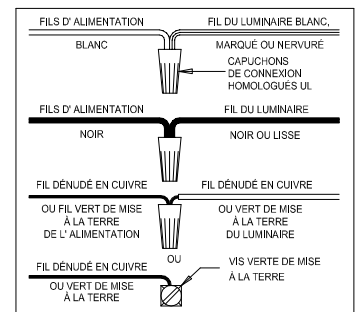

ASSEMBLY STEPS:

PASOS PARA ENSAMBLAR:

MODE D'ASSEMBLAGE:

1. D,E → A
2. B,A → C
3. CC,BB → D
4. F → G 
5. H,K,L,N → D
6. M,P → J
7. S,R,Q → N
8. T,U,V,W,X,Y → S
9. Z,AA → S

**B, C & G
 (NOT FURNISHED)
 (NO INCLUIDA)
 (NON FOURNIE)**

Instructions d'Assemblage et Installation

MISE EN GARDE: Lire les instructions avec soin et couper le courant au disjoncteur central avant de commencer l'installation.

AVERTISSEMENT - SIDES DISPOSITIFS DE CONTROLE SPECIAUX SONT UTILISES EN CONJONCTION AVEC CE LUMINAIRE, SUIVRE SCRUPULEUSEMENT CES INSTRUCTIONS POUR ASSURER LA CONFORMITE N.E.C. POUR TOUTE ASSISTANCE SUPPLEMENTAIRE, DEMANDER CONSEIL AUPRES D'UN ELECTRICIEN QUALIFIE.

MISE EN GARDE - Le verre est toujours fragile; maniez l'(les) ampoule(s) et les autres éléments de verre avec prudence.

AVERTISSEMENT - Ce produit contient des composants chimiques qui selon L'état de Californie provoquent un cancer, des infirmités de naissance et (ou) du mal au système reproductif. Il faut laver les mains soigneusement après avoir installé, manipulé, nettoyé, ou autrement touché ce produit.