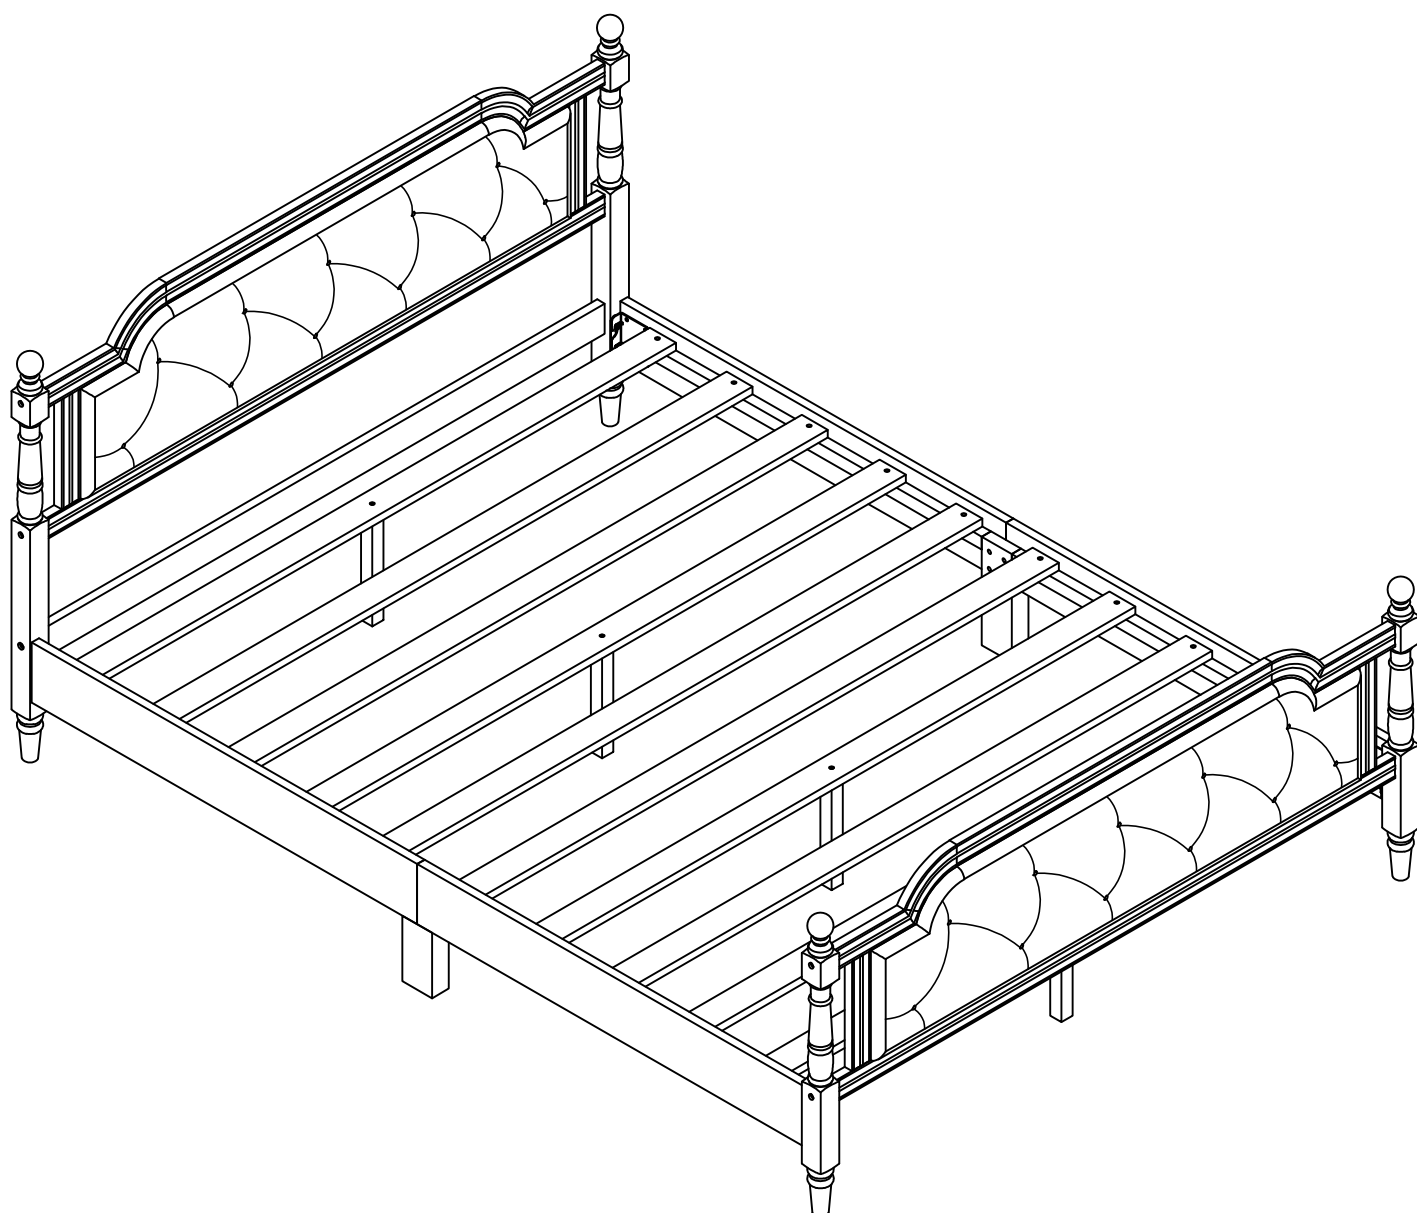

ASSEMBLY INSTRUCTION

ITEM : N701P242546K/46N

SINGLE BED SIZE FULL

INSTRUCTIONS DE MONTAGE

ARTICLE : N701P242546K/46N

LIT SIMPLE TAILLE FULL

ASSEMBLY INSTRUCTION

ITEM : N701P242546K/46N

INSTRUCTIONS DE MONTAGE

ARTICLE : N701P242546K/46N

Part List

Liste des pièces

ITEM : N701P242546K/46N

ARTICLE : N701P242546K/46N

<p>A</p>  <p>Headboard-1pc Tête de lit-1pc</p>	<p>B</p>  <p>Headboard Left Leg-1pc Pied gauche de la tête de lit-1pc</p>	<p>C</p>  <p>Headboard Right Leg-1pc Pied droit de la tête de lit-1pc</p>	
<p>D</p>  <p>Headboard bar-1pc Barre de tête de lit-1pc</p>	<p>E</p>  <p>Footboard-1pc Marchepied-1pc</p>	<p>F</p>  <p>Footboard Left Leg-1pc Pied de lit jambe gauche-1pc</p>	
<p>G</p>  <p>Footboard Right Leg-1pc Pied de lit jambe droite-1pc</p>	<p>H-1</p>  <p>Rails-2pcs Rails-2 pièces</p>	<p>H-2</p>  <p>Rails-2pcs Rails-2 pièces</p>	<p>I</p>  <p>Side Legs-2pcs Jambes latérales-2pcs</p>
<p>K</p>  <p>Slats-4pcs Lattes-4pcs</p>	<p>L</p>  <p>Slats-6pcs Lattes-6pcs</p>	<p>M</p>  <p>Center Legs-4pcs Pieds centraux-4pcs</p>	