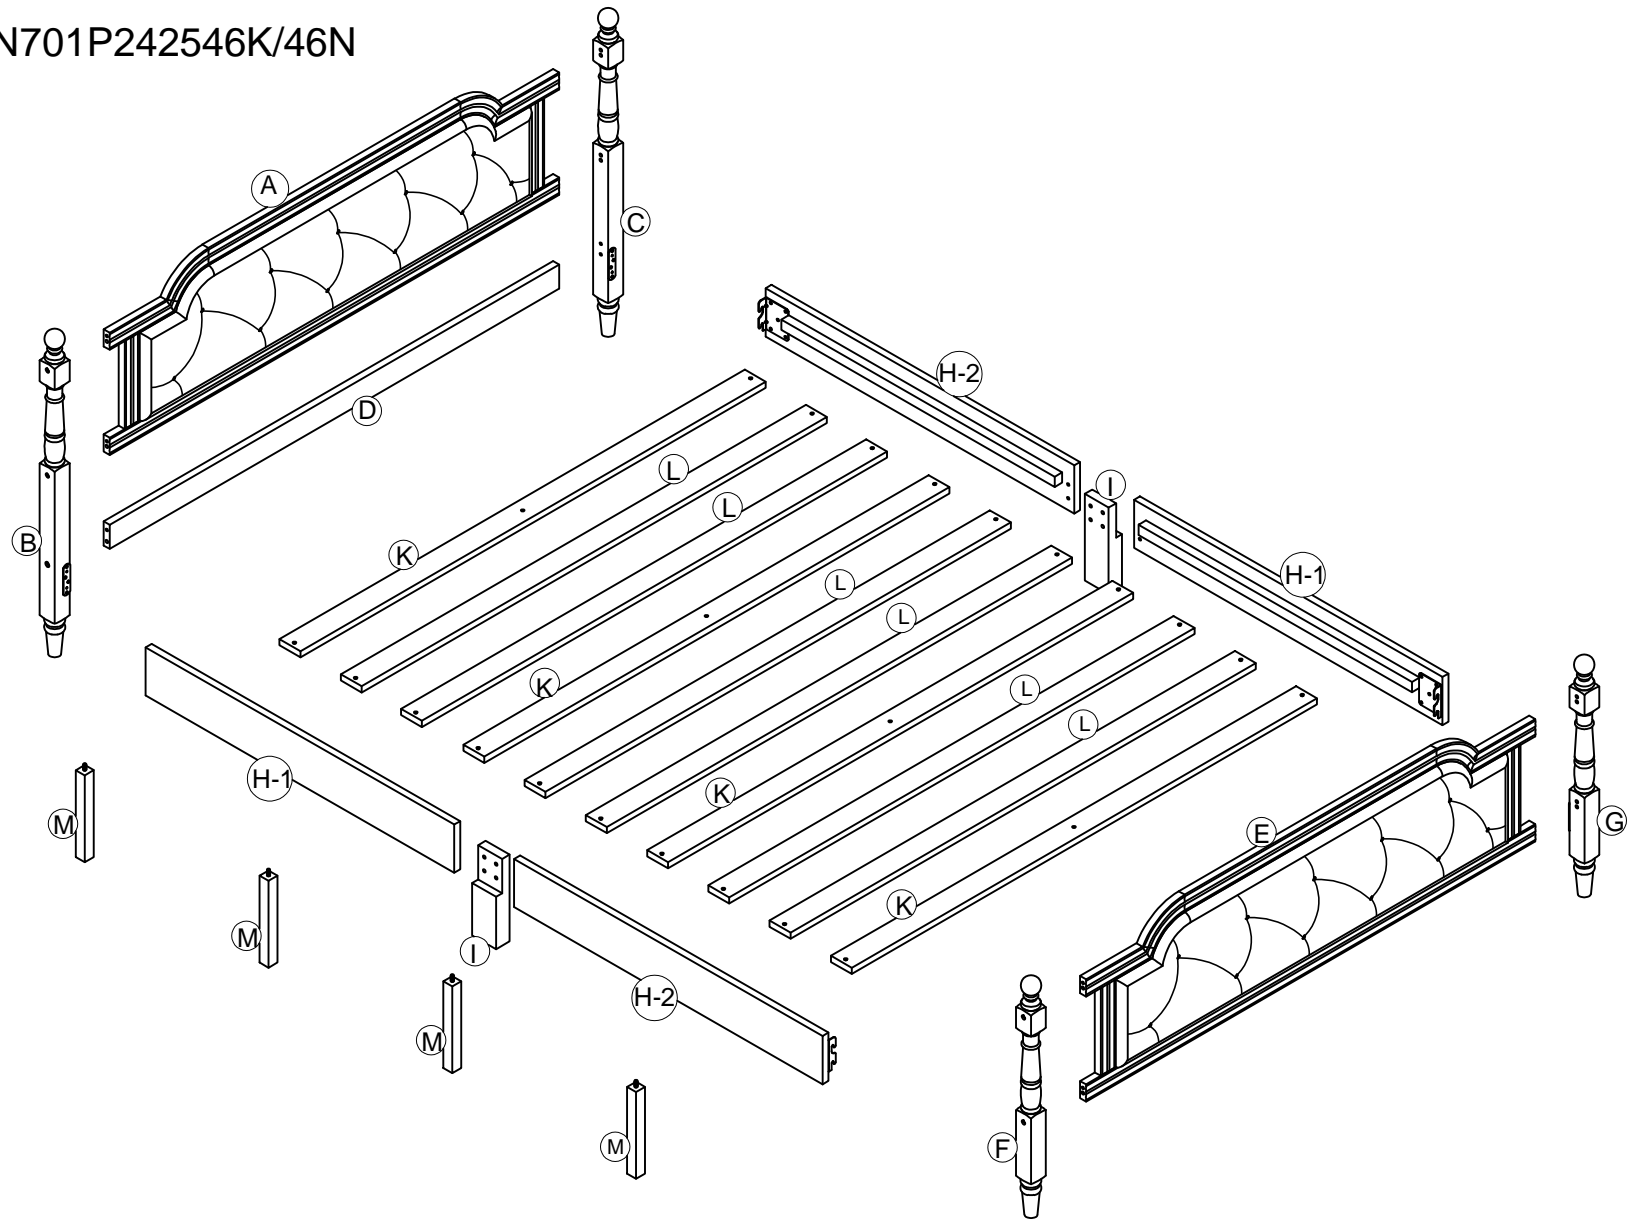

ASSEMBLY INSTRUCTION

ITEM : N701P242546K/46N

SINGLE BED SIZE FULL

INSTRUCTIONS DE MONTAGE

ARTICLE : N701P242546K/46N

LIT SIMPLE TAILLE FULL

ASSEMBLY INSTRUCTION

ITEM : N701P242546K/46N

INSTRUCTIONS DE MONTAGE

ARTICLE : N701P242546K/46N

Part List

Liste des pièces

ITEM : N701P242546K/46N

ARTICLE : N701P242546K/46N

<p>A</p>  <p>Headboard-1pc Tête de lit-1pc</p>	<p>B</p>  <p>Headboard Left Leg-1pc Pied gauche de la tête de lit-1pc</p>	<p>C</p>  <p>Headboard Right Leg-1pc Pied droit de la tête de lit-1pc</p>	
<p>D</p>  <p>Headboard bar-1pc Barre de tête de lit-1pc</p>	<p>E</p>  <p>Footboard-1pc Marchepied-1pc</p>	<p>F</p>  <p>Footboard Left Leg-1pc Pied de lit jambe gauche-1pc</p>	
<p>G</p>  <p>Footboard Right Leg-1pc Pied de lit jambe droite-1pc</p>	<p>H-1</p>  <p>Rails-2pcs Rails-2 pièces</p>	<p>H-2</p>  <p>Rails-2pcs Rails-2 pièces</p>	<p>I</p>  <p>Side Legs-2pcs Jambes latérales-2pcs</p>
<p>K</p>  <p>Slats-4pcs Lattes-4pcs</p>	<p>L</p>  <p>Slats-6pcs Lattes-6pcs</p>	<p>M</p>  <p>Center Legs-4pcs Pieds centraux-4pcs</p>	