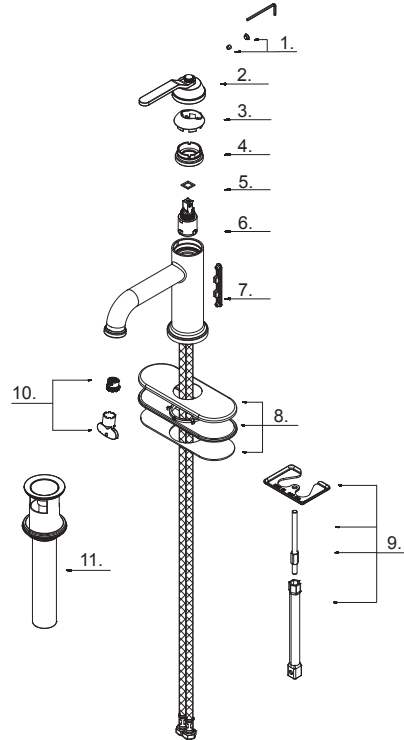

Single Handle Lavatory Faucet Robinet de lavabo à une seule poignée Grifo de lavabo de una manija

Part Name	Nom de la pièce	Nombre de Parte	Part # # de pièce # de Parte
1⊙ Index Button	Bouton d'index	Tapón indicador	A663C27
2⊙ Handle Assembly	Assemblage de manette	Ensamblaje de manija	A602207-50
3⊙ Trim Cap	Capuchon de garniture	Tapa ornamental	A508019
4 Adjusting Ring	Bague de réglage	Anillo de ajuste	A104363
5 Washer	Rondelle	Arandela	A060271
6 Ceramic Disc Cartridge	Cartouche à disque céramique	Cartucho de disco de cerámica	DA507906N
7⊙ Lift Rod Plug	Bouchon de tige de levage	Tapa de la barra de elevación	A028659
8⊙ Cover Plate Assembly	Assemblage de plaque d'appui	Conjunto de placa de cubierta	DA667229
9 Mounting Hardware Assembly	Assemblage du matériel de fixation-bec	Ensamblaje de ferretería de montaje-vertedor	A603A33ZN
10 Aerator Kit 1.2 gpm	Aérateur & Clé	Aireador y llave	GA603A52N
11⊙ Touch Down Drain	Goulotte de vidange	Ensamblaje de desagüe	DA505918

D225037