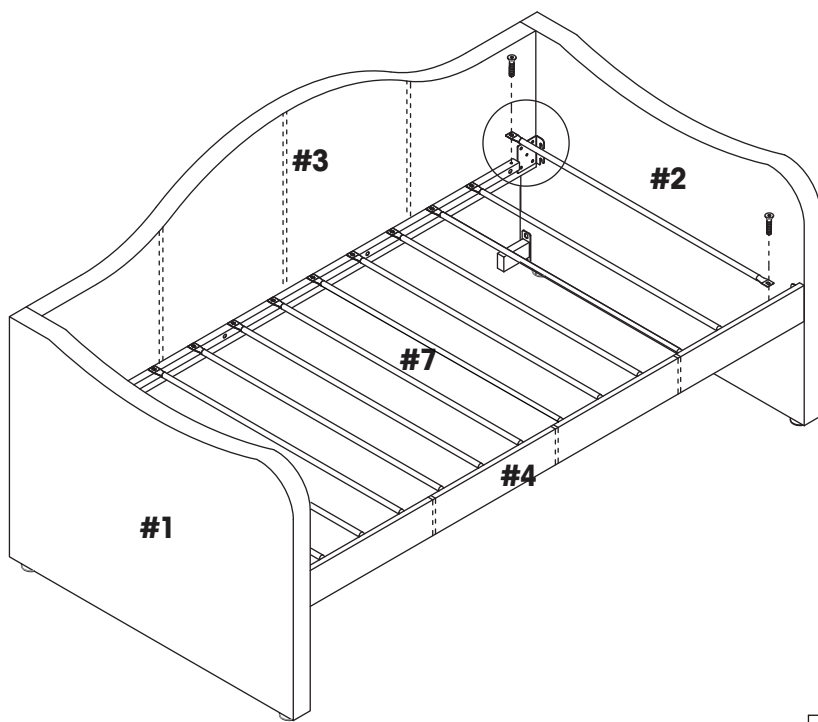

UPHOLSTERED DAY BED
LIT DE REPOS TAPISSÉ
CAMA DE DÍA TAPIZADA

A x 8
(Φ 5/16" x 1-13/16")

B x 8
(Φ 5/16" x 1-3/8")

C x 24
(Φ 1/4" x 5/8")

D x 16
(Φ 5/16")

E x 16
(Φ 5/16")

supplied
fourni
suministrado

supplied
fourni
suministrado

6.

B		04
D		04
E		04

7.

C		24
---	---	----

8.

9.

B		04
D		04
E		04

10.