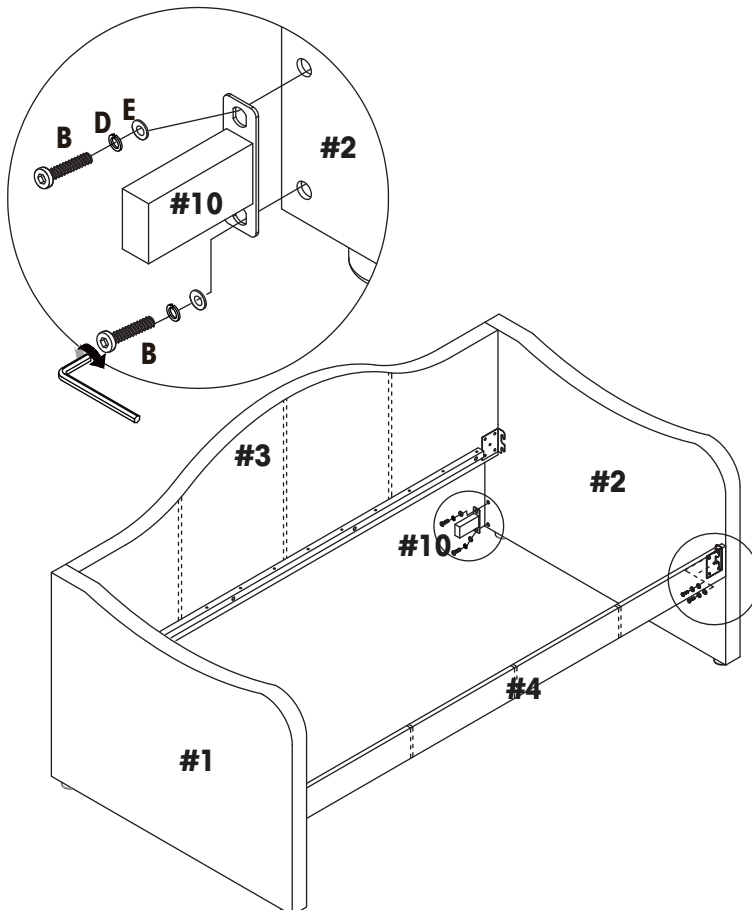

UPHOLSTERED DAY BED
LIT DE REPOS TAPISSÉ
CAMA DE DÍA TAPIZADA

A x 8
(Φ 5/16" x 1-13/16")

B x 8
(Φ 5/16" x 1-3/8")

C x 24
(Φ 1/4" x 5/8")

D x 16
(Φ 5/16")

E x 16
(Φ 5/16")

supplied
fourni
suministrado

supplied
fourni
suministrado

6.

B		04
D		04
E		04

7.

C		24
---	---	----

8.

9.

B		04
D		04
E		04

10.