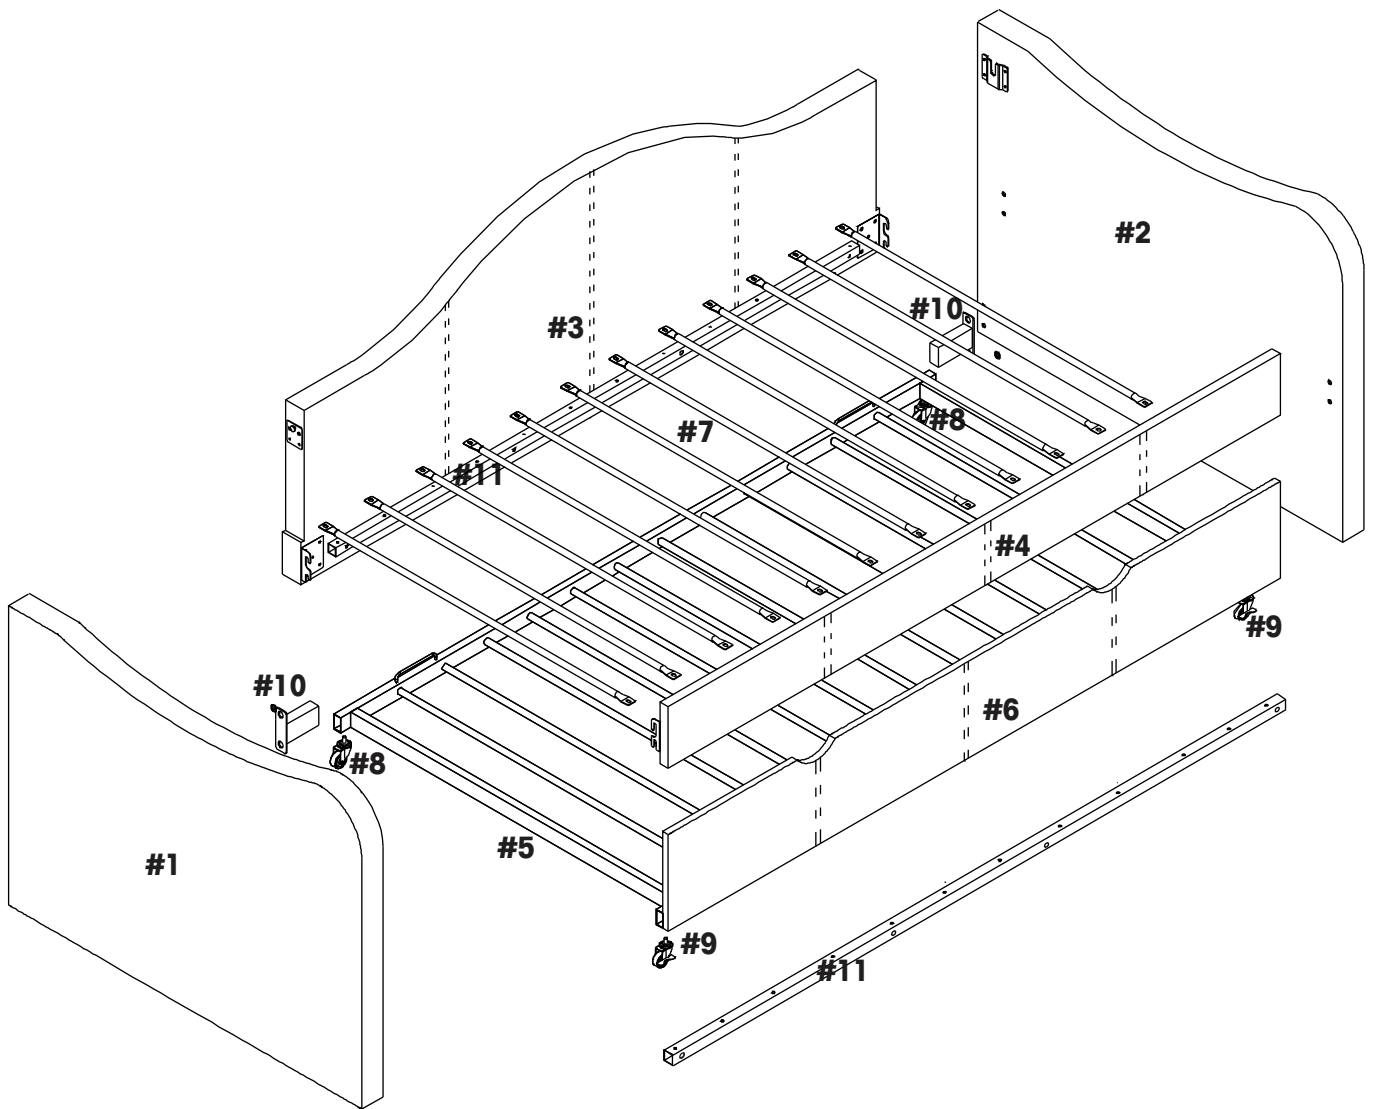

UPHOLSTERED DAY BED
LIT DE REPOS TAPISSÉ
CAMA DE DÍA TAPIZADA

A x 8
(Φ 5/16" x 1-13/16")

B x 8
(Φ 5/16" x 1-3/8")

C x 24
(Φ 1/4" x 5/8")

D x 16
(Φ 5/16")

E x 16
(Φ 5/16")

supplied
fourni
suministrado

supplied
fourni
suministrado