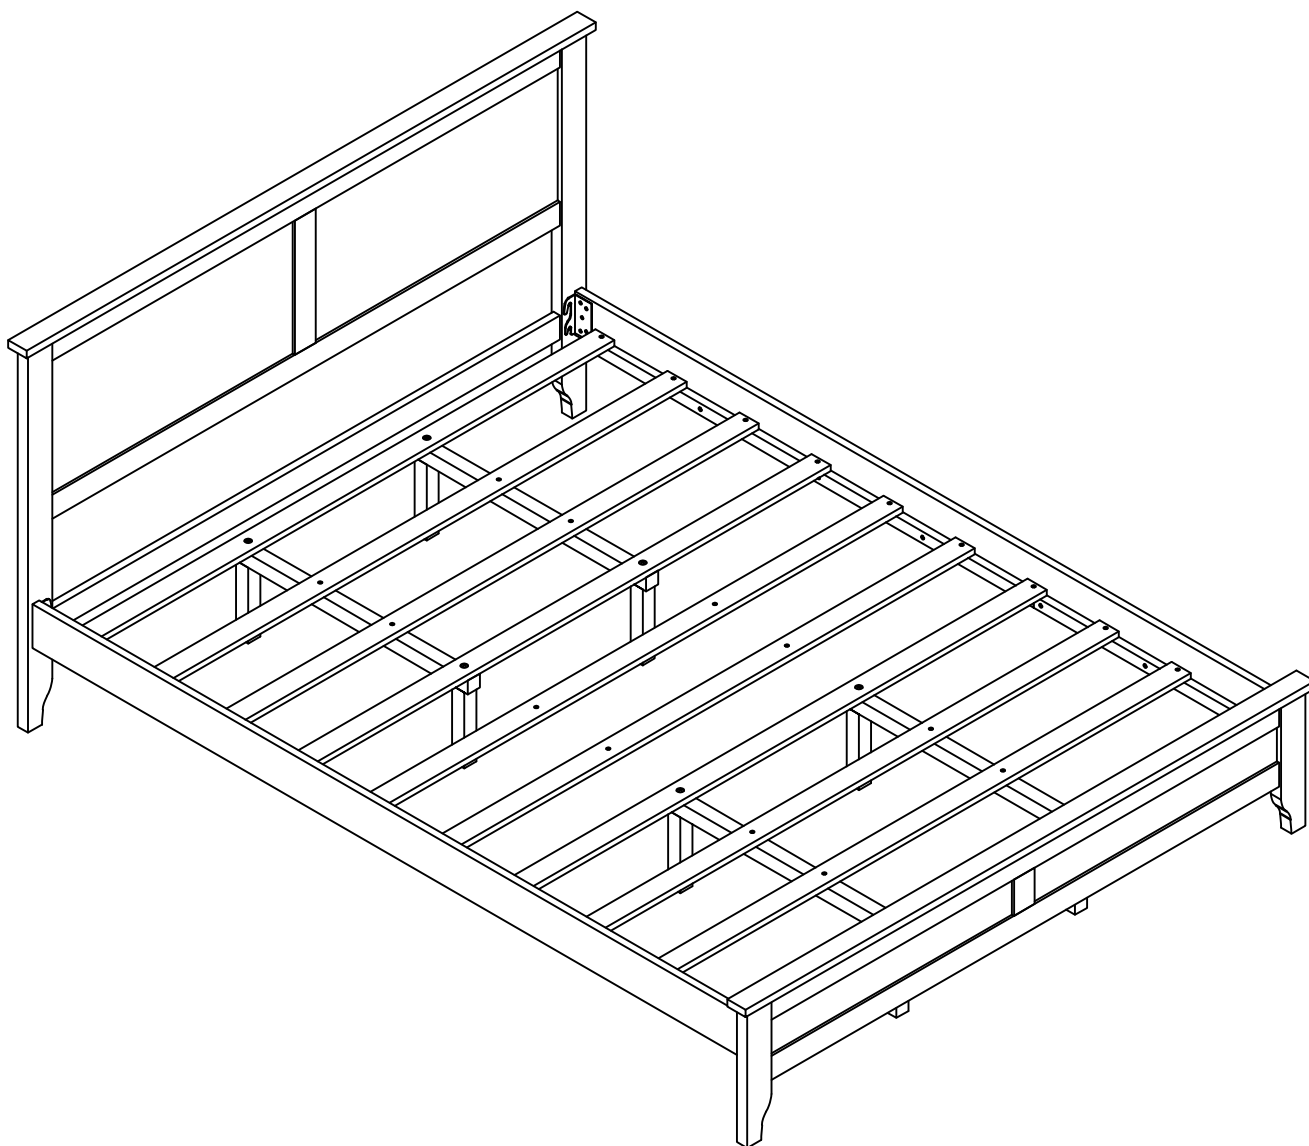

ASSEMBLY INSTRUCTION

INSTRUCTION DE MONTAGE

ASSEMBLY INSTRUCTION

INSTRUCTION DE MONTAGE

Part List

Liste des pièces

<p>1</p>  <p>Leg headboard(left)-1pc Tête de lit pour les jambes (gauche)</p>	<p>2</p>  <p>Leg headboard(Right)-1pc Tête de lit pour les jambes (droite)</p>	<p>3</p>  <p>Leg Footboard(left)-1pc Pied de lit pour les jambes (gauche)</p>
<p>4</p>  <p>Leg Footboard(right)-1pc Pied de lit pour les jambes (droite)</p>	<p>5</p>  <p>Guard bar-1pc Barre de garde</p>	<p>6</p>  <p>Guard bar-2pcs Barre de garde</p>
<p>7</p>  <p>Guard bar-2pcs Barre de garde</p>	<p>8</p>  <p>Cap woodbar-2pcs Capuchon woodbar</p>	<p>9</p>  <p>Panel headboard-2pcs Tête de lit à panneaux</p>
<p>10</p>  <p>Panel footboard-2pcs Panneau de pied de lit</p>	<p>11</p>  <p>Frame Headboard-1pc Tête de lit de cadre</p>	<p>12</p>  <p>Frame Footboard-1pc Pied de lit du cadre</p>
<p>13</p>  <p>Siderail-2pcs Barrière latérale</p>	<p>14</p>  <p>Slat-4pcs Lamelle</p>	<p>15</p>  <p>Slat-6pcs Lamelle</p>
<p>16</p>  <p>support legs-8pcs Pieds de support</p>	<p>17</p>  <p>Support Slat-4pcs Latte de support</p>	