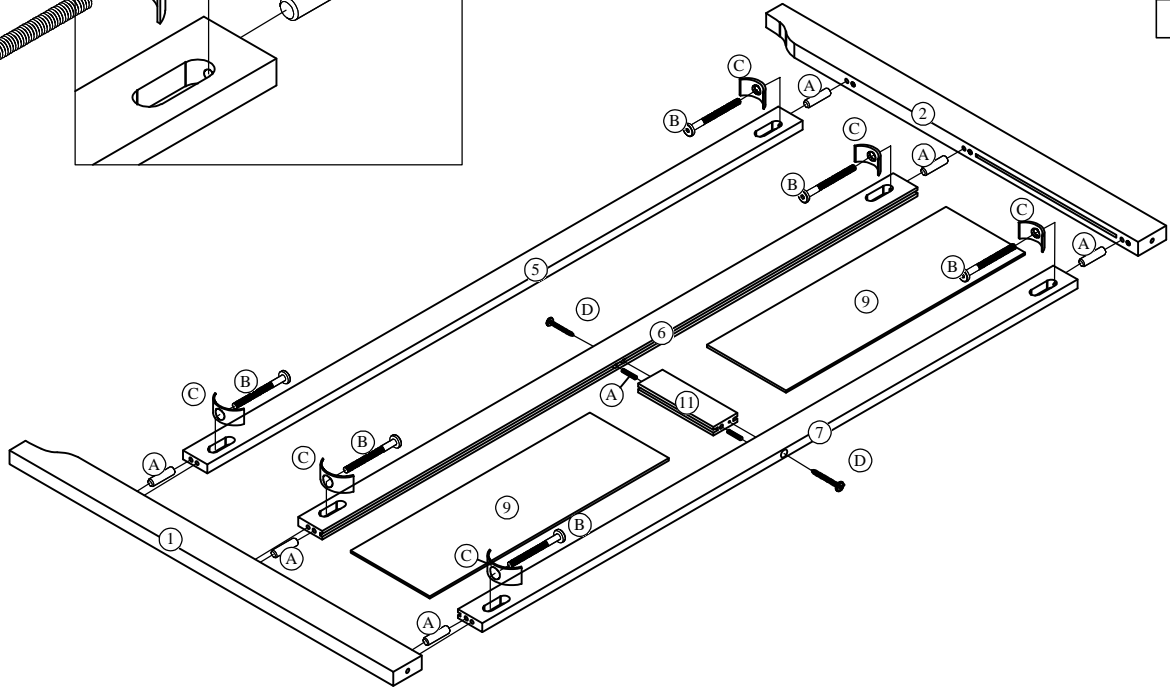

STEP-ÉTAPE-1:

A 	B 	C
8PCS	6PCS	6PCS
D 		
2PCS