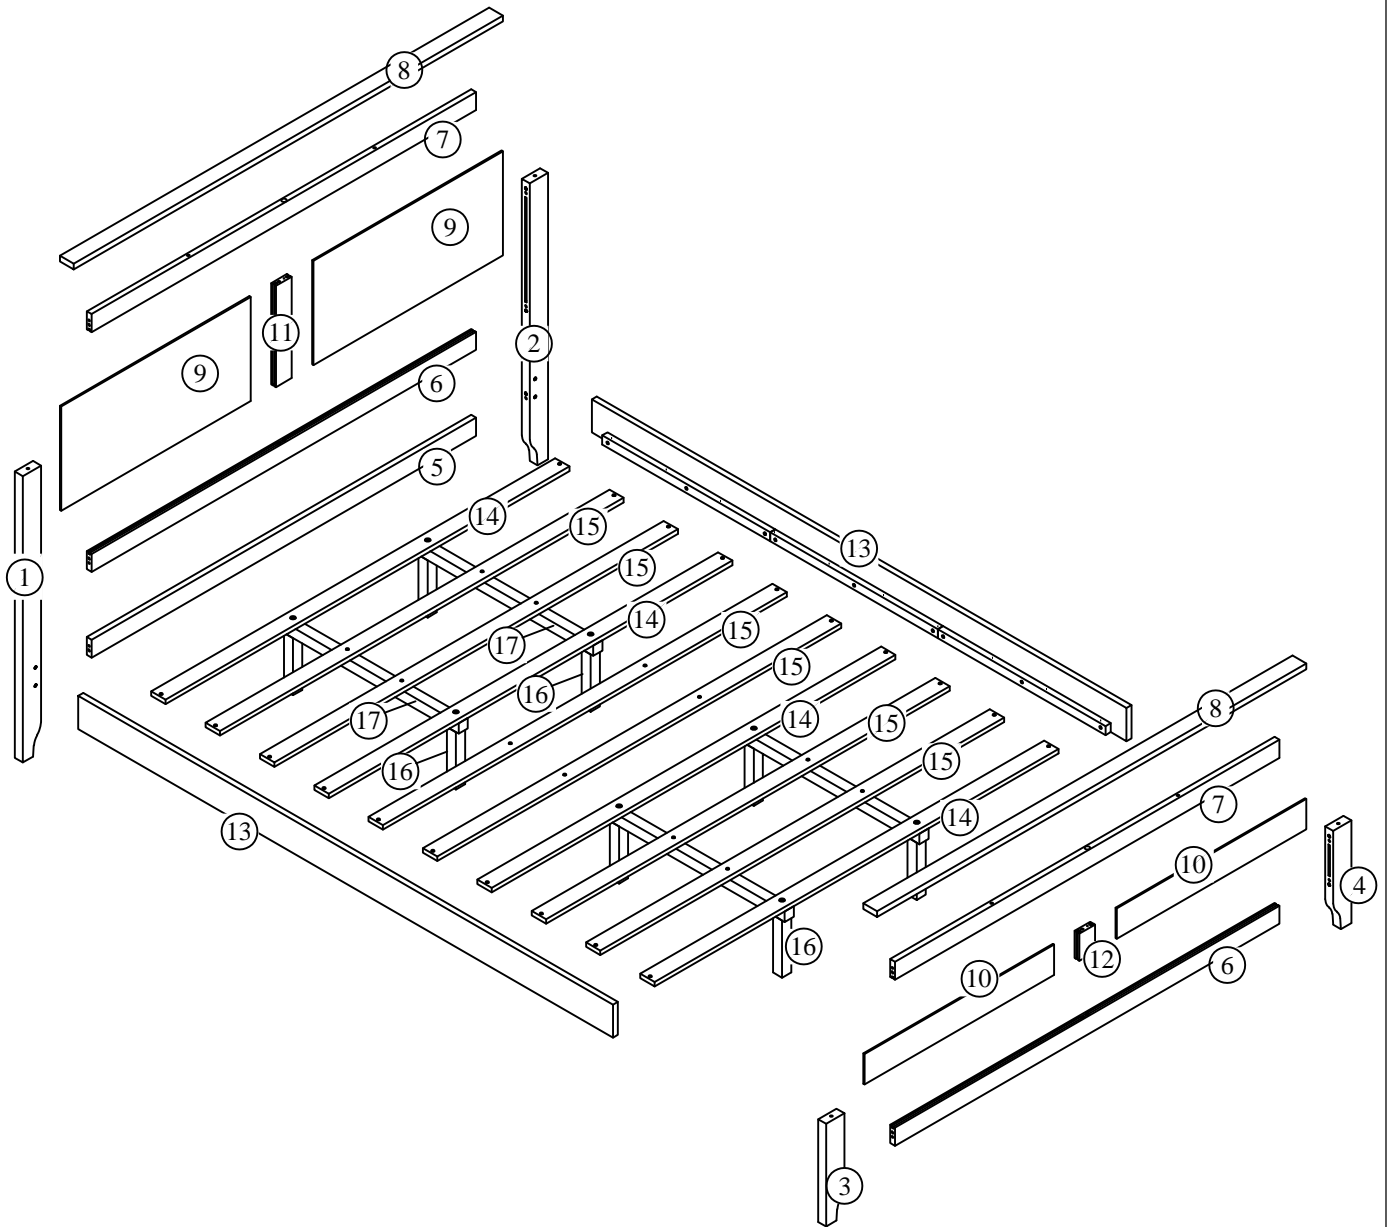

ASSEMBLY INSTRUCTION

INSTRUCTION DE MONTAGE

ASSEMBLY INSTRUCTION

INSTRUCTION DE MONTAGE

Part List

Liste des pièces

<p>1</p>  <p>Leg headboard(left)-1pc Tête de lit pour les jambes (gauche)</p>	<p>2</p>  <p>Leg headboard(Right)-1pc Tête de lit pour les jambes (droite)</p>	<p>3</p>  <p>Leg Footboard(left)-1pc Pied de lit pour les jambes (gauche)</p>
<p>4</p>  <p>Leg Footboard(right)-1pc Pied de lit pour les jambes (droite)</p>	<p>5</p>  <p>Guard bar-1pc Barre de garde</p>	<p>6</p>  <p>Guard bar-2pcs Barre de garde</p>
<p>7</p>  <p>Guard bar-2pcs Barre de garde</p>	<p>8</p>  <p>Cap woodbar-2pcs Capuchon woodbar</p>	<p>9</p>  <p>Panel headboard-2pcs Tête de lit à panneaux</p>
<p>10</p>  <p>Panel footboard-2pcs Panneau de pied de lit</p>	<p>11</p>  <p>Frame Headboard-1pc Tête de lit de cadre</p>	<p>12</p>  <p>Frame Footboard-1pc Pied de lit du cadre</p>
<p>13</p>  <p>Siderail-2pcs Barrière latérale</p>	<p>14</p>  <p>Slat-4pcs Lamelle</p>	<p>15</p>  <p>Slat-6pcs Lamelle</p>
<p>16</p>  <p>support legs-8pcs Pieds de support</p>	<p>17</p>  <p>Support Slat-4pcs Latte de support</p>	