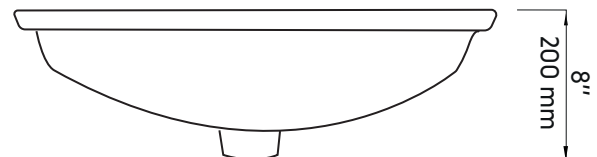

- Largeur: 15-3/4"
- Longueur: 23-1/2"
- Profondeur: 8"

- Forme: Rectangulaire
- Fini: Noir mat
- Installation: Sous plan
- Position du drain: Non centré

Garanties et certifications:

- Certification CUPC et CSA (B45.1-18)
- Garantie 1 an contre les défauts de fabrication

Features:

- Undermount porcelain sink
- Pop-up drain included and matched
- Requires a sink faucet (not included)
- Center overflow

- Width: 15-3/4"
- Length: 23-1/2"
- Depth: 8"

- Shape: Rectangular
- Finish: Matte black
- Installation: Undermount
- Drain position: Off center

Warranty and certifications:

- CUPC and CSA (B45.1-18) certification
- 1-year warranty against manufacturing defects

* Ces dimensions de fixations sont en pouce ou en millimètres et peuvent varier de $\pm 1/4"$ (6 mm). Le dessin n'est pas à l'échelle. Ces dimensions peuvent être changées à la discrétion du fabricant. Aucune responsabilité n'est assumée.
* All dimensions are in inches or millimetres and may vary from $\pm 1/4"$ (6 mm). Illustrations are not drawn to scale. Dimensions may vary. These dimensions may be changed at the discretion of the manufacturer. No responsibility is assumed.