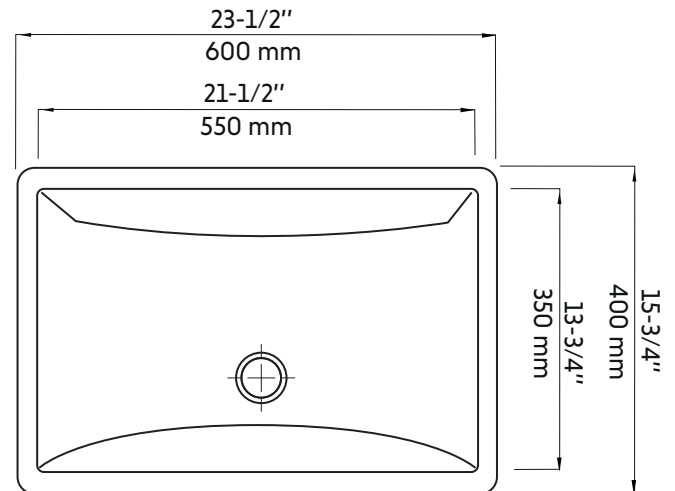

FIDJI-BK

Agua

Lavabo sous plan en porcelaine 15"X 23"

Undermount porcelain sink 15"X23"

Caractéristiques:

- Lavabo sous plan en porcelaine
- Pop-up agencé inclus
- Nécessite un robinet de lavabo (non inclus)
- Trop plein centré

- Largeur: 15-3/4"
- Longueur: 23-1/2"
- Profondeur: 8"

- Forme: Rectangulaire
- Fini: Noir mat
- Installation: Sous plan
- Position du drain: Non centré

Garanties et certifications:

- Certification CUPC et CSA (B45.1-18)
- Garantie 1 an contre les défauts de fabrication

Features:

- Undermount porcelain sink
- Pop-up drain included and matched
- Requires a sink faucet (not included)
- Center overflow

- Width: 15-3/4"
- Length: 23-1/2"
- Depth: 8"

- Shape: Rectangular
- Finish: Matte black
- Installation: Undermount
- Drain position: Off center

Warranty and certifications:

- CUPC and CSA (B45.1-18) certification
- 1-year warranty against manufacturing defects

* Ces dimensions de fixations sont en pouce ou en millimètres et peuvent varier de $\pm 1/4"$ (6 mm). Le dessin n'est pas à l'échelle. Ces dimensions peuvent être changées à la discrétion du fabricant. Aucune responsabilité n'est assumée.
* All dimensions are in inches or millimetres and may vary from $\pm 1/4"$ (6 mm). Illustrations are not drawn to scale. Dimensions may vary. These dimensions may be changed at the discretion of the manufacturer. No responsibility is assumed.