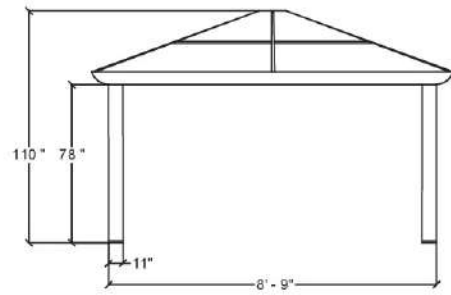

43204

VUE DE CÔTÉ (LONGUEUR)
SIDE VIEW (LENGTH)

VUE DE CÔTÉ (LARGEUR)
SIDE VIEW (WIDTH)

PLAN A LA BASE DES PATTES
PLAN AT THE BASE OF THE LEGS

REBORD DU TOIT
ROOF OVERHANG