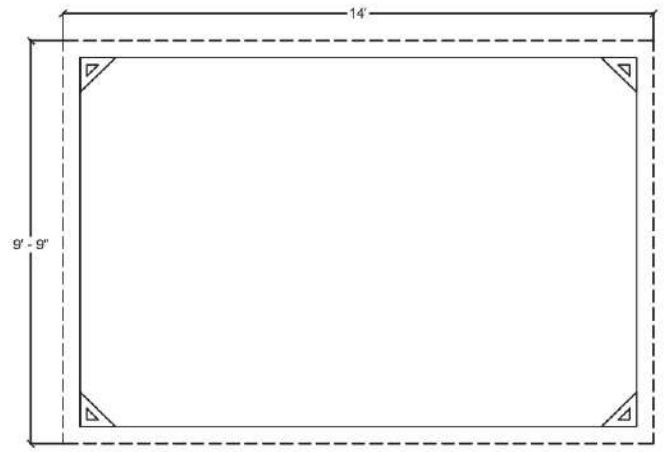

43204

VUE DE CÔTÉ (LONGUEUR)
SIDE VIEW (LENGTH)

VUE DE CÔTÉ (LARGEUR)
SIDE VIEW (WIDTH)

PLAN A LA BASE DES PATTES
PLAN AT THE BASE OF THE LEGS

REBORD DU TOIT
ROOF OVERHANG