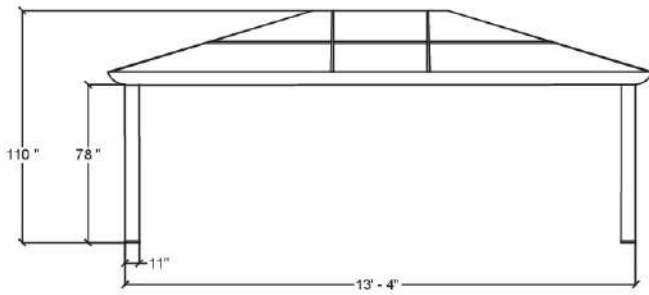

43204

VUE DE CÔTÉ (LONGUEUR)
SIDE VIEW (LENGTH)

VUE DE CÔTÉ (LARGEUR)
SIDE VIEW (WIDTH)

PLAN A LA BASE DES PATTES
PLAN AT THE BASE OF THE LEGS

REBORD DU TOIT
ROOF OVERHANG