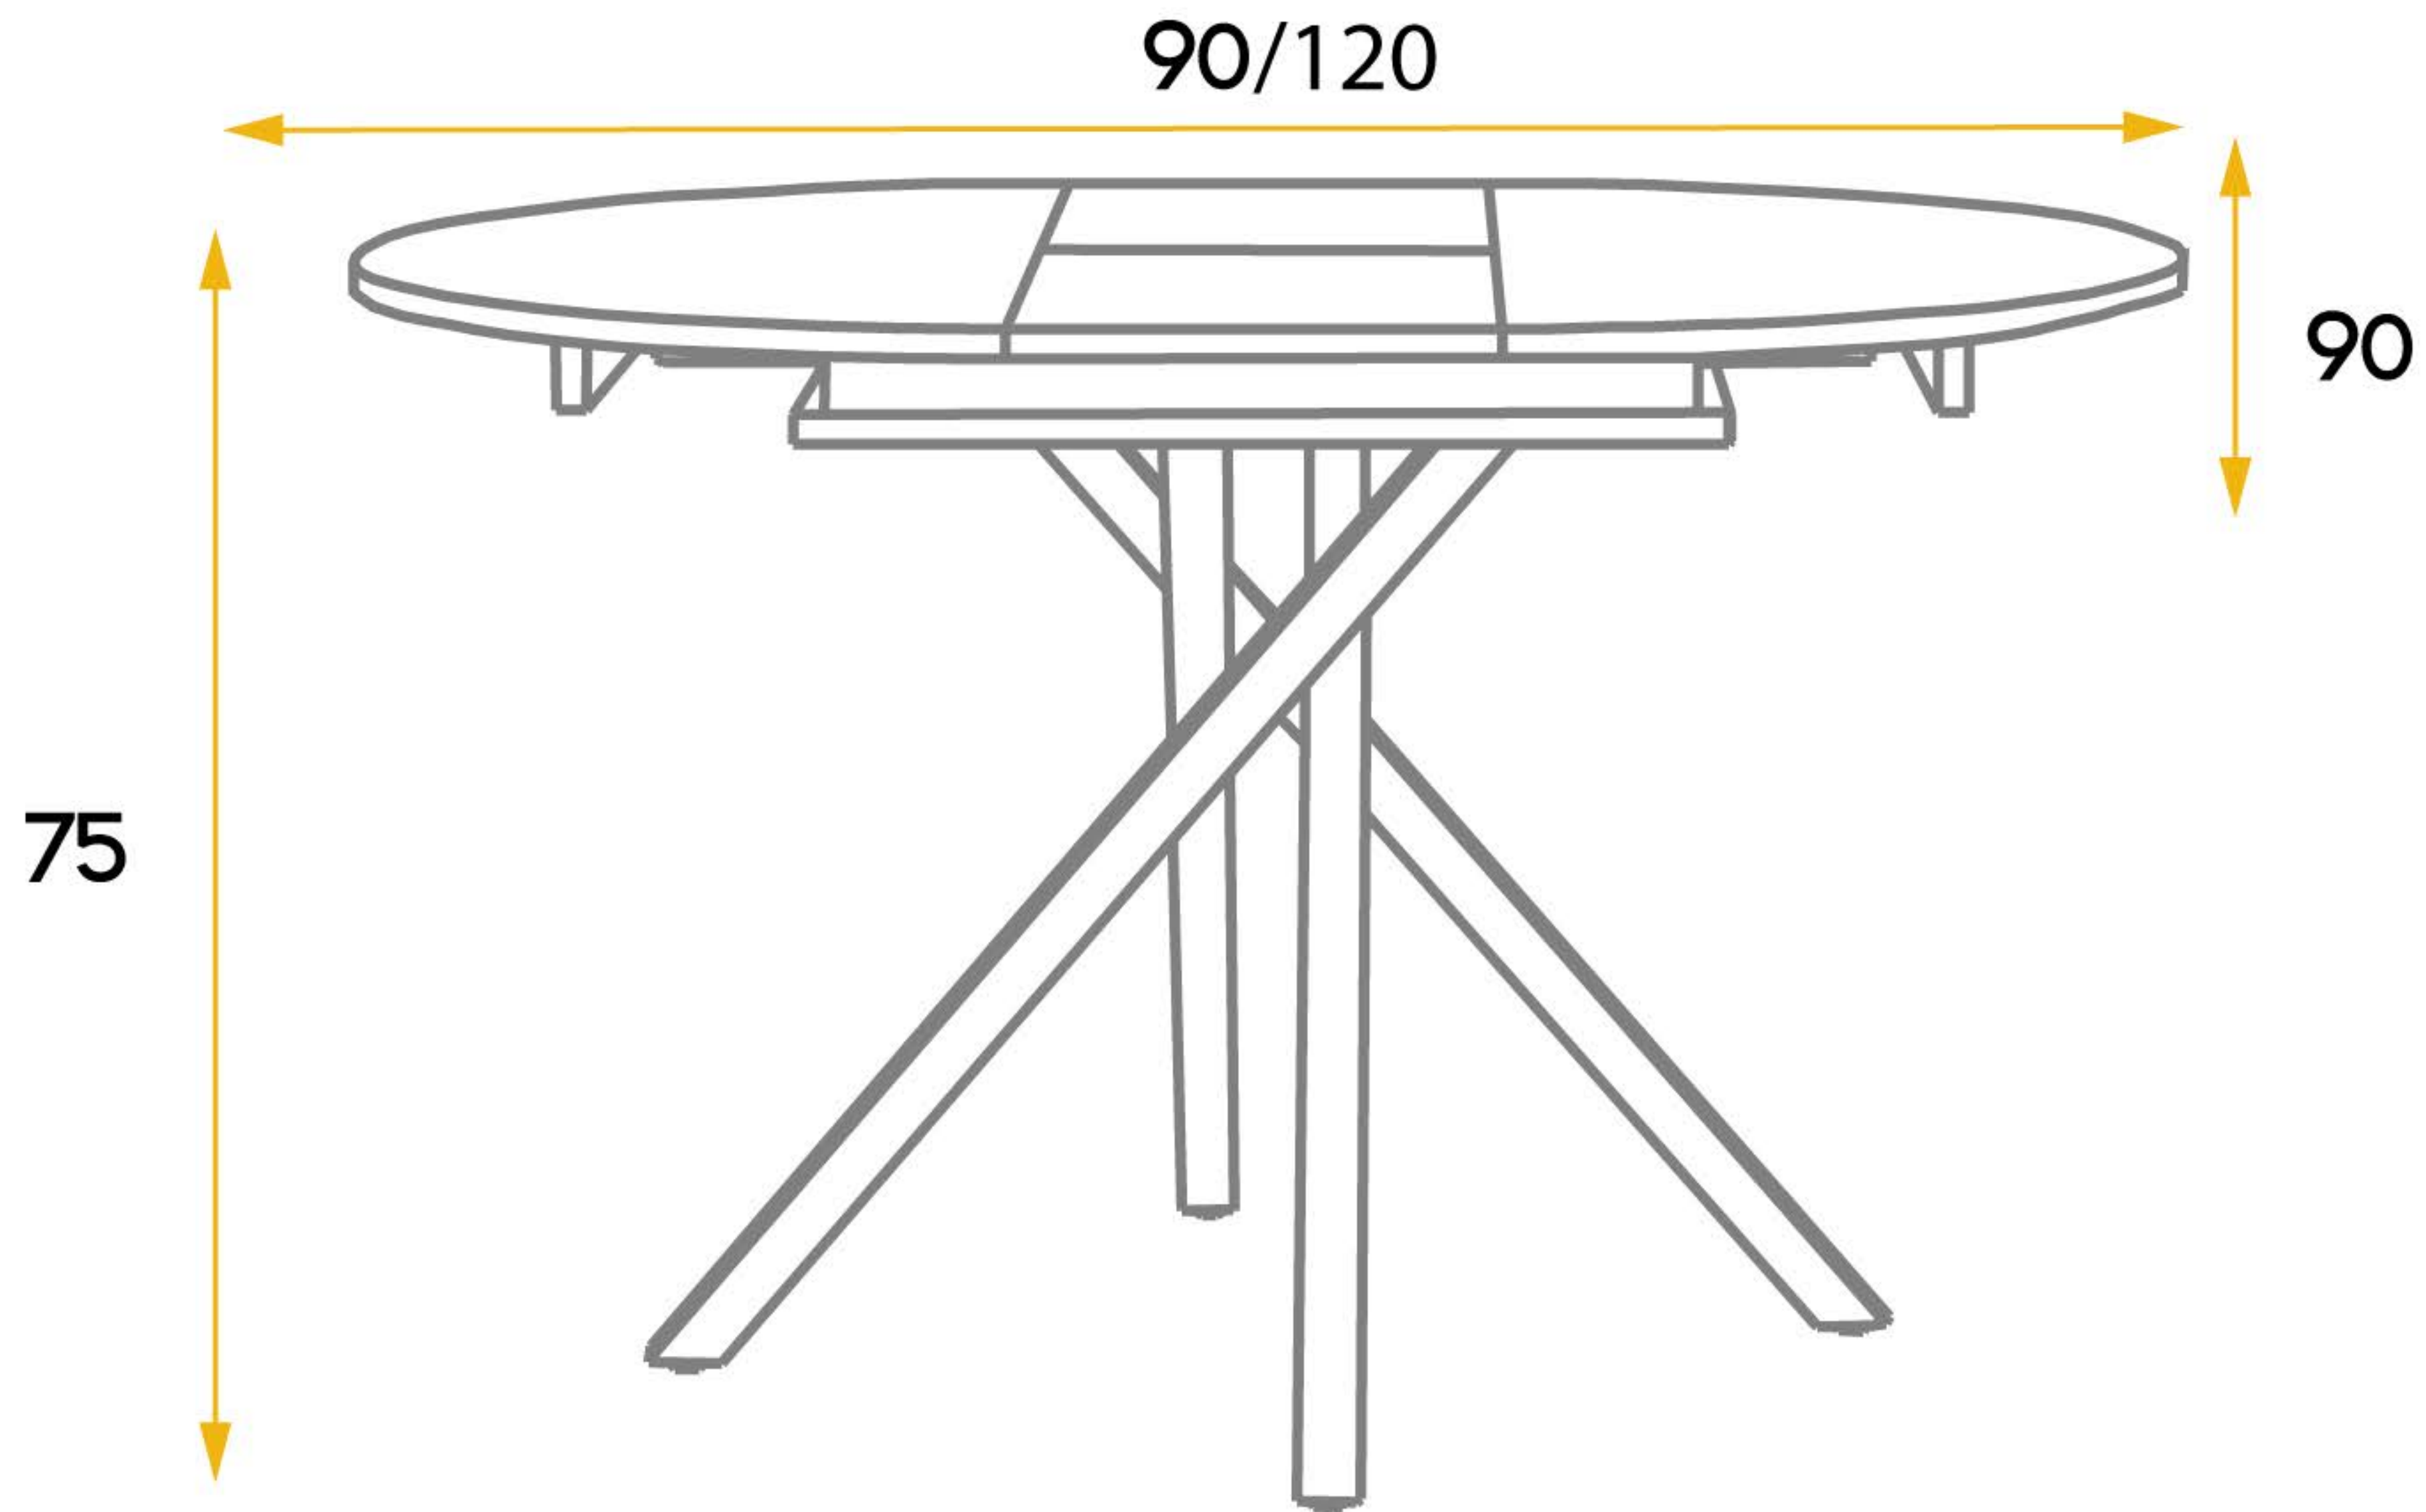

 PONDECOR

PI-094 VANCOUVER

90/120 x 90Ø x 75H cm

98,5 x 96 x 15,5H cm

25
Kg