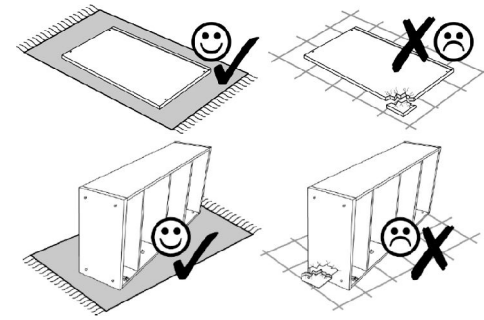

- |                                  |                              |
|----------------------------------|------------------------------|
| (D) Montageanleitung             | (GB) Assembly Instructions   |
| (FR) Notice de montage           | (IT) Istruzioni di montaggio |
| (NL) Handleiding voor de montage | (PL) Instrukcja montażu      |
| (CZ) Montážní návod              | (SK) Návod na montáž         |
| (HU) Szerelési útmutató          | (RO) Instrucțiuni de montaj  |
| (TR) Montaj talimatı             | (RU) Инструкции по монтажу   |

2-2,5

1

		ŠP		V 3x13	
		x8		x16	
H 6,3x13	W	YA 4x27	DA	D	LM
x16	x2	x4	x4	x4	x10
DB L-185mm	ZF	W6 L-997mm	ZB	X	ZC
x2	x4	x1	x8	x8	x23
S L-1867mm	N 3x20	A 8x32	T	ND 3,5x16	B
x1	x42	x40	x2	x16	x4
YD 7x50	WB	GLUE	C	Z	ZG
x20	x1	x1	x4	x4	x20