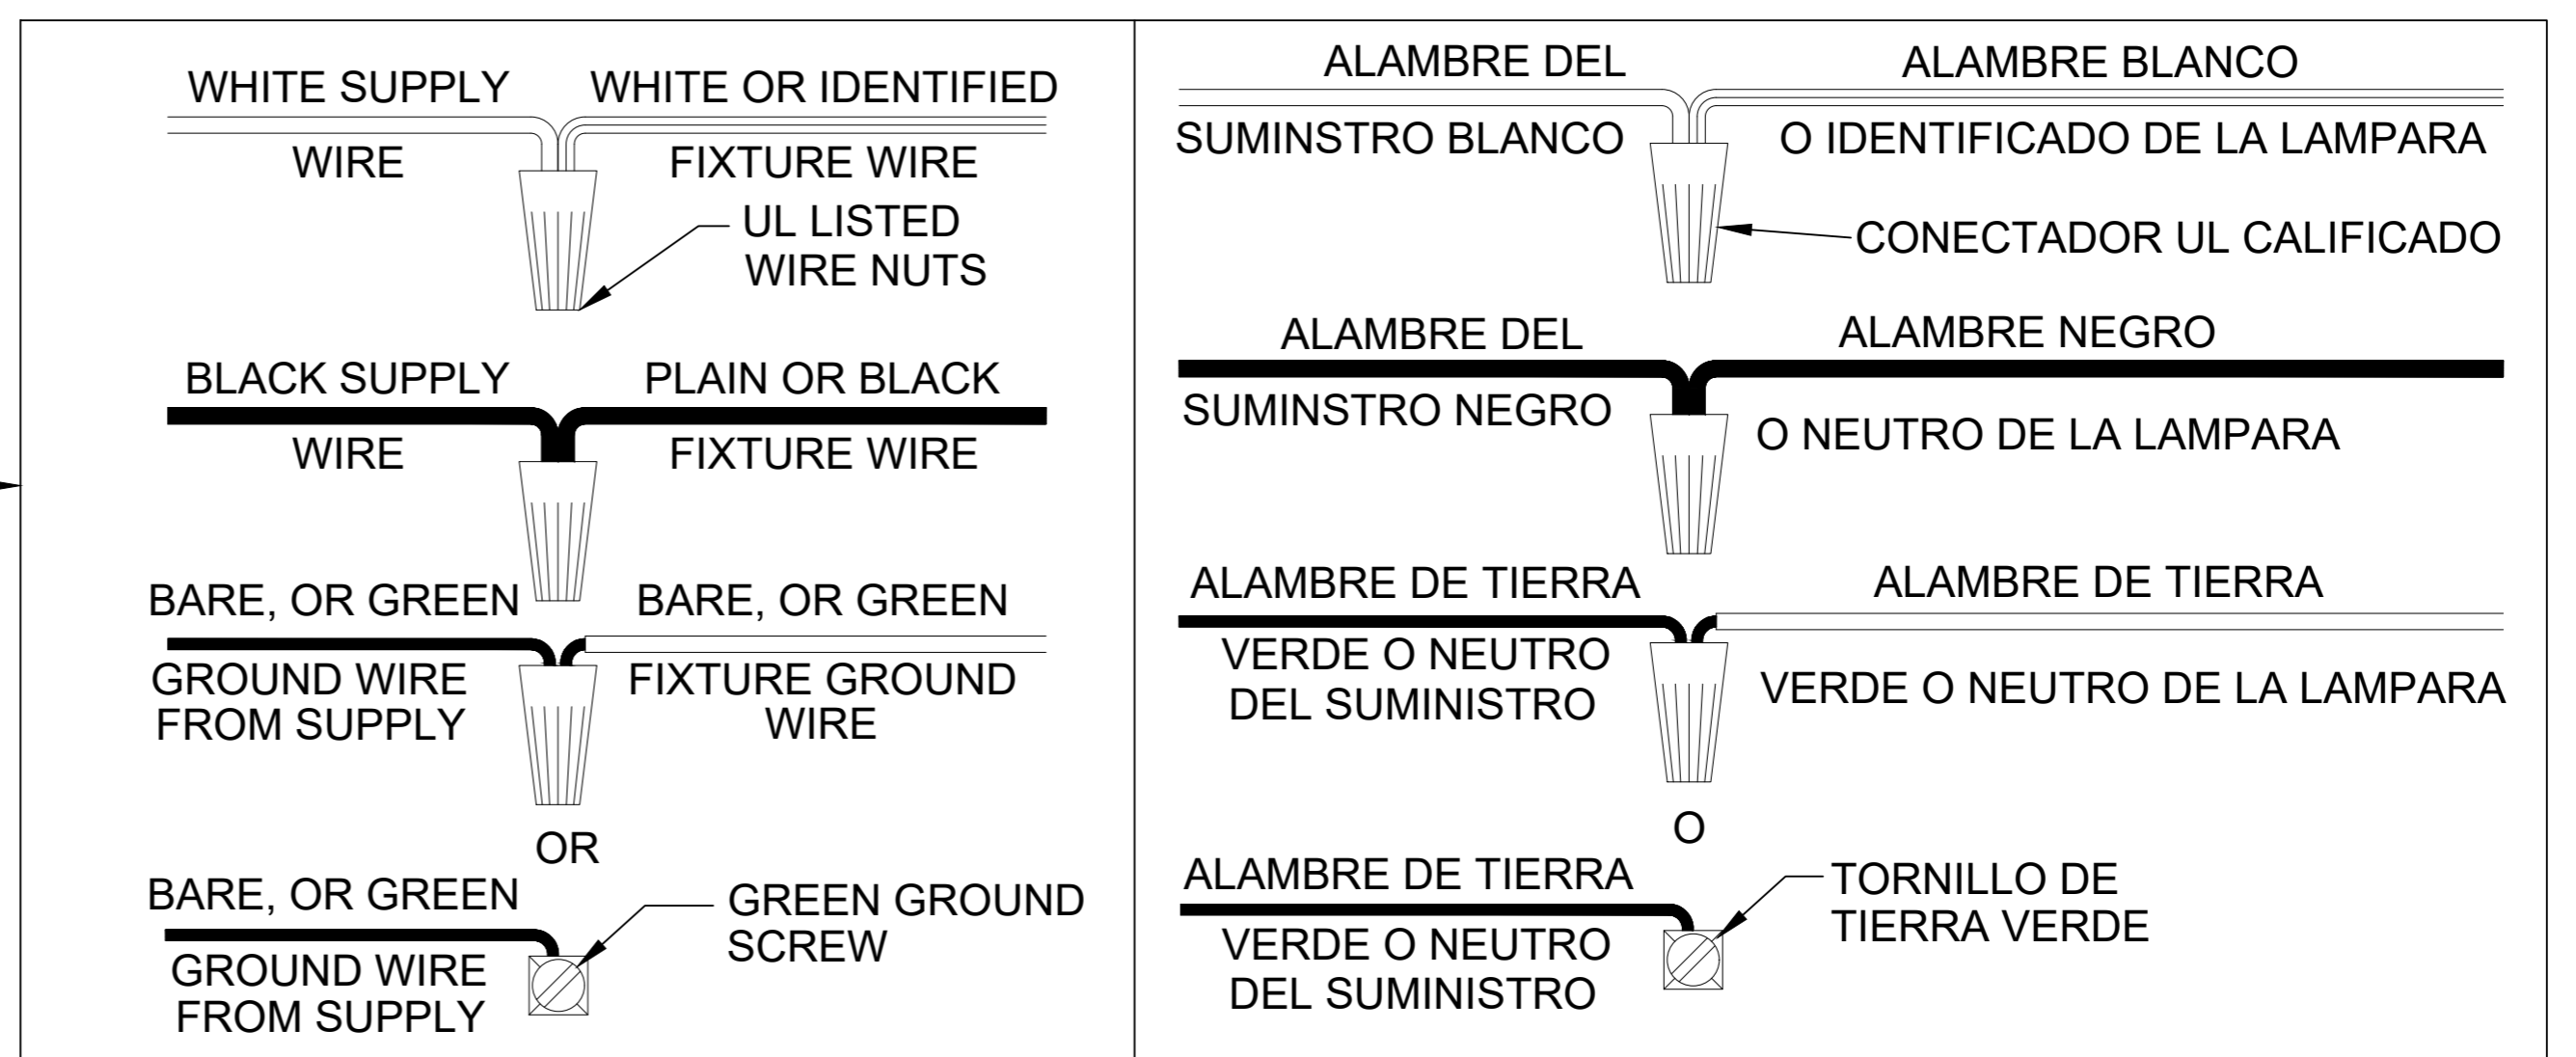

Precaución: Instalación de electricista altamente recomendada. El vidrio es frágil: Tenga cuidado al manipular el (los) elemento(s) de vidrio y/o la(s) bombilla (s). Lea atentamente las instrucciones y encienda la electricidad en el panel del interruptor principal antes de comenzar la instalación.

Important Notice: This is a generic instruction sheet used for various fixtures. Fixture shape and style may vary. Glass, Shade, Diffuser shape and style may vary.

Aviso Importante: Esta es una hoja de instrucciones genérica utilizada para varios accesorios. La forma y el estilo del accesorio pueden variar. El vidrio, la sombra, la forma del difusor y el estilo pueden variar.

ASSEMBLY STEPS:

PASOS PARA ENSAMBLAR:

MODE D'ASSEMBLAGE:

1. D,B → A
2. H,F → G
3. E, I → C
4. M,L → J
5. N → J

Part Included		
QTY	Part Description	Code
0	Junction Box	A
1	Single Mounting Bracket	B
2	Studs	C
2	Mounting Screws	D
2	Ball Nuts	E
0	Leading Wires	F
3	Wires Nuts	G
1	Wires	H
1	Canopy	I
1	Socket	J
1	Light Sensor	K
1	Shade	L
1	Socket Ring	M
0	Light Bulb	N