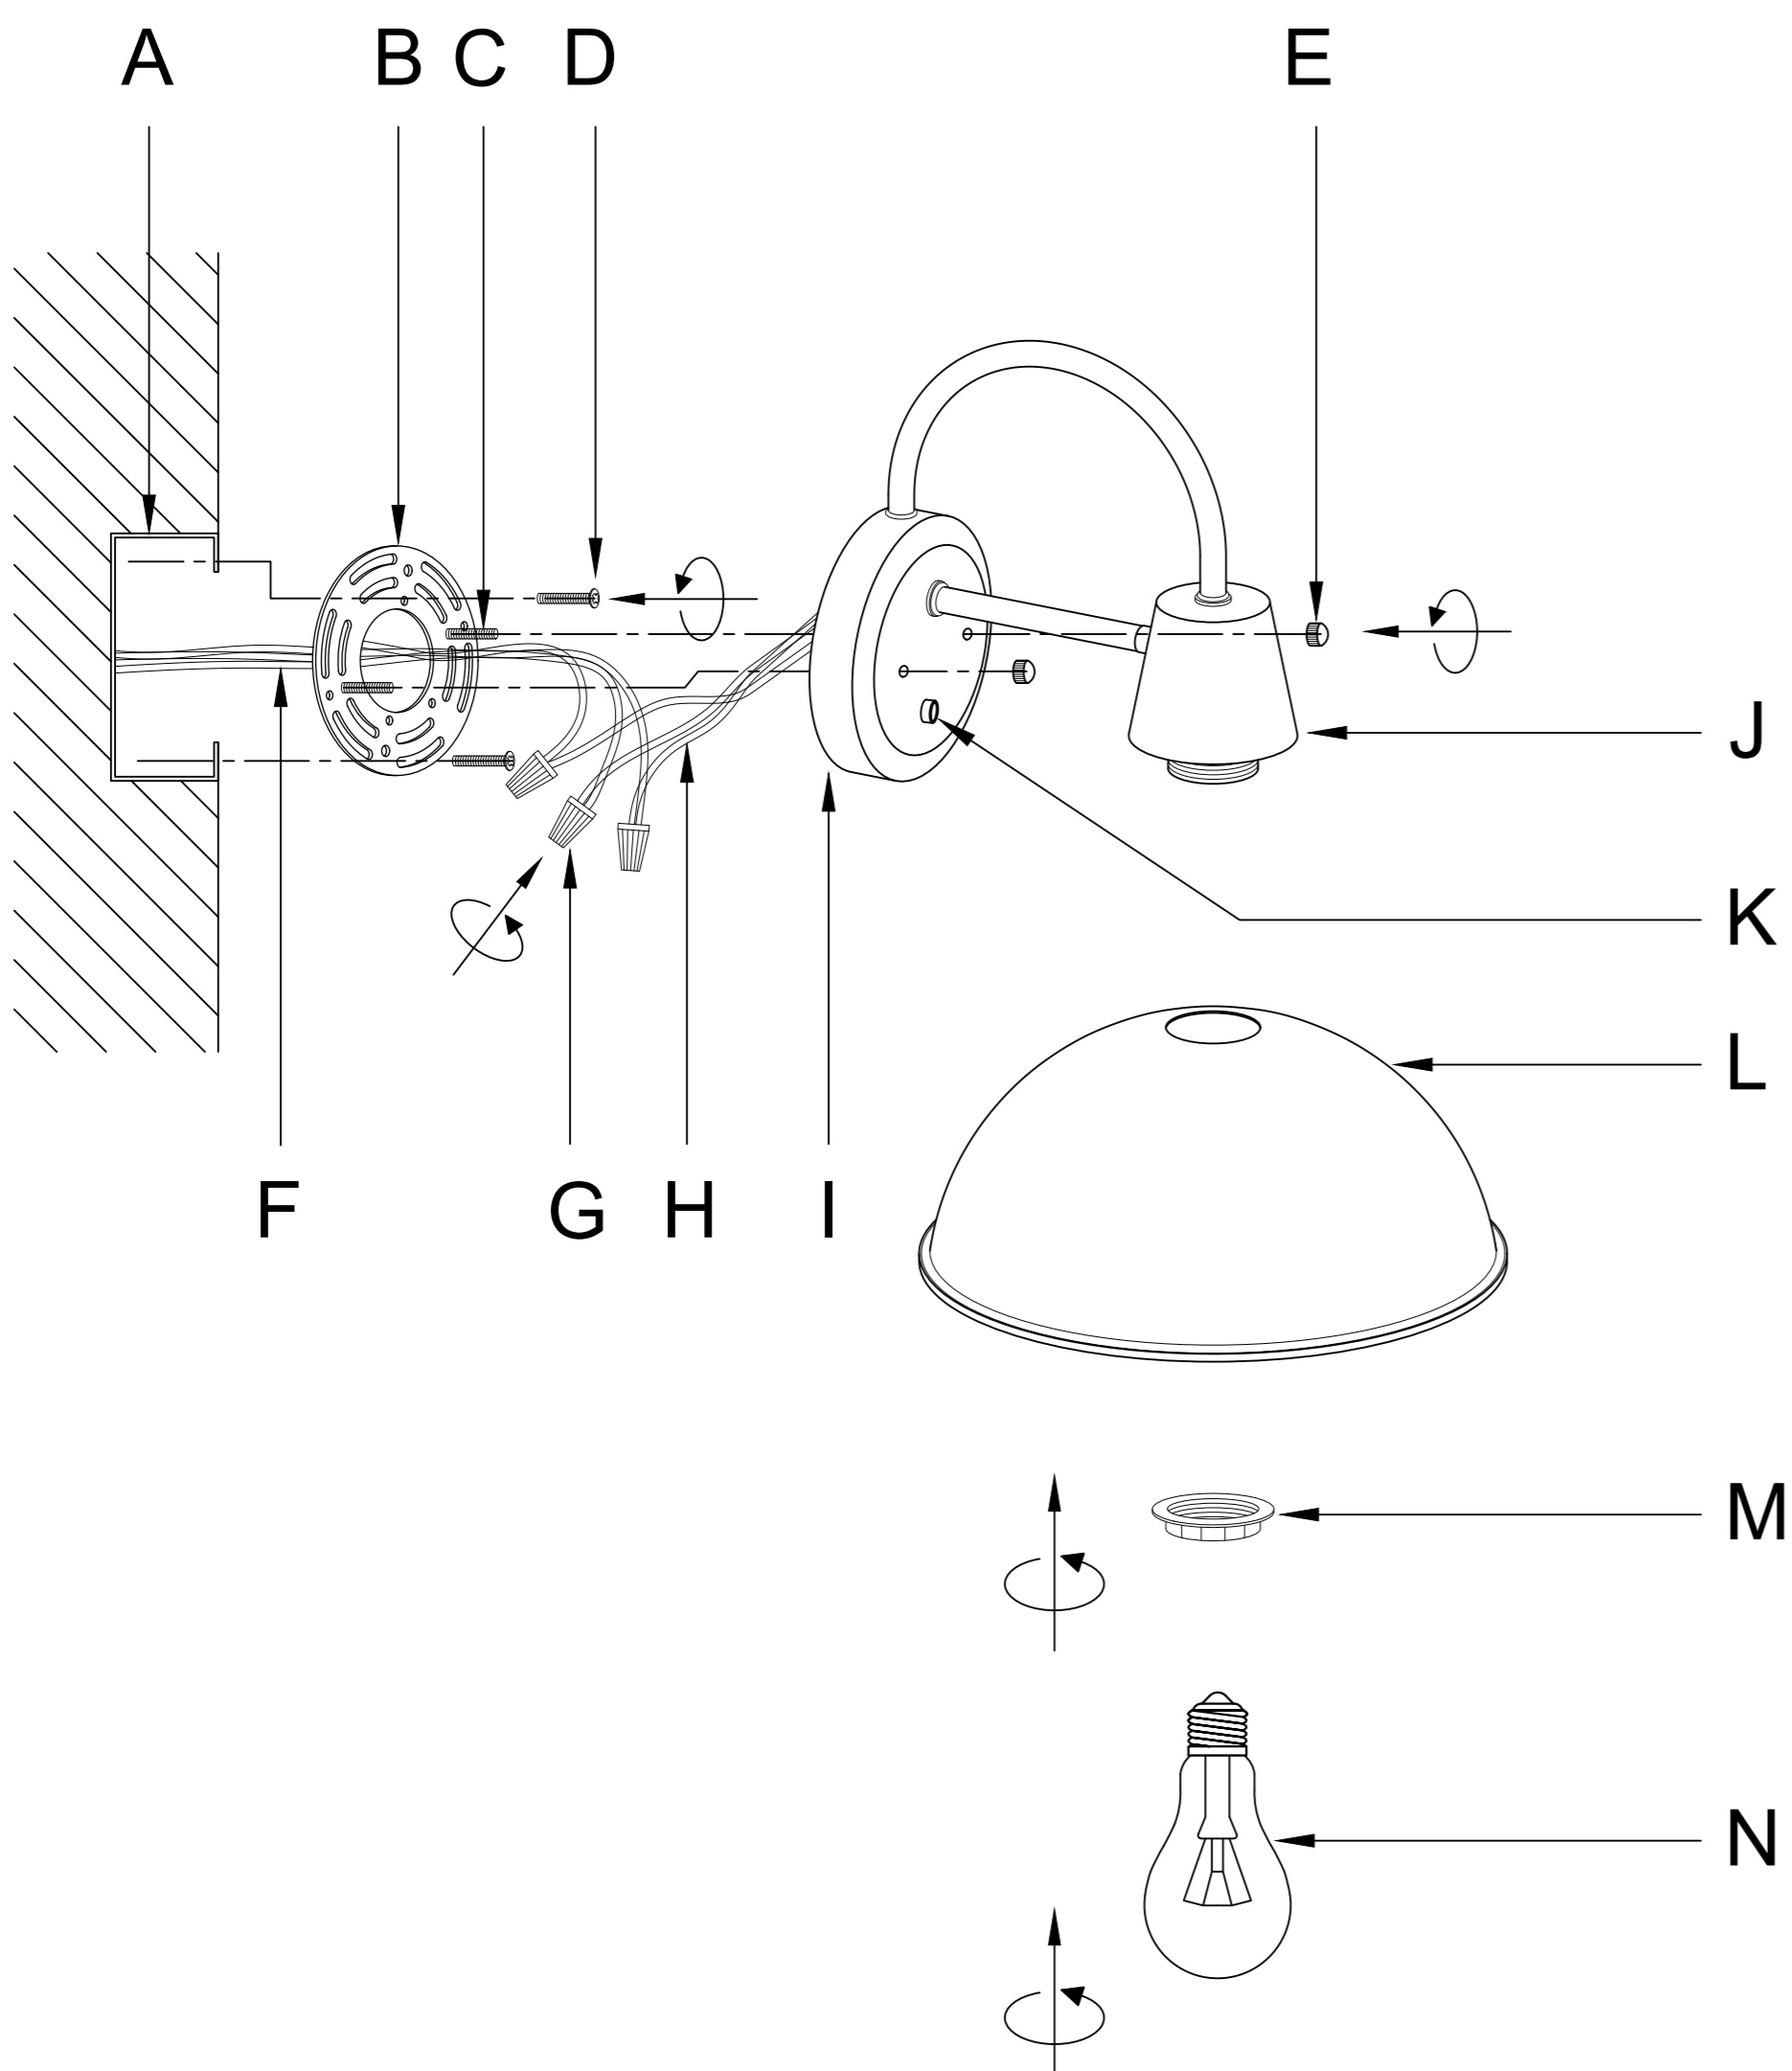

Important Notice: This is a generic instruction sheet used for various fixtures. Fixture shape and style may vary. Glass, Shade, Diffuser shape and style may vary.

Aviso Importante: Esta es una hoja de instrucciones genérica utilizada para varios accesorios. La forma y el estilo del accesorio pueden variar. El vidrio, la sombra, la forma del difusor y el estilo pueden variar.

ASSEMBLY STEPS:

PASOS PARA ENSAMBLAR:

MODE D'ASSEMBLAGE:

1. D,B → A
2. H,F → G
3. E, I → C
4. M,L → J
5. N → J

Part Included		
QTY	Part Description	Code
0	Junction Box	A
1	Single Mounting Bracket	B
2	Studs	C
2	Mounting Screws	D
2	Ball Nuts	E
0	Leading Wires	F
3	Wires Nuts	G
1	Wires	H
1	Canopy	I
1	Socket	J
1	Light Sensor	K
1	Shade	L
1	Socket Ring	M
0	Light Bulb	N