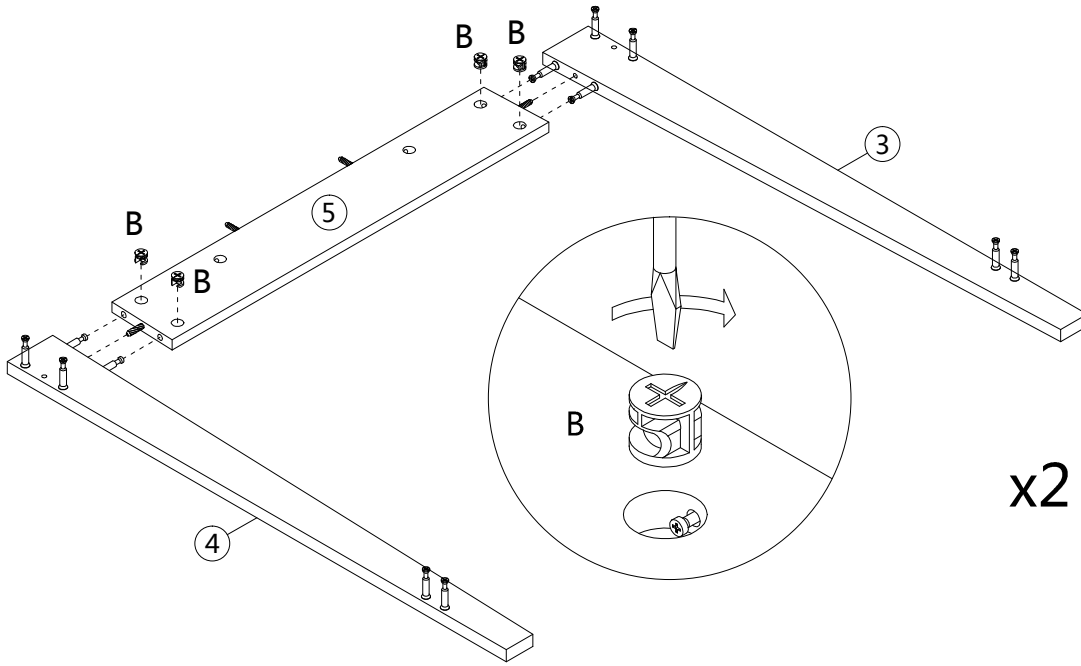

ASSEMBLY INSTRUCTIONS
INSTRUCTIONS D'ASSEMBLAGE

CONSOLE TABLE DARK TAUPE 1 SHELF
TABLE CONSOLE TAUPE FONCÉ 1 ÉTAGÈRE

													
	ø15x9mm	4x40mm	6x30mm		3x14mm								
A	36PCS	B	36PCS	C	2PCS	D	20PCS	E	4PCS	F	2PCS	G	4PCS
													
	6x30mm												
H	2PCS	I	2PCS										

step 1

step 2

step 3

step 4

step 5

step 6

step 7

step 8

step 9

step 10

step 11

step 12

WALL