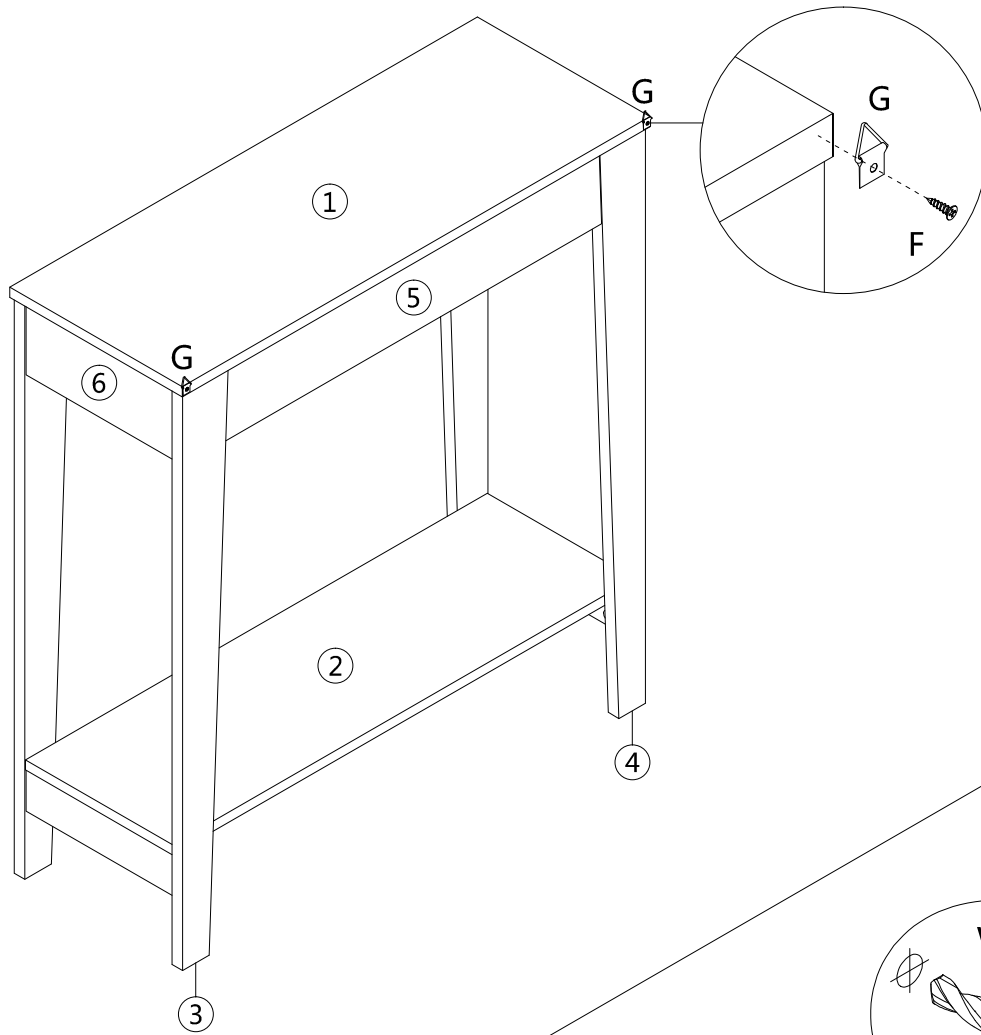

ASSEMBLY INSTRUCTIONS
INSTRUCTIONS D'ASSEMBLAGE

CONSOLE TABLE DARK TAUPE 1 SHELF
TABLE CONSOLE TAUPE FONCÉ 1 ÉTAGÈRE

													
	ø15x9mm	4x40mm	6x30mm		3x14mm								
A	36PCS	B	36PCS	C	2PCS	D	20PCS	E	4PCS	F	2PCS	G	4PCS
													
	6x30mm												
H	2PCS	I	2PCS										

step 1

step 2

step 3

step 4

step 5

step 6

step 7

step 8

step 9

step 10

step 11

step 12

WALL