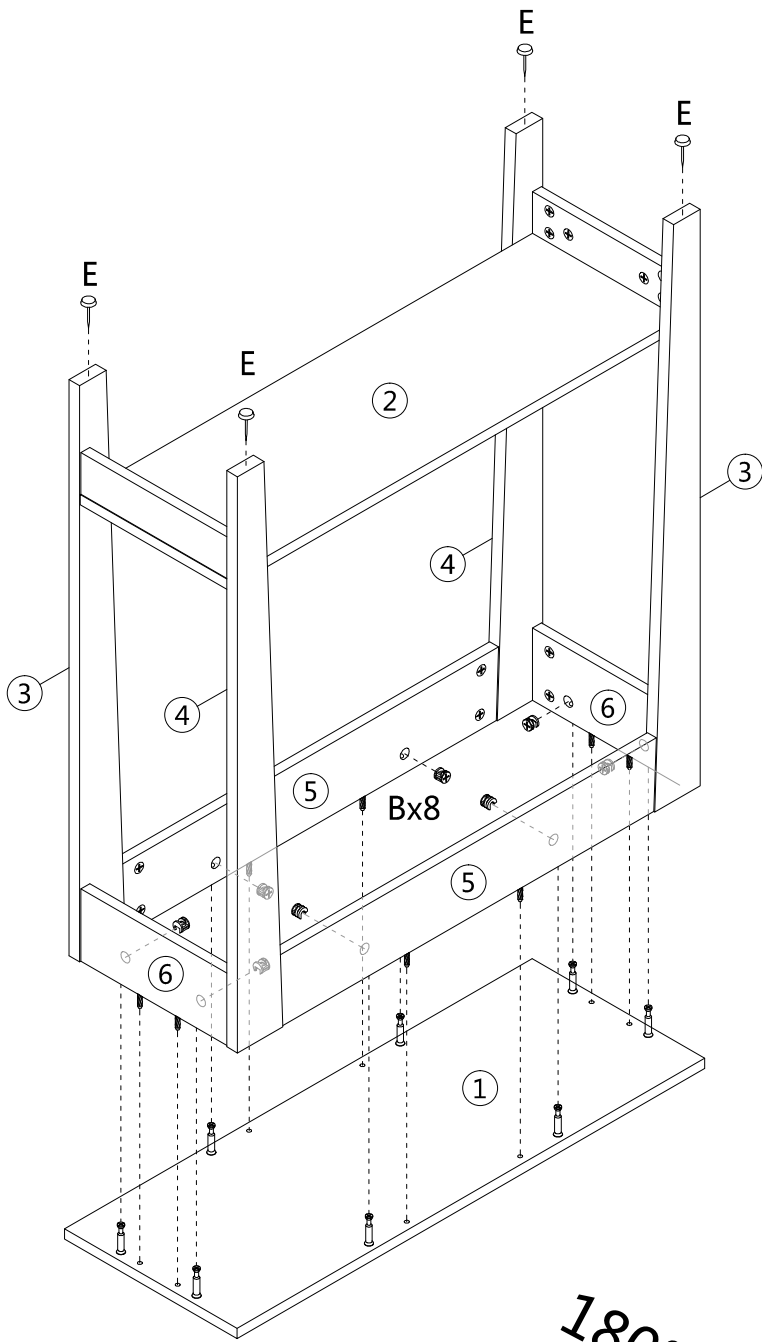

ASSEMBLY INSTRUCTIONS
INSTRUCTIONS D'ASSEMBLAGE

CONSOLE TABLE DARK TAUPE 1 SHELF
TABLE CONSOLE TAUPE FONCÉ 1 ÉTAGÈRE

													
	ø15x9mm	4x40mm	6x30mm		3x14mm								
A	36PCS	B	36PCS	C	2PCS	D	20PCS	E	4PCS	F	2PCS	G	4PCS
													
	6x30mm												
H	2PCS	I	2PCS										

step 1

step 2

step 3

step 4

step 5

step 6

step 7

step 8

step 9

step 10

step 11

step 12

WALL