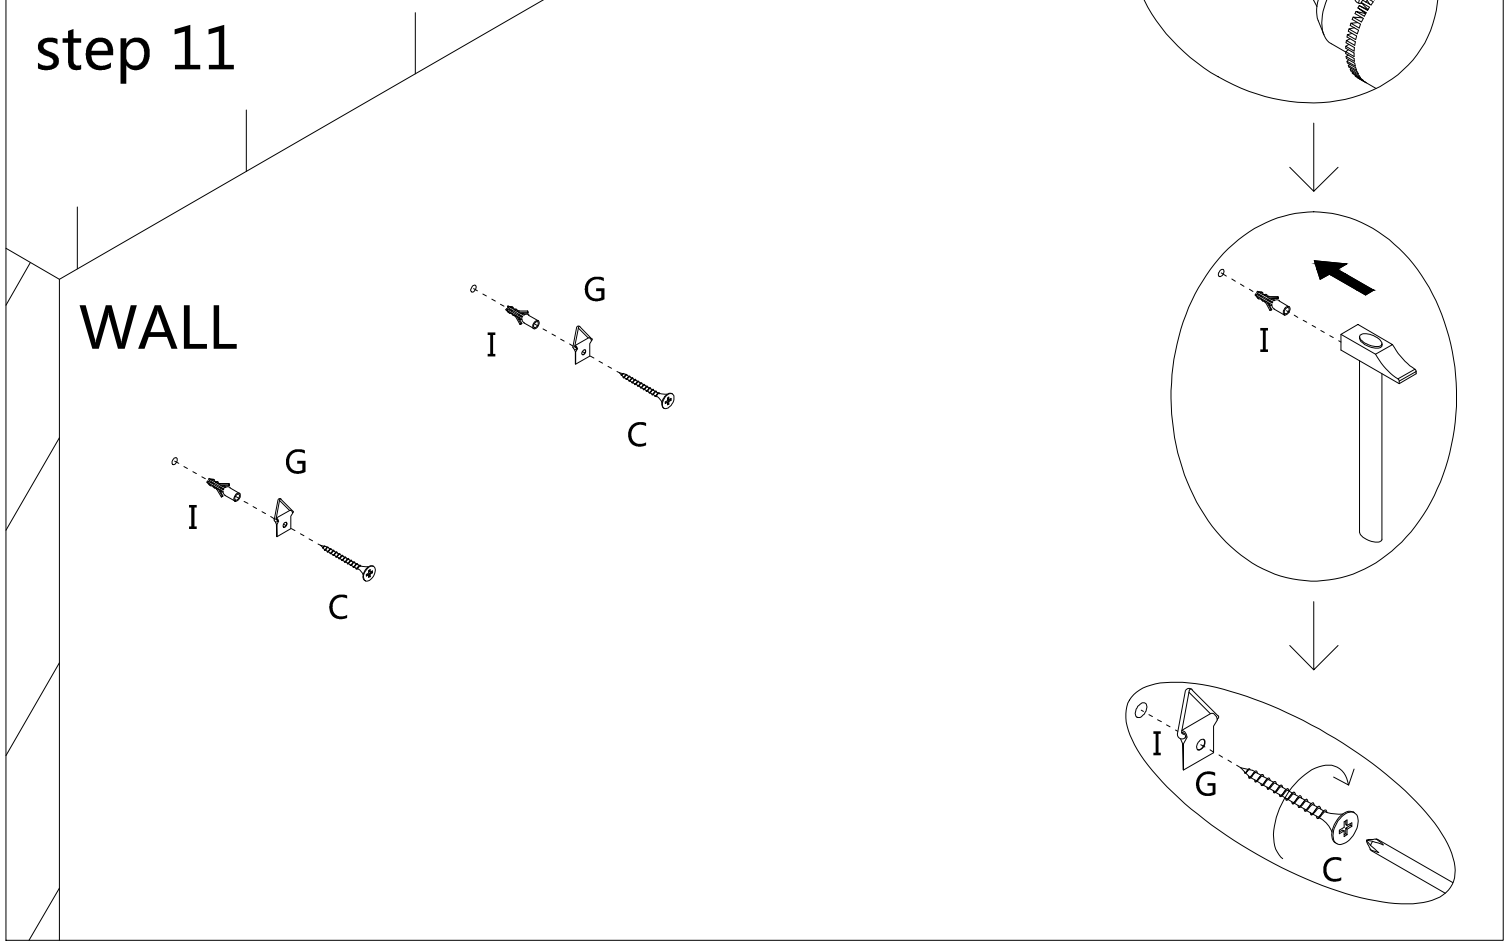

ASSEMBLY INSTRUCTIONS
INSTRUCTIONS D'ASSEMBLAGE

CONSOLE TABLE DARK TAUPE 1 SHELF
TABLE CONSOLE TAUPE FONCÉ 1 ÉTAGÈRE

													
	ø15x9mm	4x40mm	6x30mm		3x14mm								
A	36PCS	B	36PCS	C	2PCS	D	20PCS	E	4PCS	F	2PCS	G	4PCS
													
	6x30mm												
H	2PCS	I	2PCS										

step 1

step 2

step 3

step 4

step 5

step 6

step 7

step 8

step 9

step 10

step 11

step 12

WALL