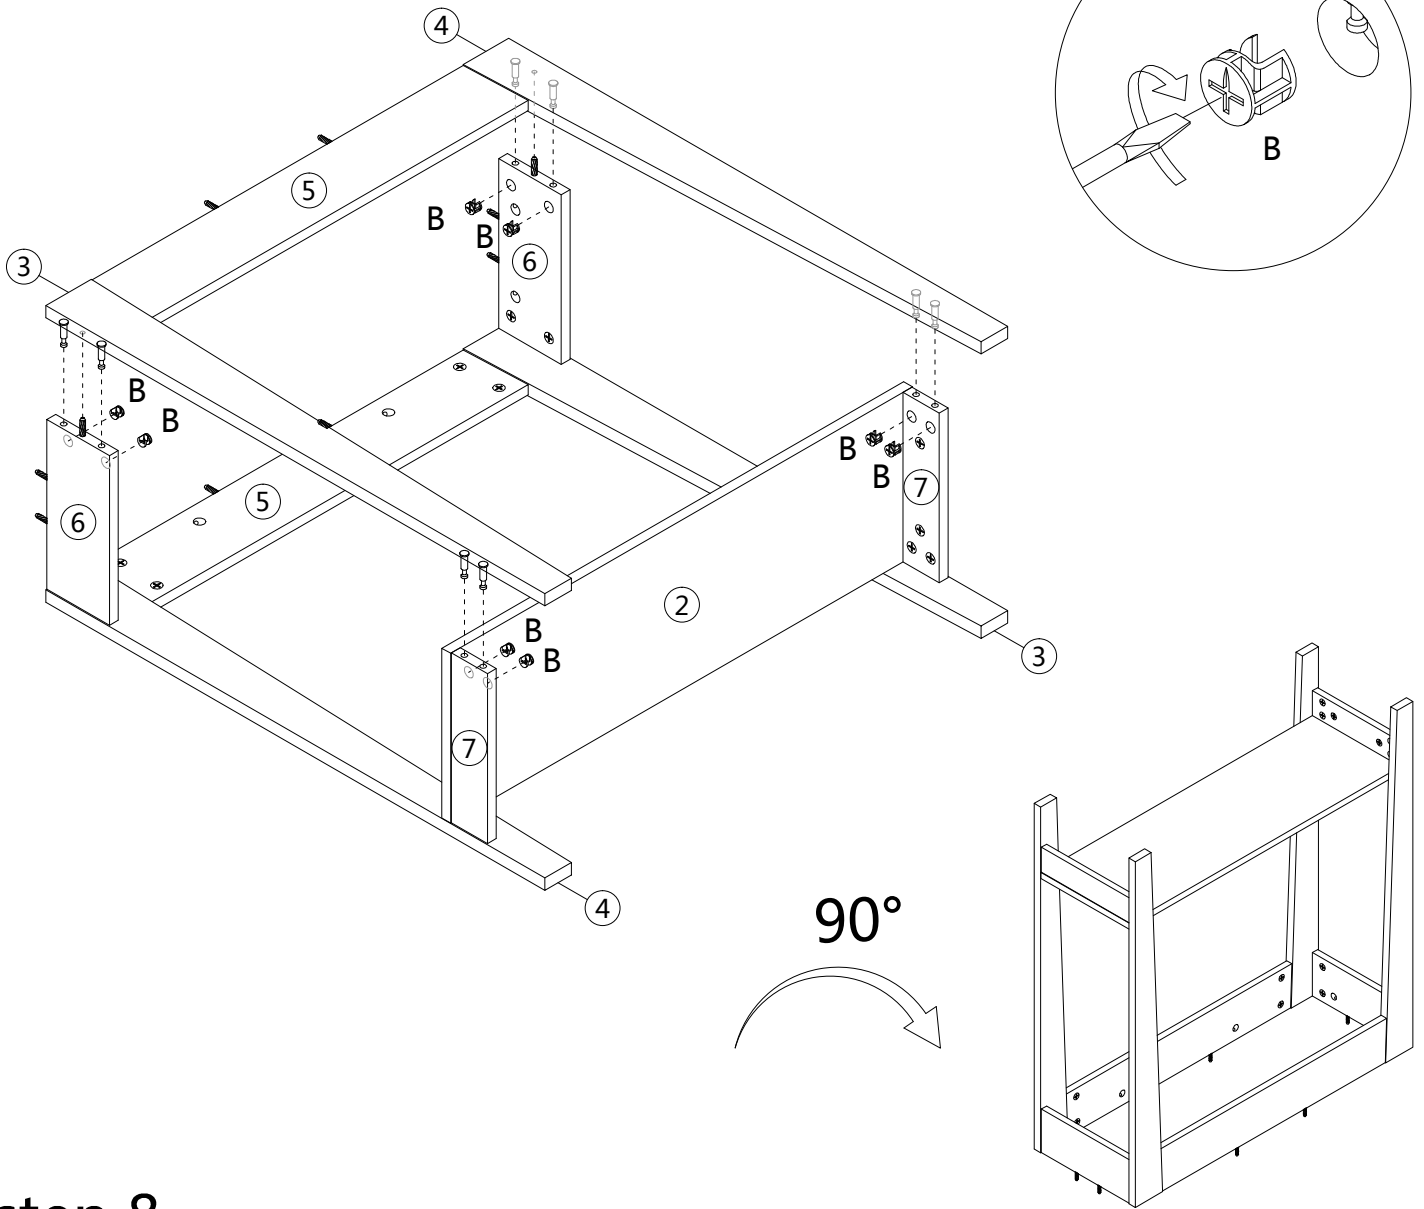

ASSEMBLY INSTRUCTIONS
INSTRUCTIONS D'ASSEMBLAGE

CONSOLE TABLE DARK TAUPE 1 SHELF
TABLE CONSOLE TAUPE FONCÉ 1 ÉTAGÈRE

													
	ø15x9mm	4x40mm	6x30mm		3x14mm								
A	36PCS	B	36PCS	C	2PCS	D	20PCS	E	4PCS	F	2PCS	G	4PCS
													
	6x30mm												
H	2PCS	I	2PCS										

step 1

step 2

step 3

step 4

step 5

step 6

step 7

step 8

step 9

step 10

step 11

step 12

WALL