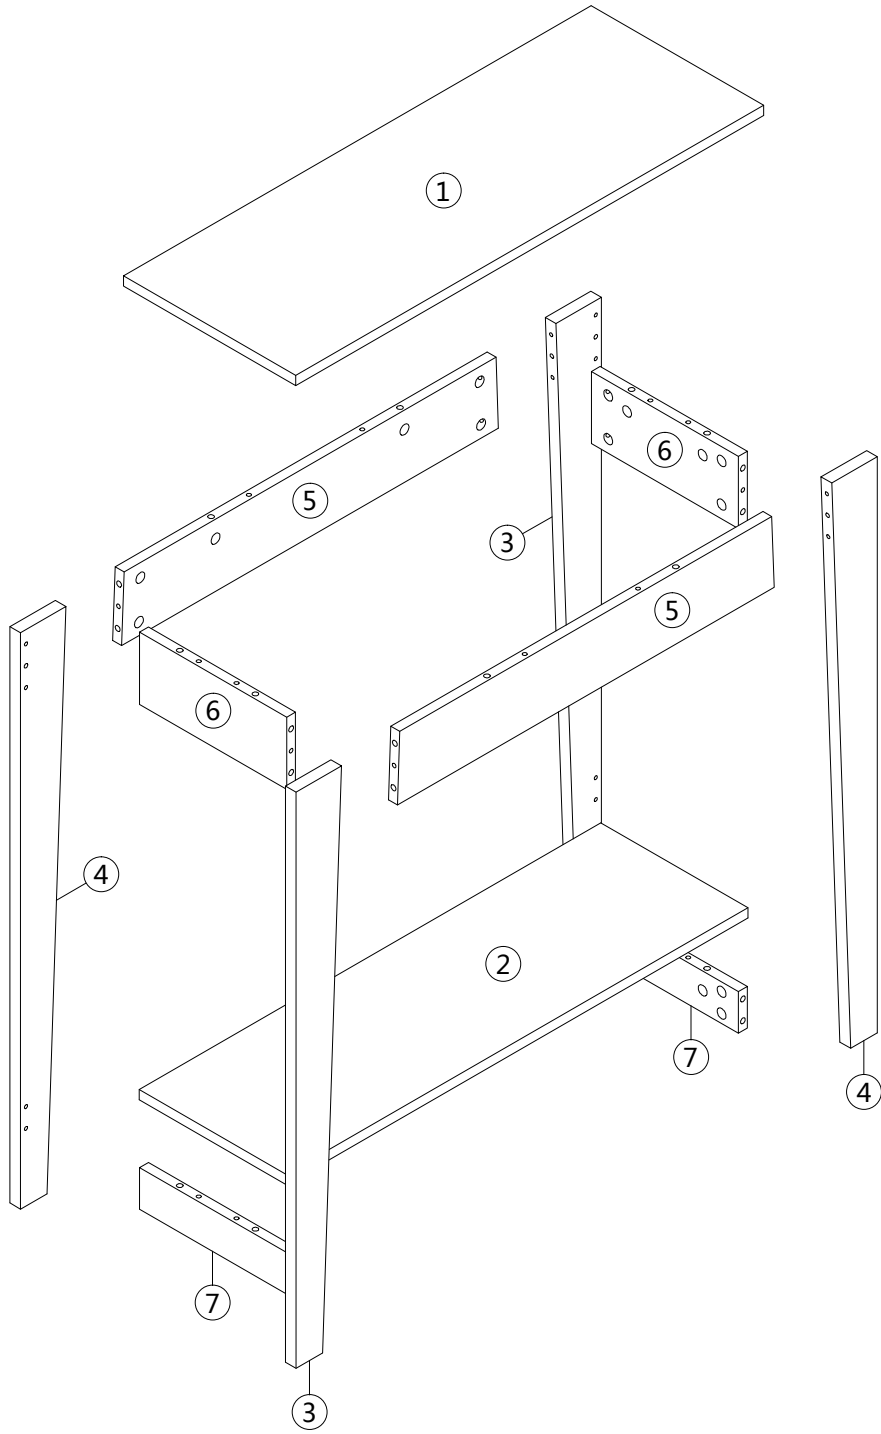

ASSEMBLY INSTRUCTIONS
INSTRUCTIONS D'ASSEMBLAGE

CONSOLE TABLE DARK TAUPE 1 SHELF
TABLE CONSOLE TAUPE FONCÉ 1 ÉTAGÈRE

													
	ø15x9mm	4x40mm	6x30mm		3x14mm								
A	36PCS	B	36PCS	C	2PCS	D	20PCS	E	4PCS	F	2PCS	G	4PCS
													
	6x30mm												
H	2PCS	I	2PCS										

step 1

step 2

step 3

step 4

step 5

step 6

step 7

step 8

step 9

step 10

step 11

step 12

WALL