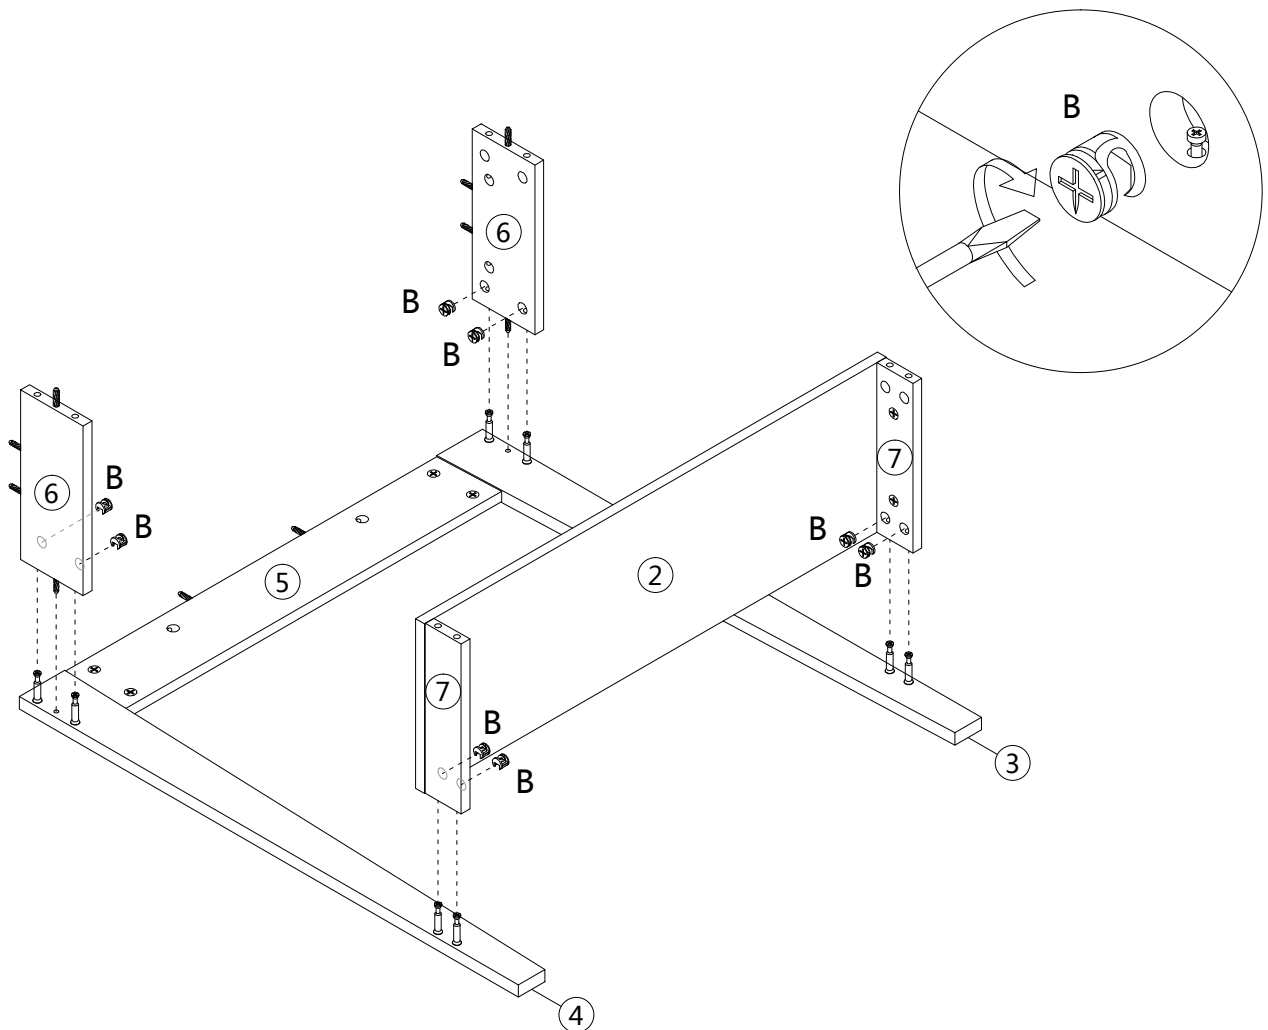

ASSEMBLY INSTRUCTIONS
INSTRUCTIONS D'ASSEMBLAGE

CONSOLE TABLE DARK TAUPE 1 SHELF
TABLE CONSOLE TAUPE FONCÉ 1 ÉTAGÈRE

													
	ø15x9mm	4x40mm	6x30mm		3x14mm								
A	36PCS	B	36PCS	C	2PCS	D	20PCS	E	4PCS	F	2PCS	G	4PCS
													
	6x30mm												
H	2PCS	I	2PCS										

step 1

step 2

step 3

step 4

step 5

step 6

step 7

step 8

step 9

step 10

step 11

step 12

WALL