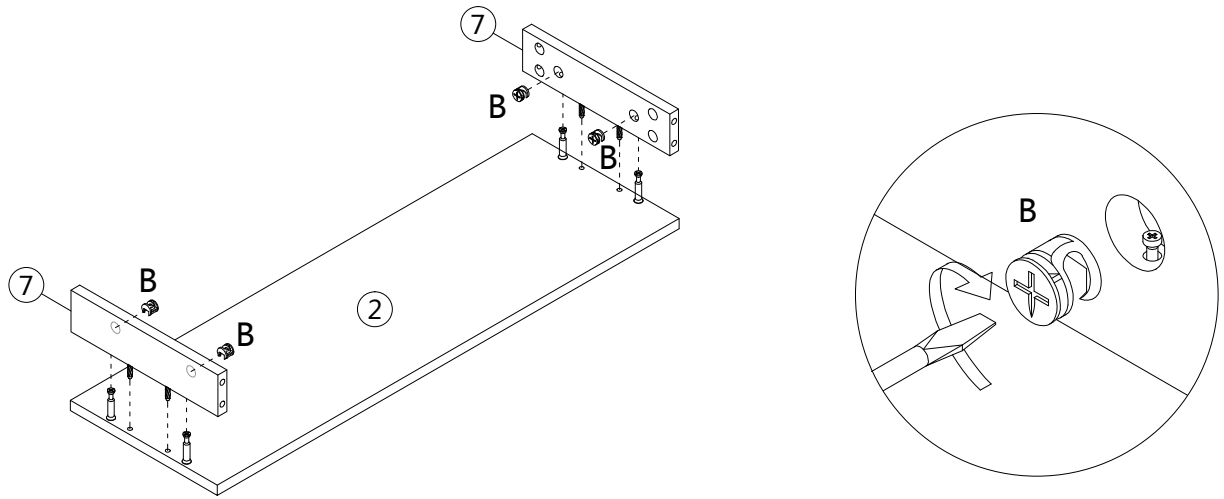

ASSEMBLY INSTRUCTIONS
INSTRUCTIONS D'ASSEMBLAGE

CONSOLE TABLE DARK TAUPE 1 SHELF
TABLE CONSOLE TAUPE FONCÉ 1 ÉTAGÈRE

													
	ø15x9mm	4x40mm	6x30mm		3x14mm								
A	36PCS	B	36PCS	C	2PCS	D	20PCS	E	4PCS	F	2PCS	G	4PCS
													
	6x30mm												
H	2PCS	I	2PCS										

step 1

step 2

step 3

step 4

step 5

step 6

step 7

step 8