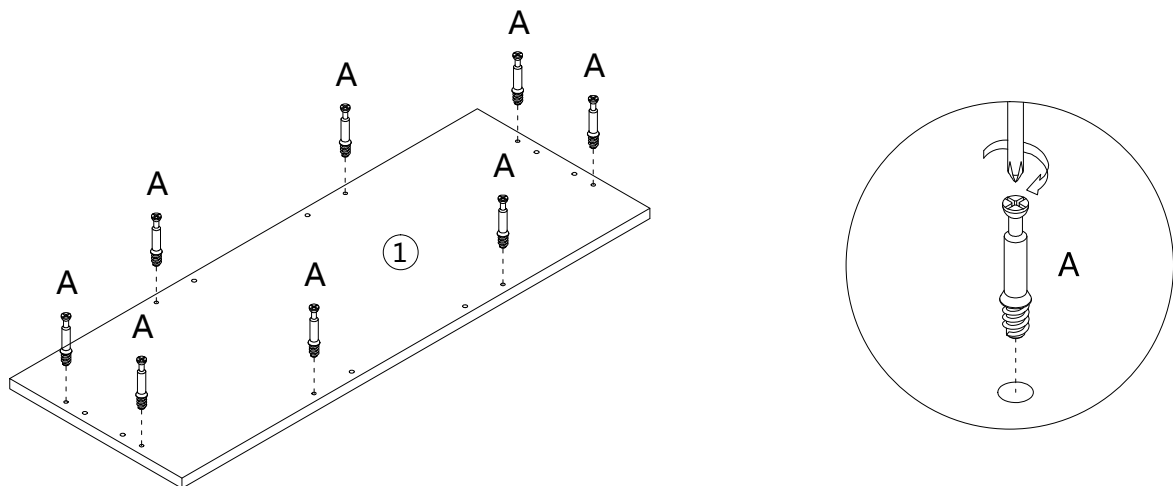

ASSEMBLY INSTRUCTIONS
INSTRUCTIONS D'ASSEMBLAGE

CONSOLE TABLE DARK TAUPE 1 SHELF
TABLE CONSOLE TAUPE FONCÉ 1 ÉTAGÈRE

													
	ø15x9mm	4x40mm	6x30mm		3x14mm								
A	36PCS	B	36PCS	C	2PCS	D	20PCS	E	4PCS	F	2PCS	G	4PCS
													
	6x30mm												
H	2PCS	I	2PCS										

step 1

step 2

step 3

step 4

step 5

step 6

step 7

step 8