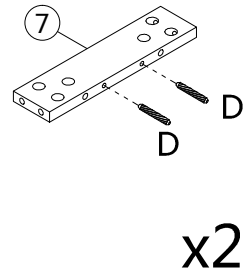

ASSEMBLY INSTRUCTIONS
INSTRUCTIONS D'ASSEMBLAGE

CONSOLE TABLE DARK TAUPE 1 SHELF
TABLE CONSOLE TAUPE FONCÉ 1 ÉTAGÈRE

													
	ø15x9mm	4x40mm	6x30mm		3x14mm								
A	36PCS	B	36PCS	C	2PCS	D	20PCS	E	4PCS	F	2PCS	G	4PCS
													
	6x30mm												
H	2PCS	I	2PCS										

step 1

step 2

step 3

step 4

step 5

step 6

step 7

step 8