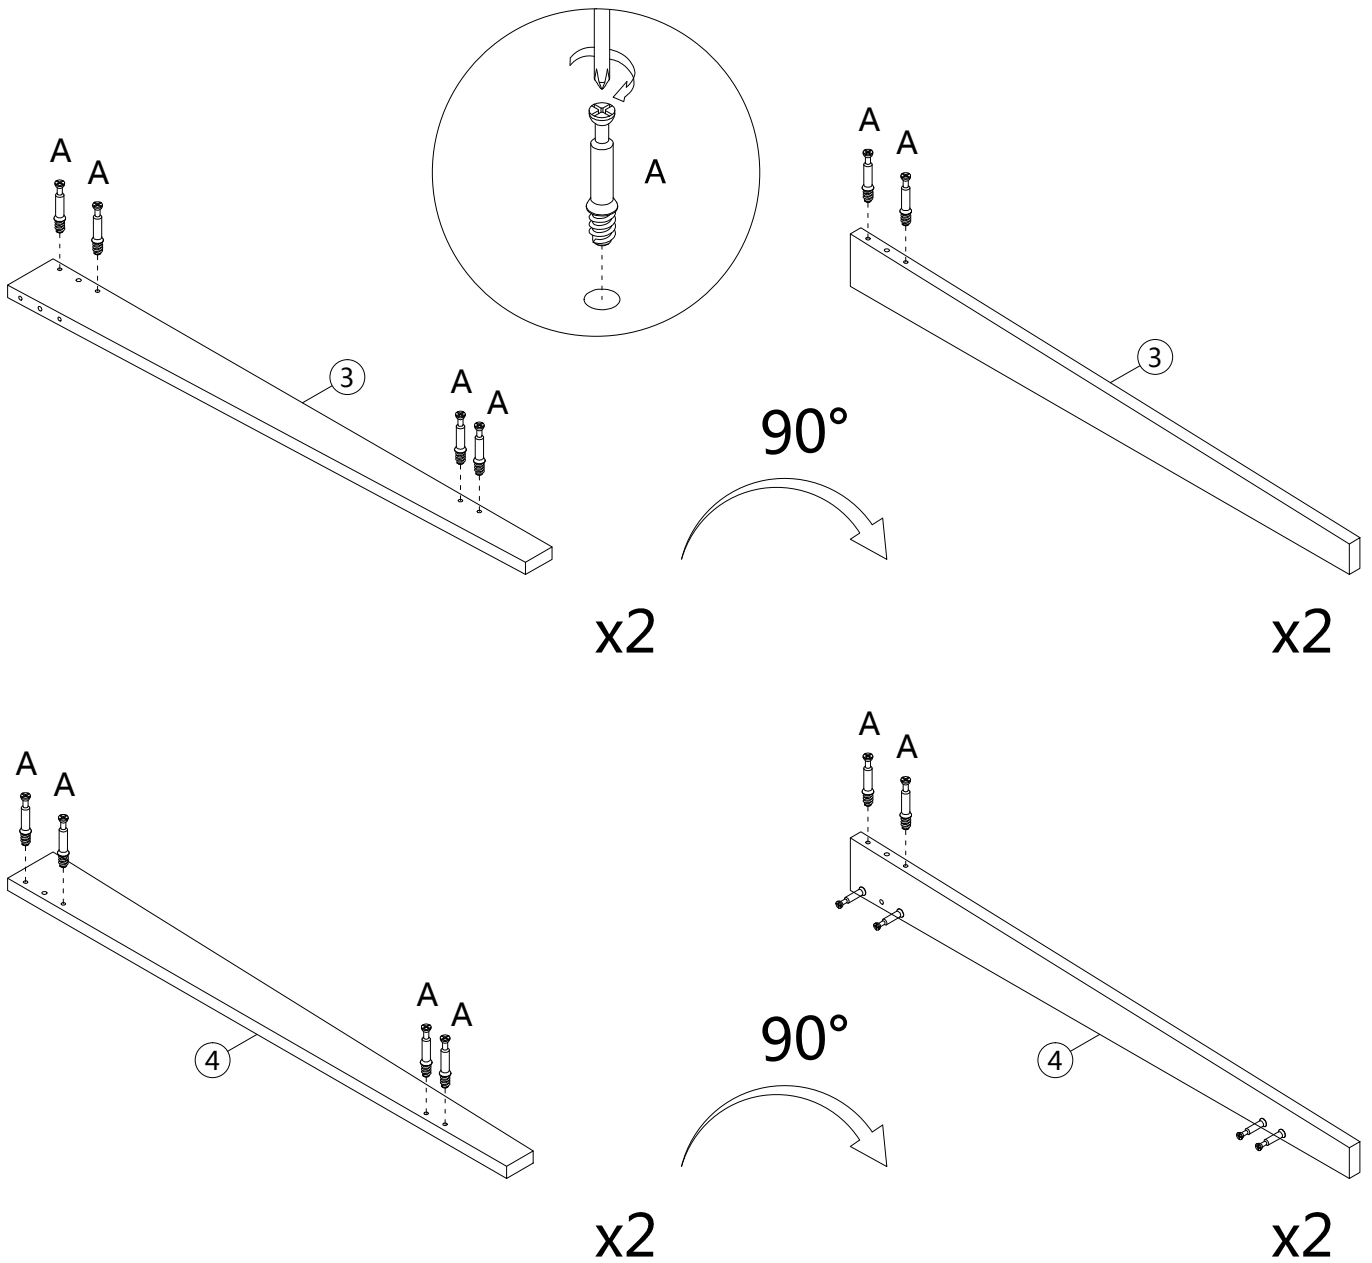

ASSEMBLY INSTRUCTIONS
INSTRUCTIONS D'ASSEMBLAGE

CONSOLE TABLE DARK TAUPE 1 SHELF
TABLE CONSOLE TAUPE FONCÉ 1 ÉTAGÈRE

													
	ø15x9mm	4x40mm	6x30mm		3x14mm								
A	36PCS	B	36PCS	C	2PCS	D	20PCS	E	4PCS	F	2PCS	G	4PCS
													
	6x30mm												
H	2PCS	I	2PCS										

step 1

step 2

step 3

step 4

step 5

step 6

step 7

step 8

step 9

step 10

step 11

step 12

WALL