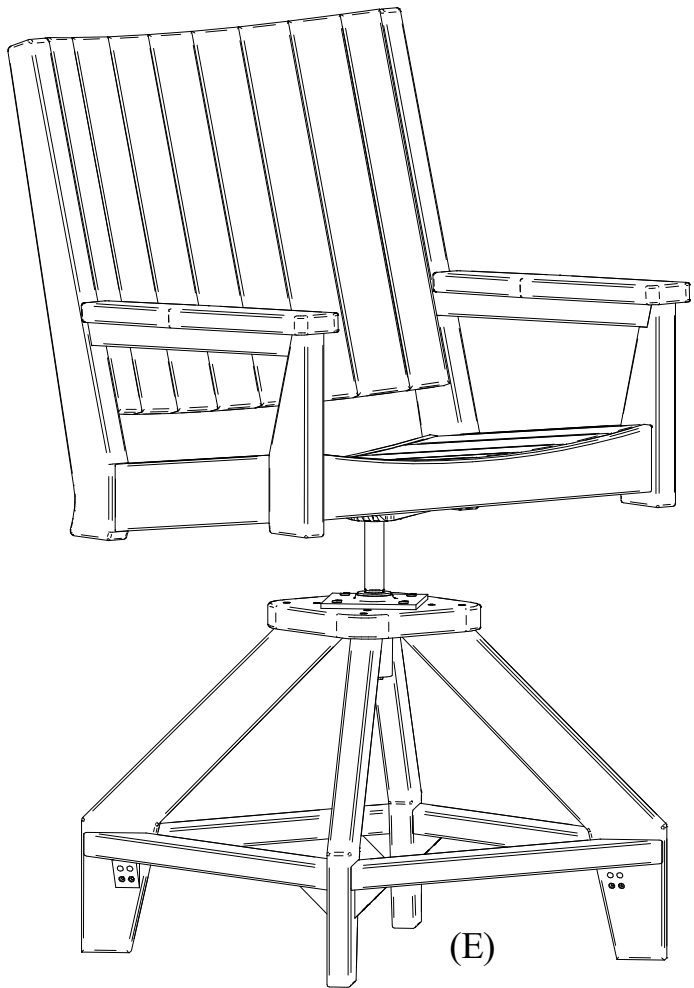

Assembly Instructions  
instructions de montage  
Instrucciones de montaje

BERLIN  
GARDENS

Mayhew Chat Counter, Bar, XT Swivel Chair  
Compteur de conversation Mayhew, bar, chaise pivotante XT  
Mostrador de chat Mayhew, bar, silla giratoria XT

**2** (F,G)

3 (D)

4 (B)

5<sup>(E)</sup>

(E)