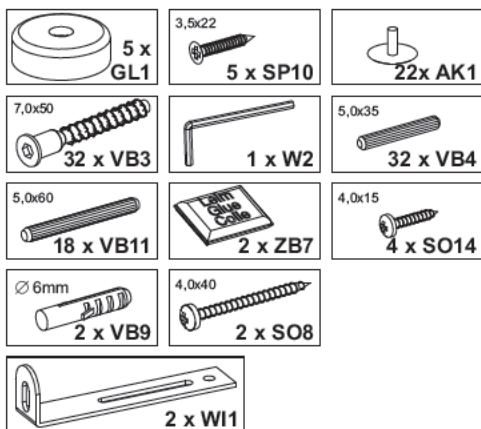

Beschläge / fittings / Ferrures pour meubles / Herrajes / Guarnizioni / Железные оправы для мебели / Okucia / Kování / Kovanie / Vasalások / обков / Parçaları / okovje / armături, balamale