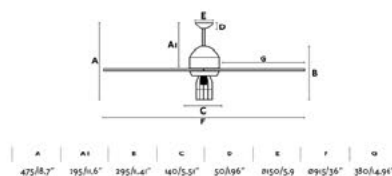

## Características generales

Fijación	Techo
Clase	I
IP	20
Voltaje	220V-240V
Hercios	50/60Hz
Potencia	15W
W	15-26-49
RPM	136-192-225
Flujo de aire (m <sup>3</sup> /min)	96.71
Función inversa	No
Tipo de motor	AC
Nº de palas	6
Techo inclinado	Si
Se puede instalar sin tija	No
Tipo de control incluido	Mando a distancia