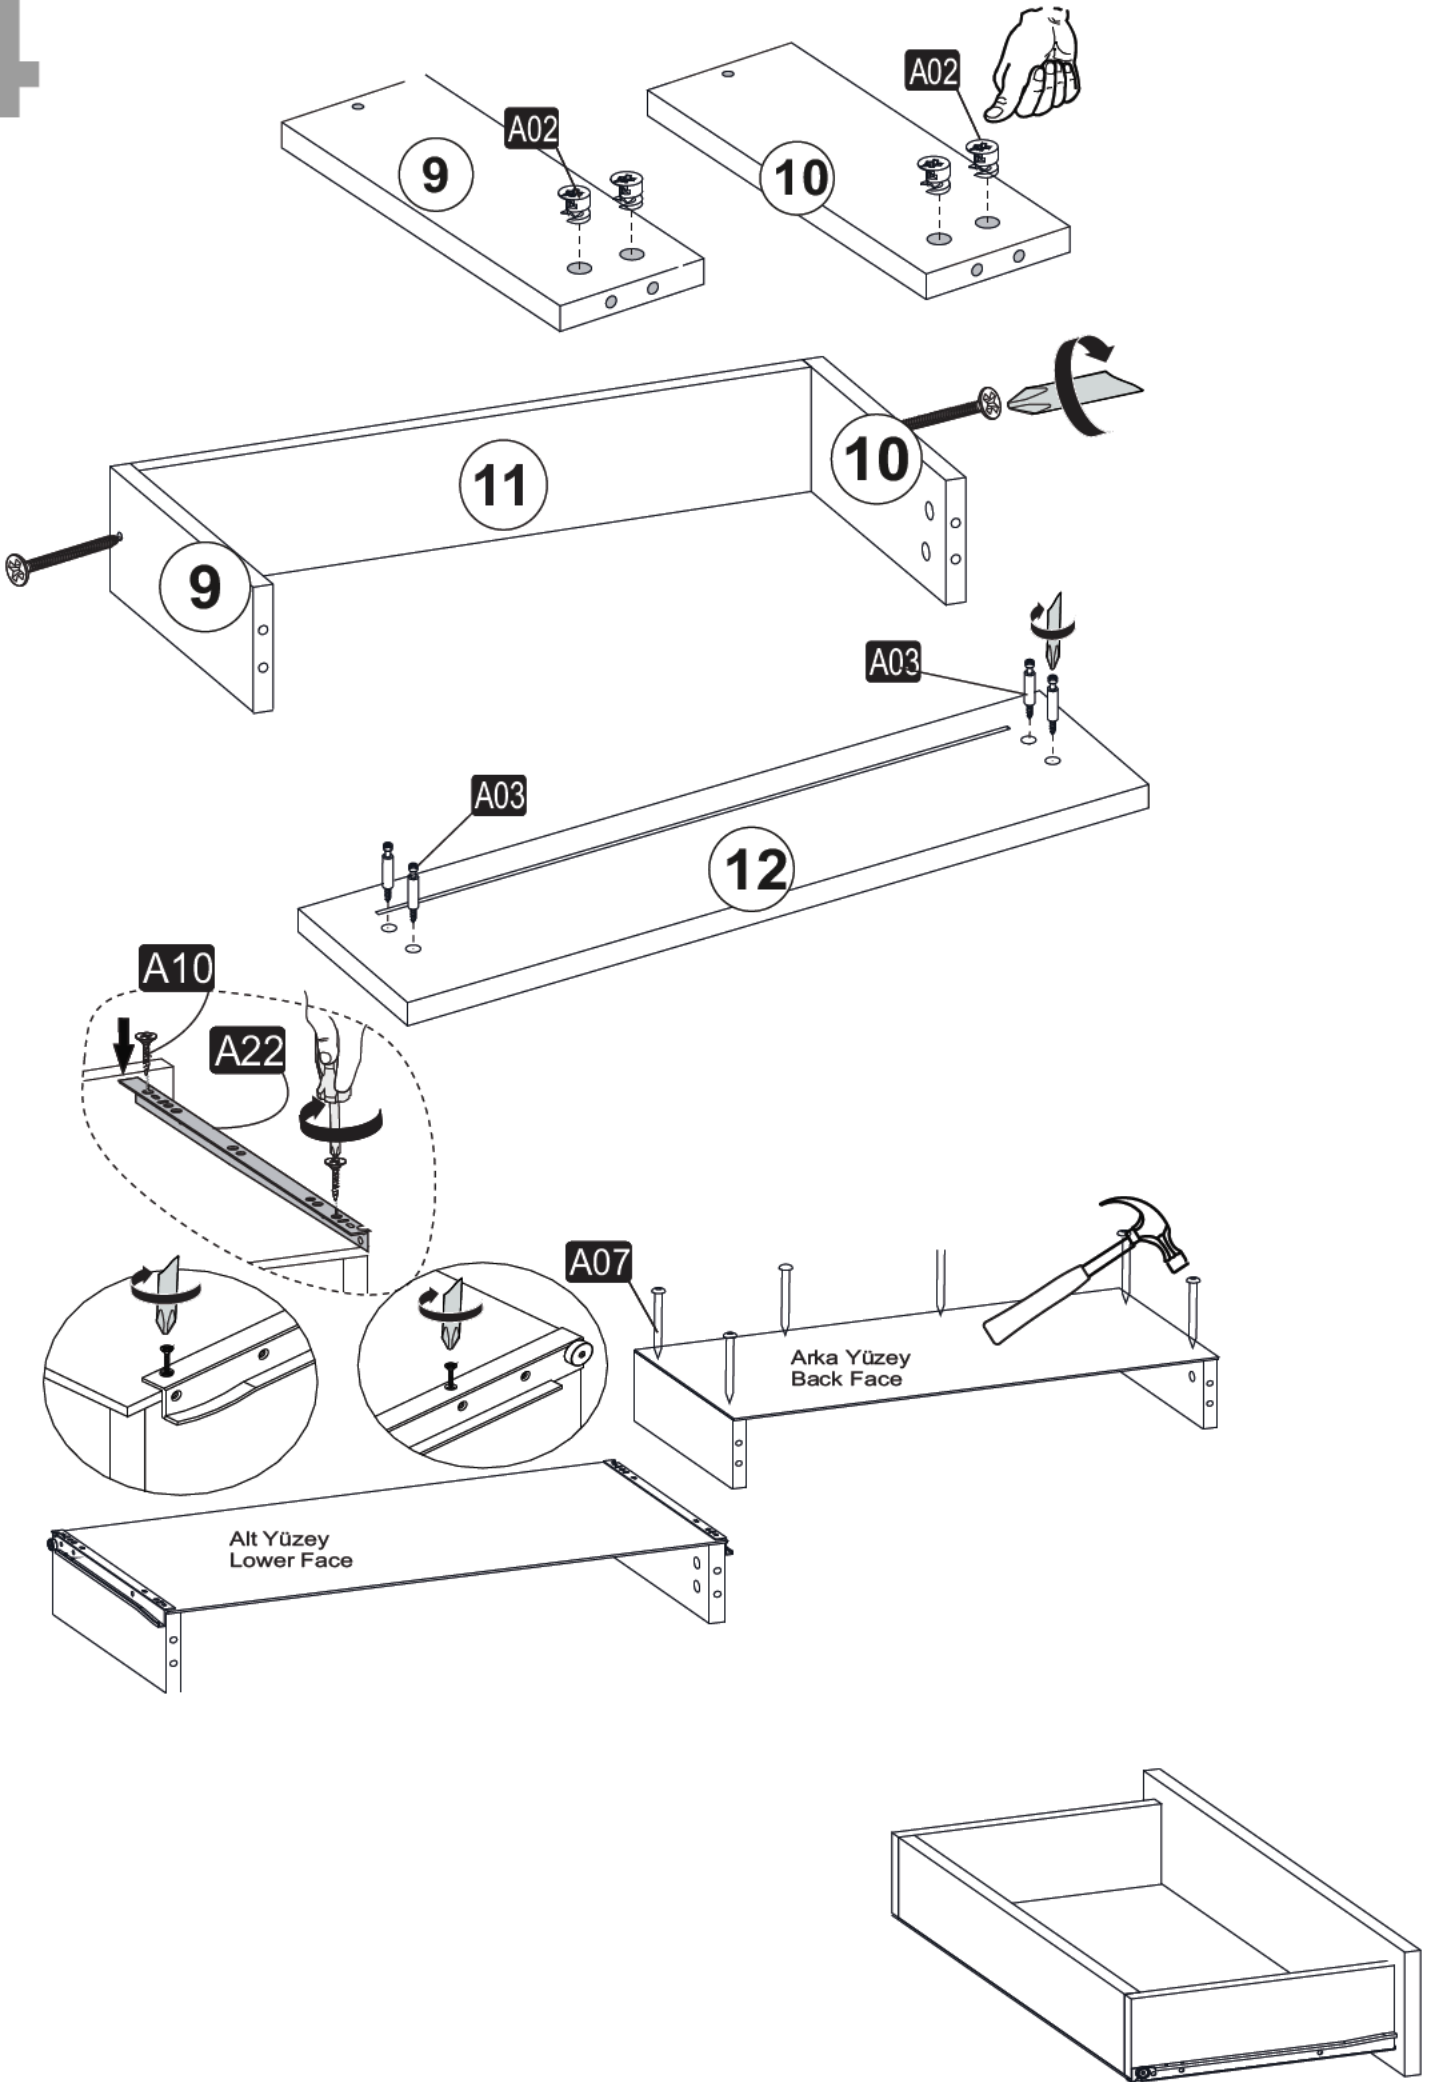

AKSESUAR LİSTESİ / ACCESSORY LIST

A18 4x50  20x	A02 Minifix k18  4x	A03 Minifix M10  4x	A22 25 cm Çekmece Ray  1x	A10 3,5x18 YHB Vida  8x
A16 Ø8  6x	A33 5X70  6x	A07 arkalık çivisi  10x	A11 3,5x30 YHB Vida  4x	A09 minifix tapA  ANTRASİT 4x
A08 4X50 Tapa  BEYAZ 6x	A08 4X50 tapa  ANTRASİT 8x	A38 DEKORATİF PUL DECORATIVE STAMP  KROM SİLVER  6x		

PARÇA TANILAMA / DISASSEMBLED VIEW

1

2

3

A18

4

5

6