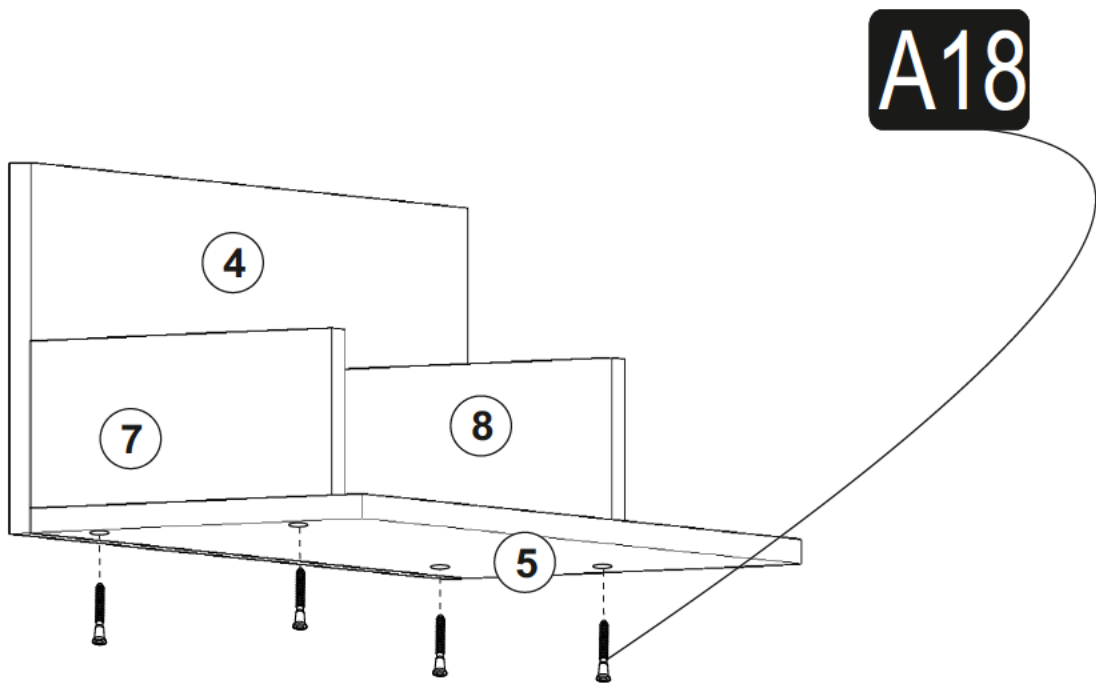

AKSESUAR LİSTESİ / ACCESSORY LIST

A18 4x50  20x	A02 Minifix k18  4x	A03 Minifix M10  4x	A22 25 cm Çekmece Ray  1x	A10 3,5x18 YHB Vida  8x
A16 Ø8  6x	A33 5X70  6x	A07 arkalık çivisi  10x	A11 3,5x30 YHB Vida  4x	A09 minifix tapA  ANTRASİT 4x
A08 4X50 Tapa  BEYAZ 6x	A08 4X50 tapa  ANTRASİT 8x	A38 DEKORATİF PUL DECORATIVE STAMP  KROM SİLVER  6x		

PARÇA TANILAMA / DISASSEMBLED VIEW

1

2

3

A18

4

5

6