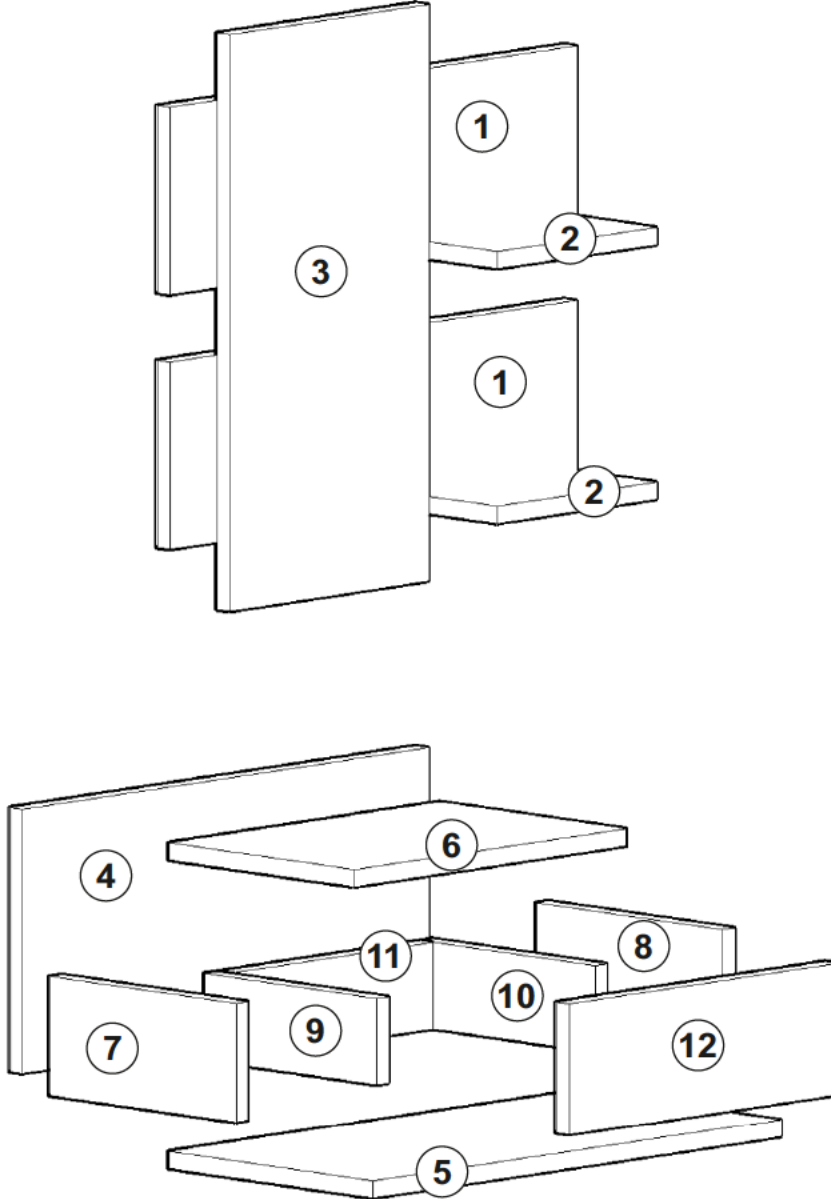

AKSESUAR LİSTESİ / ACCESSORY LIST

A18 4x50  20x	A02 Minifix k18  4x	A03 Minifix M10  4x	A22 25 cm Çekmece Ray  1x	A10 3,5x18 YHB Vida  8x
A16 Ø8  6x	A33 5X70  6x	A07 arkalık çivisi  10x	A11 3,5x30 YHB Vida  4x	A09 minifix tapA  ANTRASİT 4x
A08 4X50 Tapa  BEYAZ 6x	A08 4X50 tapa  ANTRASİT 8x	A38 DEKORATİF PUL DECORATIVE STAMP  KROM SİLVER  6x		

PARÇA TANILAMA / DISASSEMBLED VIEW

1

2

3

A18

4

5

6