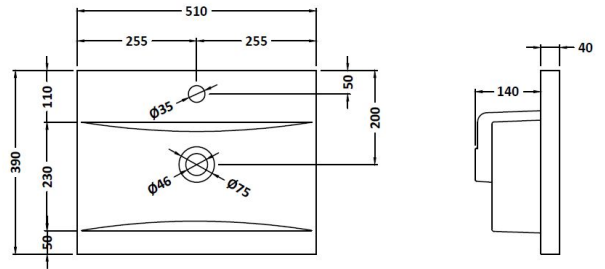

### PRODUCT DIMENSIONS

Height (mm)	Width (mm)	Depth (mm)	Nett Wgt Kg
538	500	383	26

### PACKAGING DIMENSIONS

Height (mm)	Width (mm)	Depth (mm)	Gross Wgt Kg
560	520	405	26

### OUTER BOX DIMENSIONS (If Applicable)

Height (mm)	Width (mm)	Depth (mm)	Gross Wgt Kg

## PRODUCT DIMENSIONS

Height (mm)	Width (mm)	Depth (mm)	Nett Wgt Kg
180	510	390	10.54