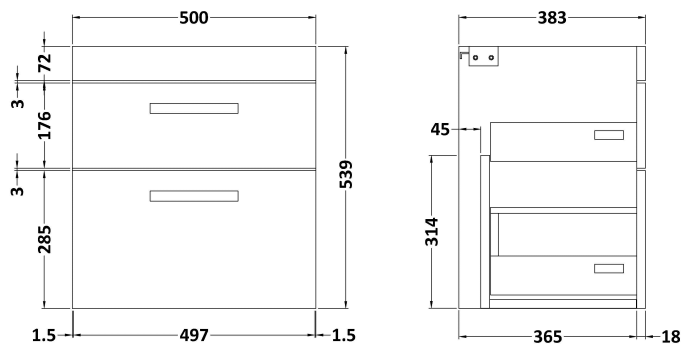

### PRODUCT DIMENSIONS

Height (mm)	Width (mm)	Depth (mm)	Nett Wgt Kg
538	500	383	26

### PACKAGING DIMENSIONS

Height (mm)	Width (mm)	Depth (mm)	Gross Wgt Kg
560	520	405	26

## PRODUCT DIMENSIONS

Height (mm)	Width (mm)	Depth (mm)	Nett Wgt Kg
180	510	390	10.54

## PACKAGING DIMENSIONS

Height (mm)	Width (mm)	Depth (mm)	Gross Wgt Kg
210	410	530	10.54