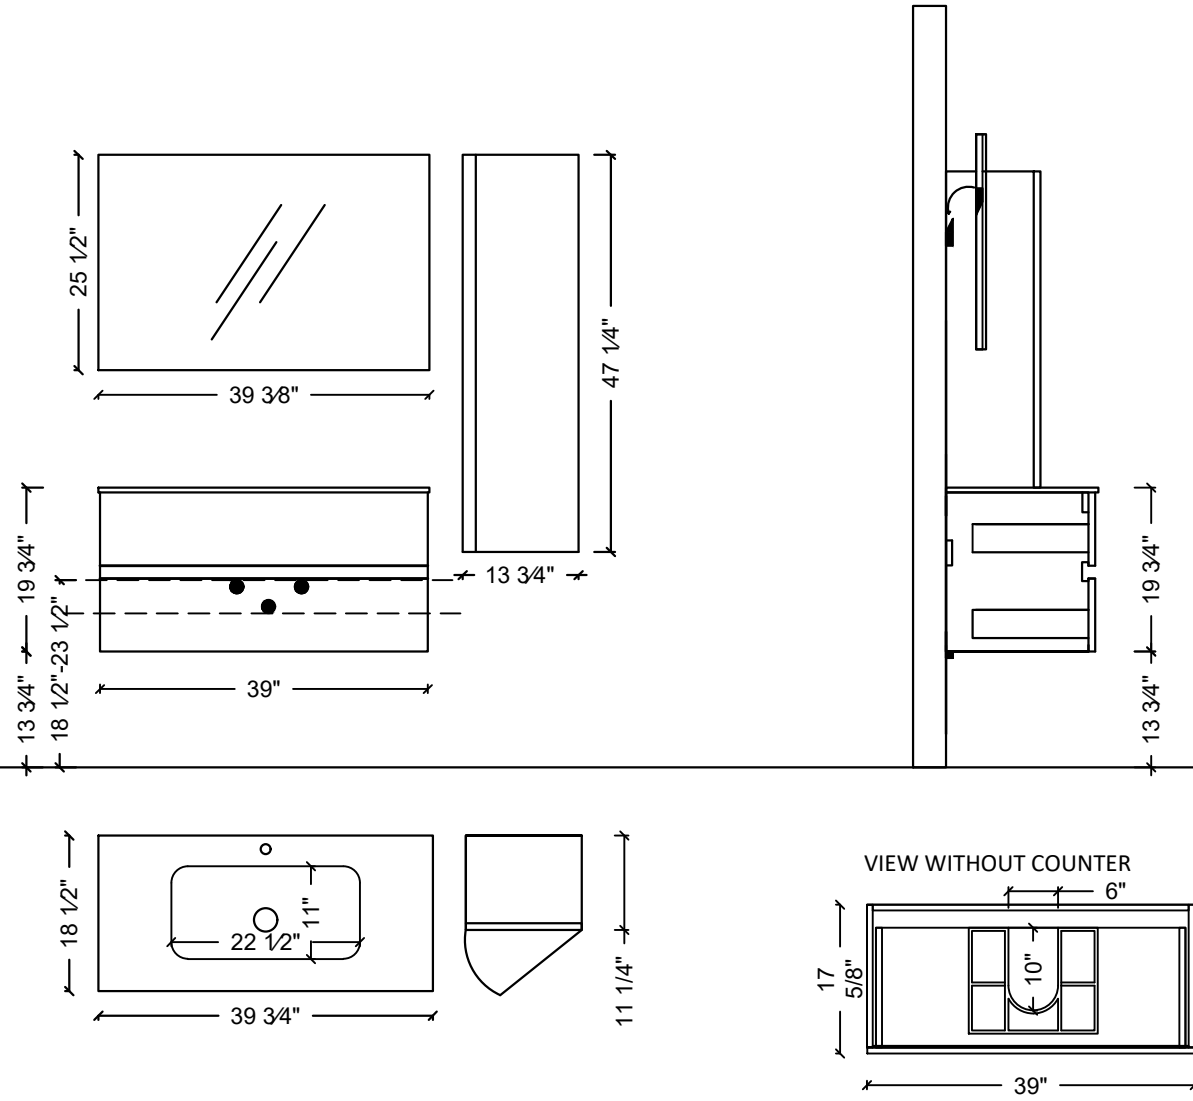

# 40" VANITY