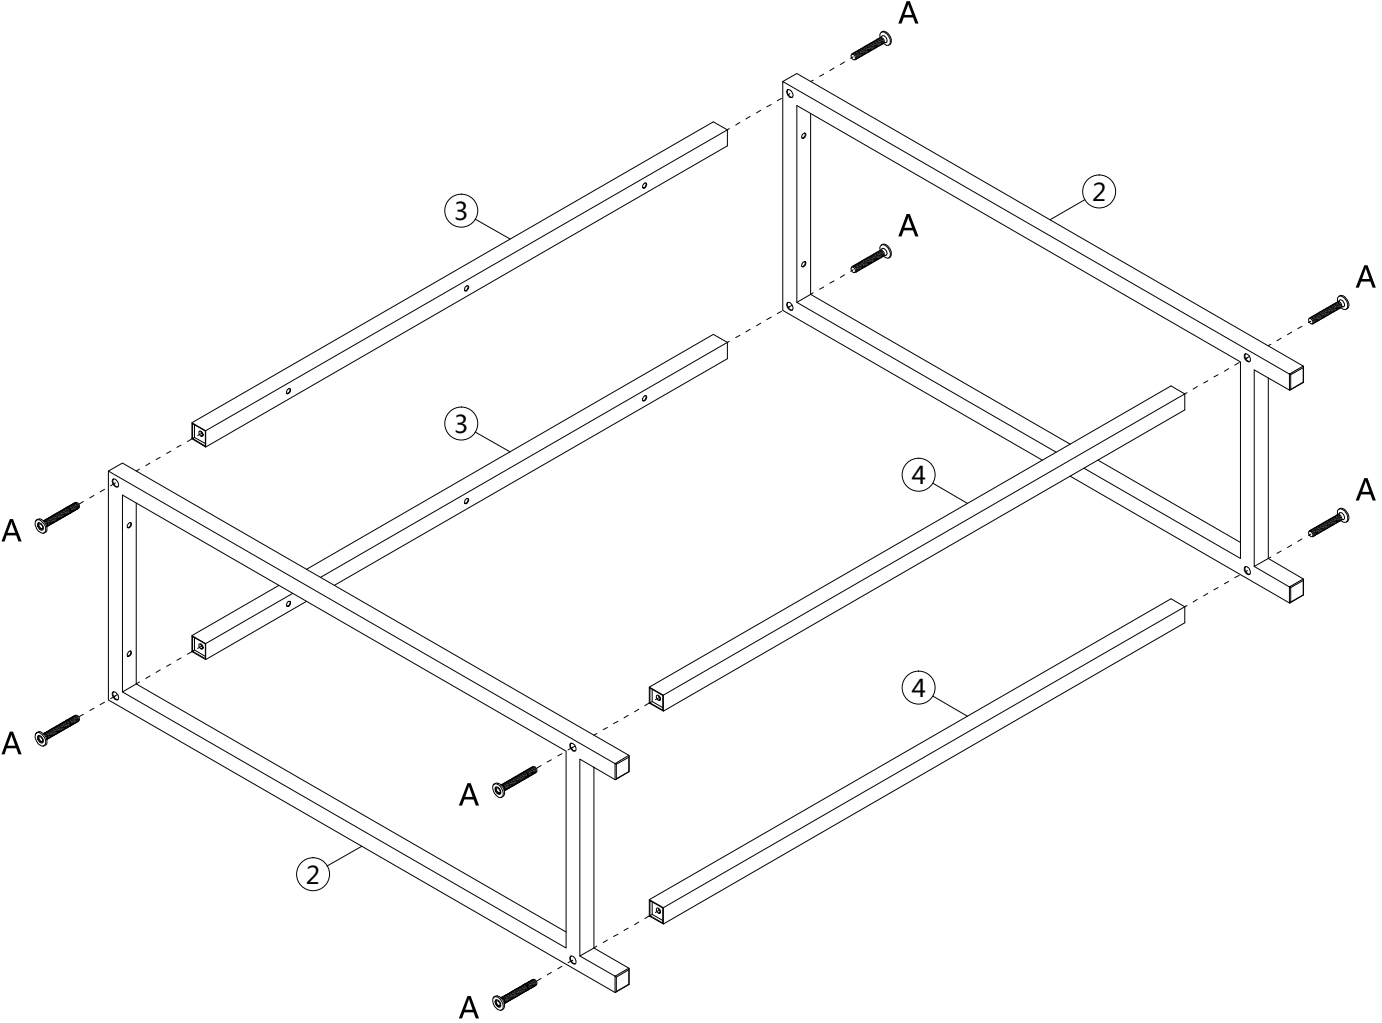

ASSEMBLY INSTRUCTIONS
INSTRUCTIONS D'ASSEMBLAGE

CONSOLE TABLE 31L DARK TAUPE BLACK METAL
TABLE CONSOLE 31L TAUPE FONCÉ MÉTAL NOIR

6x40mm

A 8PCS

B 1PC

4x30mm

C 10PCS

step 1

step 2