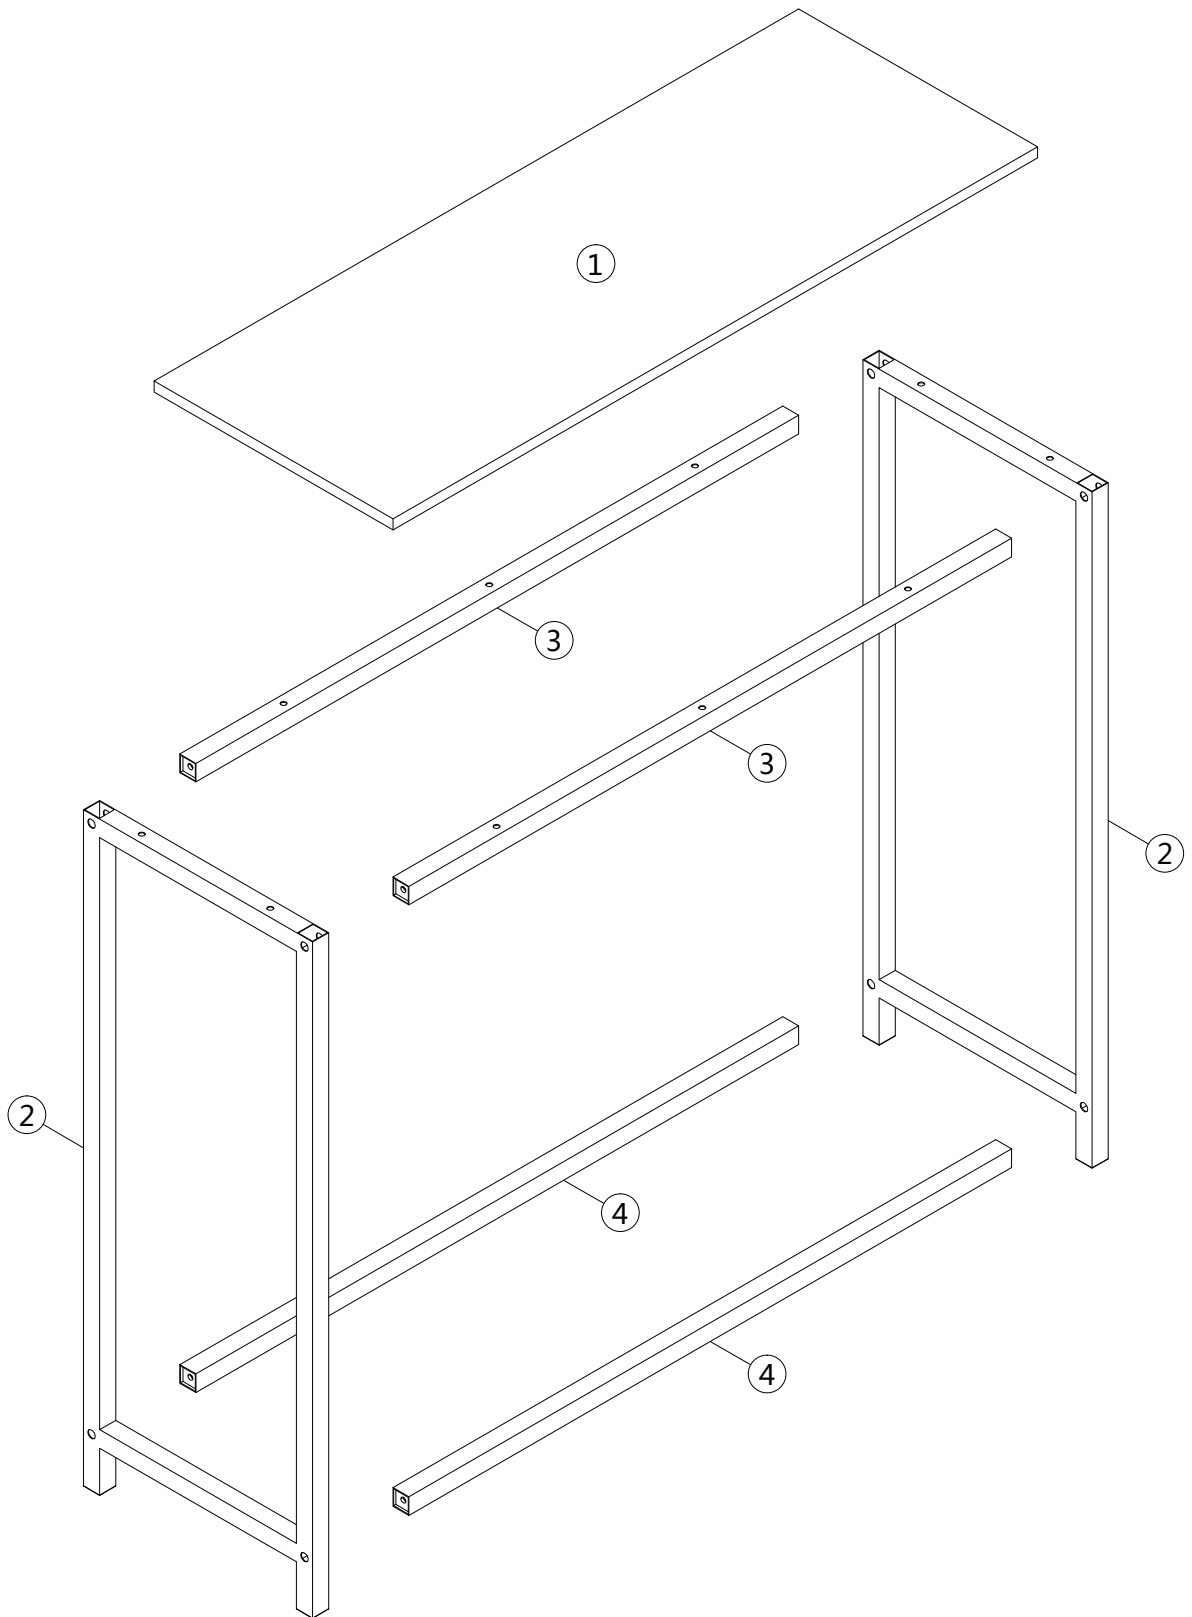

ASSEMBLY INSTRUCTIONS
INSTRUCTIONS D'ASSEMBLAGE

CONSOLE TABLE 31L DARK TAUPE BLACK METAL
TABLE CONSOLE 31L TAUPE FONCÉ MÉTAL NOIR

6x40mm

A 8PCS

B 1PC

4x30mm

C 10PCS

step 1