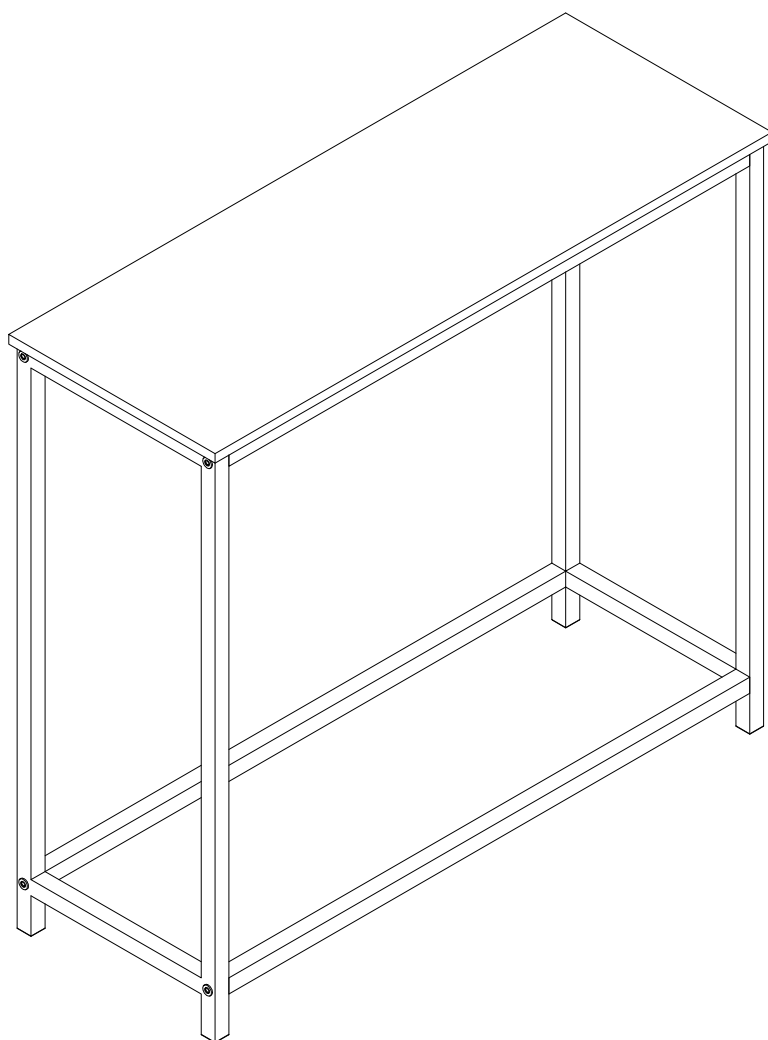

ASSEMBLY INSTRUCTIONS
INSTRUCTIONS D'ASSEMBLAGE

CONSOLE TABLE 31L DARK TAUPE BLACK METAL
TABLE CONSOLE 31L TAUPE FONCÉ MÉTAL NOIR

6x40mm

A 8PCS

B 1PC

4x30mm

C 10PCS

step 1