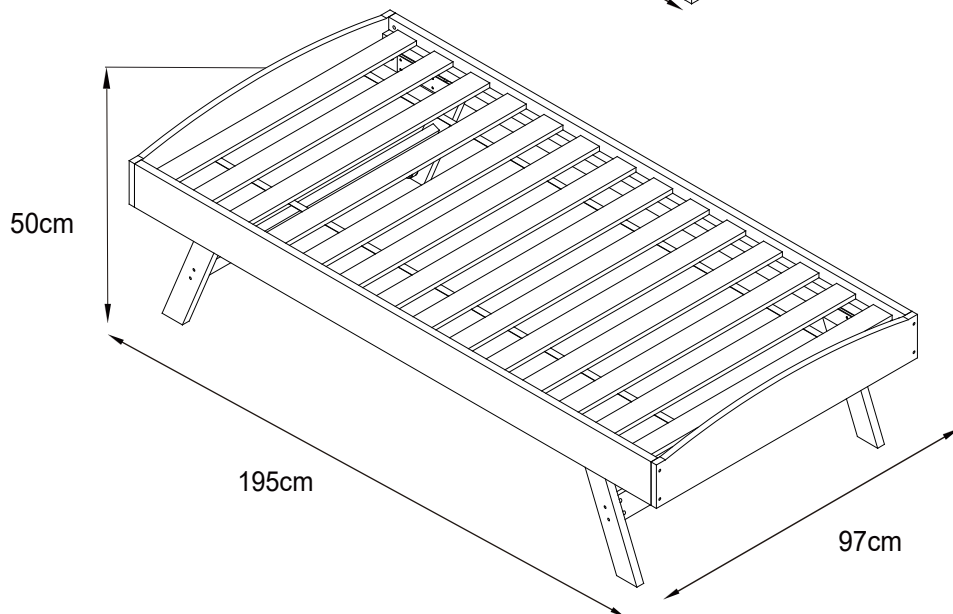

HENDRE GUEST BED ASSEMBLY INSTRUCTION

 6x55mm A x 24	 8x45mm B x 4	 6x40mm C x 12	 4x30mm D x 56	 E x 24	 F x 4	 M4 G x 1
 H x 4	 4x20 I x 24	 J x 2	 K x 2	 5x16 L x 16	 M x 8	 N x 4
 O x 16	 M5 P x 1					

STEP 1

A		4
E		4
G		1
M		2
O		4

STEP 3

A		4
E		4
G		1
M		2
O		4

STEP 3

STEP 4

STEP 5

C		12
G		1