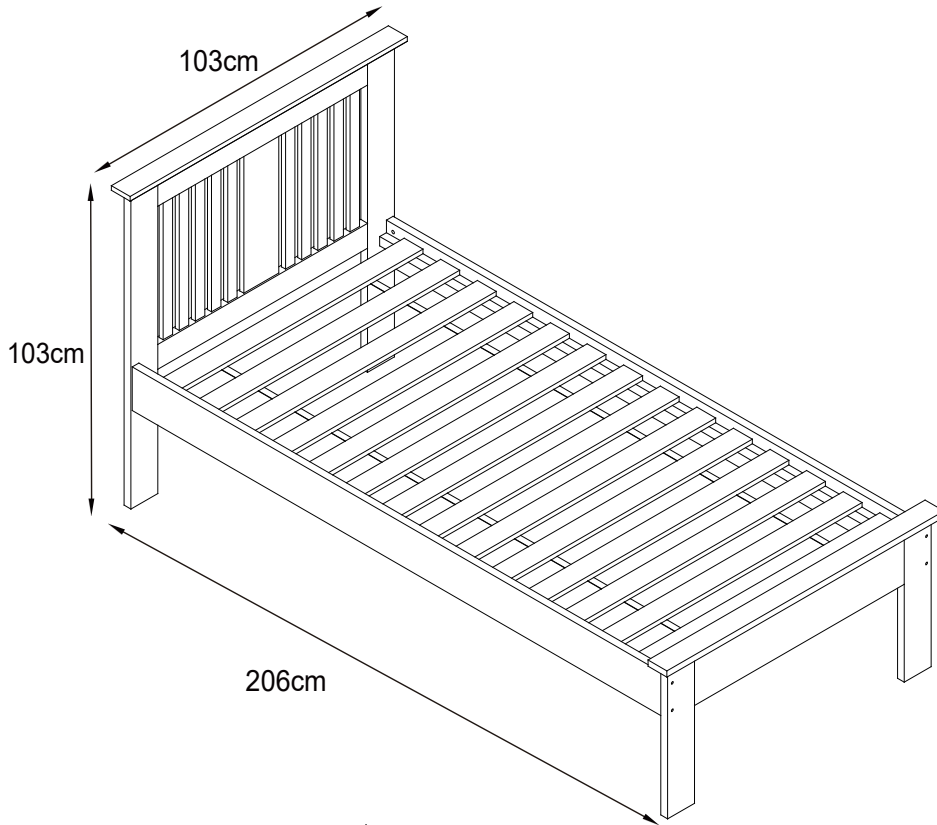

HENDRE GUEST BED ASSEMBLY INSTRUCTION

 6x55mm A x 24	 8x45mm B x 4	 6x40mm C x 12	 4x30mm D x 56	 E x 24	 F x 4	 M4 G x 1
 H x 4	 4x20 I x 24	 J x 2	 K x 2	 5x16 L x 16	 M x 8	 N x 4
 O x 16	 M5 P x 1					

STEP 1

A		4
E		4
G		1
M		2
O		4

STEP 3

A		4
E		4
G		1
M		2
O		4

STEP 3

STEP 4

STEP 5

C		12
G		1