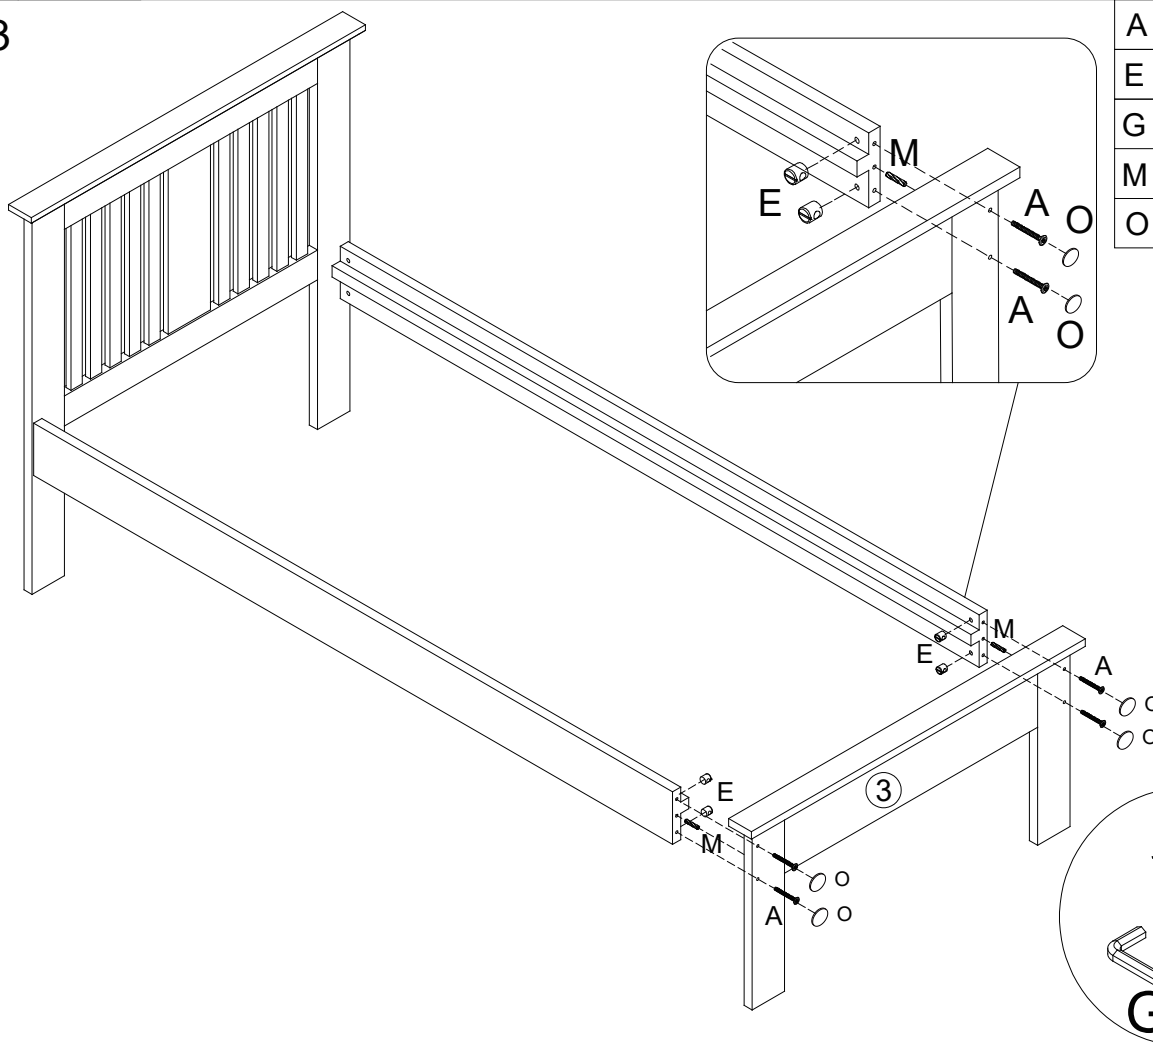

HENDRE GUEST BED ASSEMBLY INSTRUCTION

 6x55mm A x 24	 8x45mm B x 4	 6x40mm C x 12	 4x30mm D x 56	 E x 24	 F x 4	 M4 G x 1
 H x 4	 4x20 I x 24	 J x 2	 K x 2	 5x16 L x 16	 M x 8	 N x 4
 O x 16	 M5 P x 1					

STEP 1

A		4
E		4
G		1
M		2
O		4

STEP 3

A		4
E		4
G		1
M		2
O		4

STEP 3

STEP 4

STEP 5

C		12
G		1