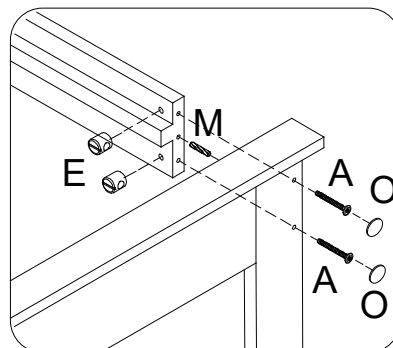

HENDRE GUEST BED ASSEMBLY INSTRUCTION

 6x55mm A x 24	 8x45mm B x 4	 6x40mm C x 12	 4x30mm D x 56	 E x 24	 F x 4	 M4 G x 1
 H x 4	 4x20 I x 24	 J x 2	 K x 2	 5x16 L x 16	 M x 8	 N x 4
 O x 16	 M5 P x 1					

STEP 1

A		4
E		4
G		1
M		2
O		4

STEP 3

A		4
E		4
G		1
M		2
O		4

STEP 3

STEP 4

STEP 5

C		12
G		1