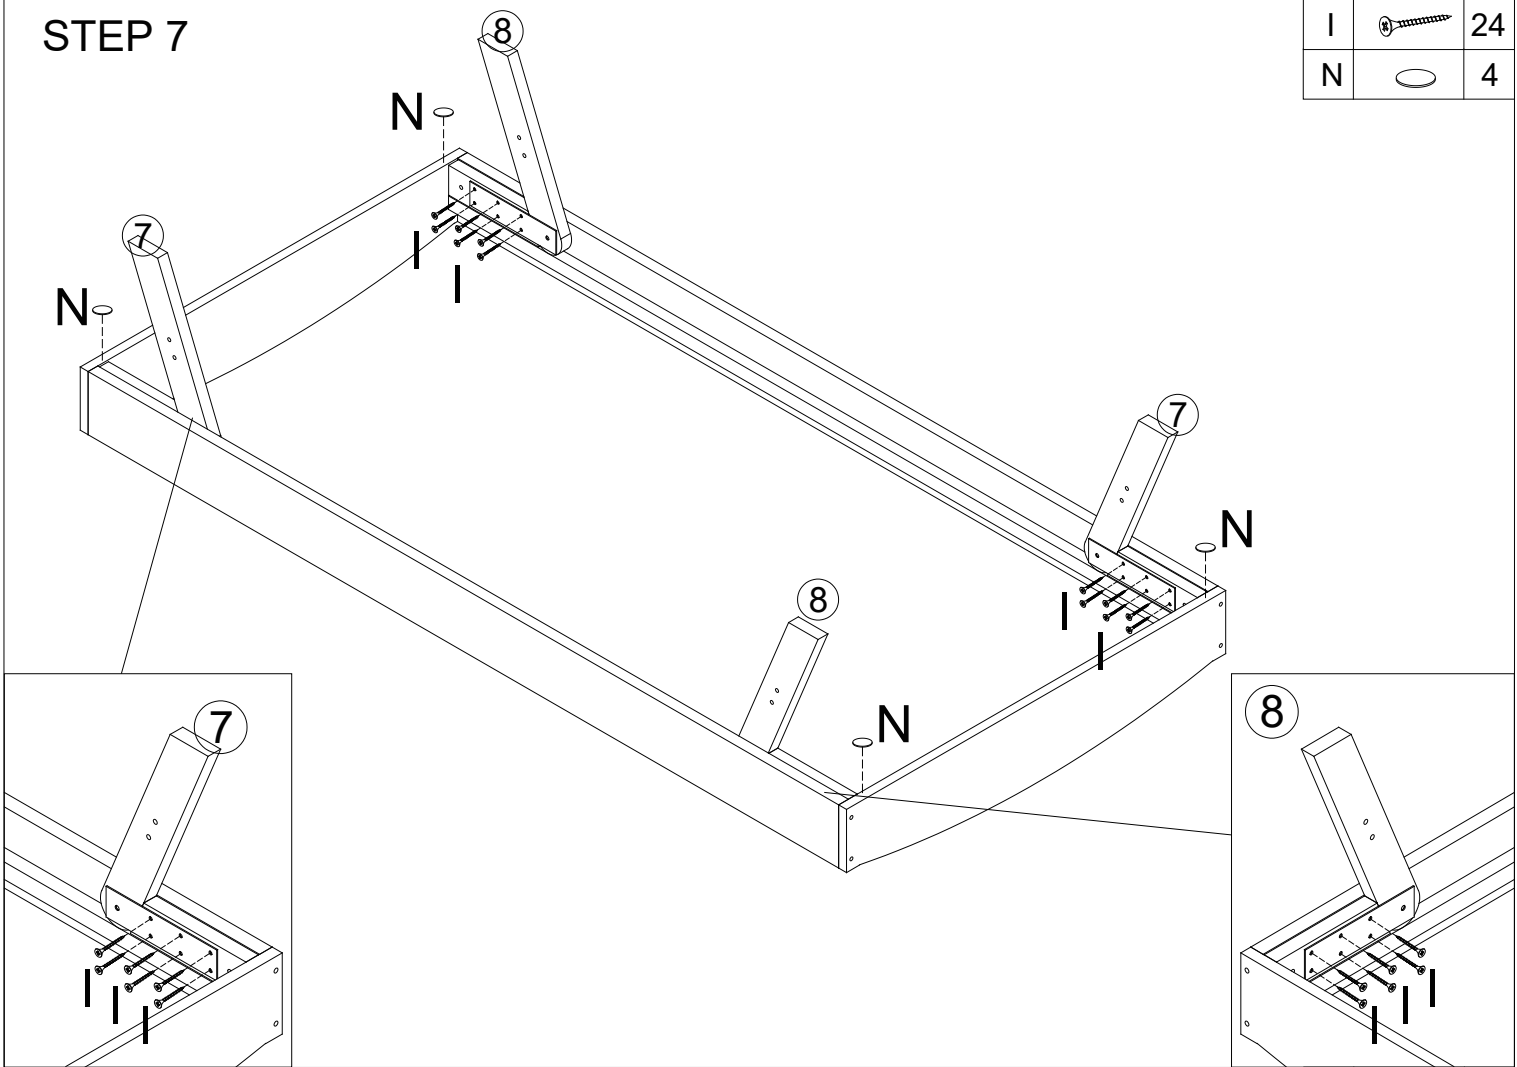

STEP 7

I		24
N		4

STEP 8

L		16
J		2
K		2