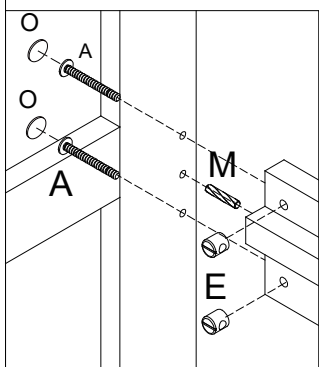

HENDRE GUEST BED ASSEMBLY INSTRUCTION

 6x55mm A x 24	 8x45mm B x 4	 6x40mm C x 12	 4x30mm D x 56	 E x 24	 F x 4	 M4 G x 1
 H x 4	 4x20 I x 24	 J x 2	 K x 2	 5x16 L x 16	 M x 8	 N x 4
 O x 16	 M5 P x 1					

STEP 1

A		4
E		4
G		1
M		2
O		4

STEP 3

A		4
E		4
G		1
M		2
O		4

STEP 3

STEP 4

STEP 5

C		12
G		1