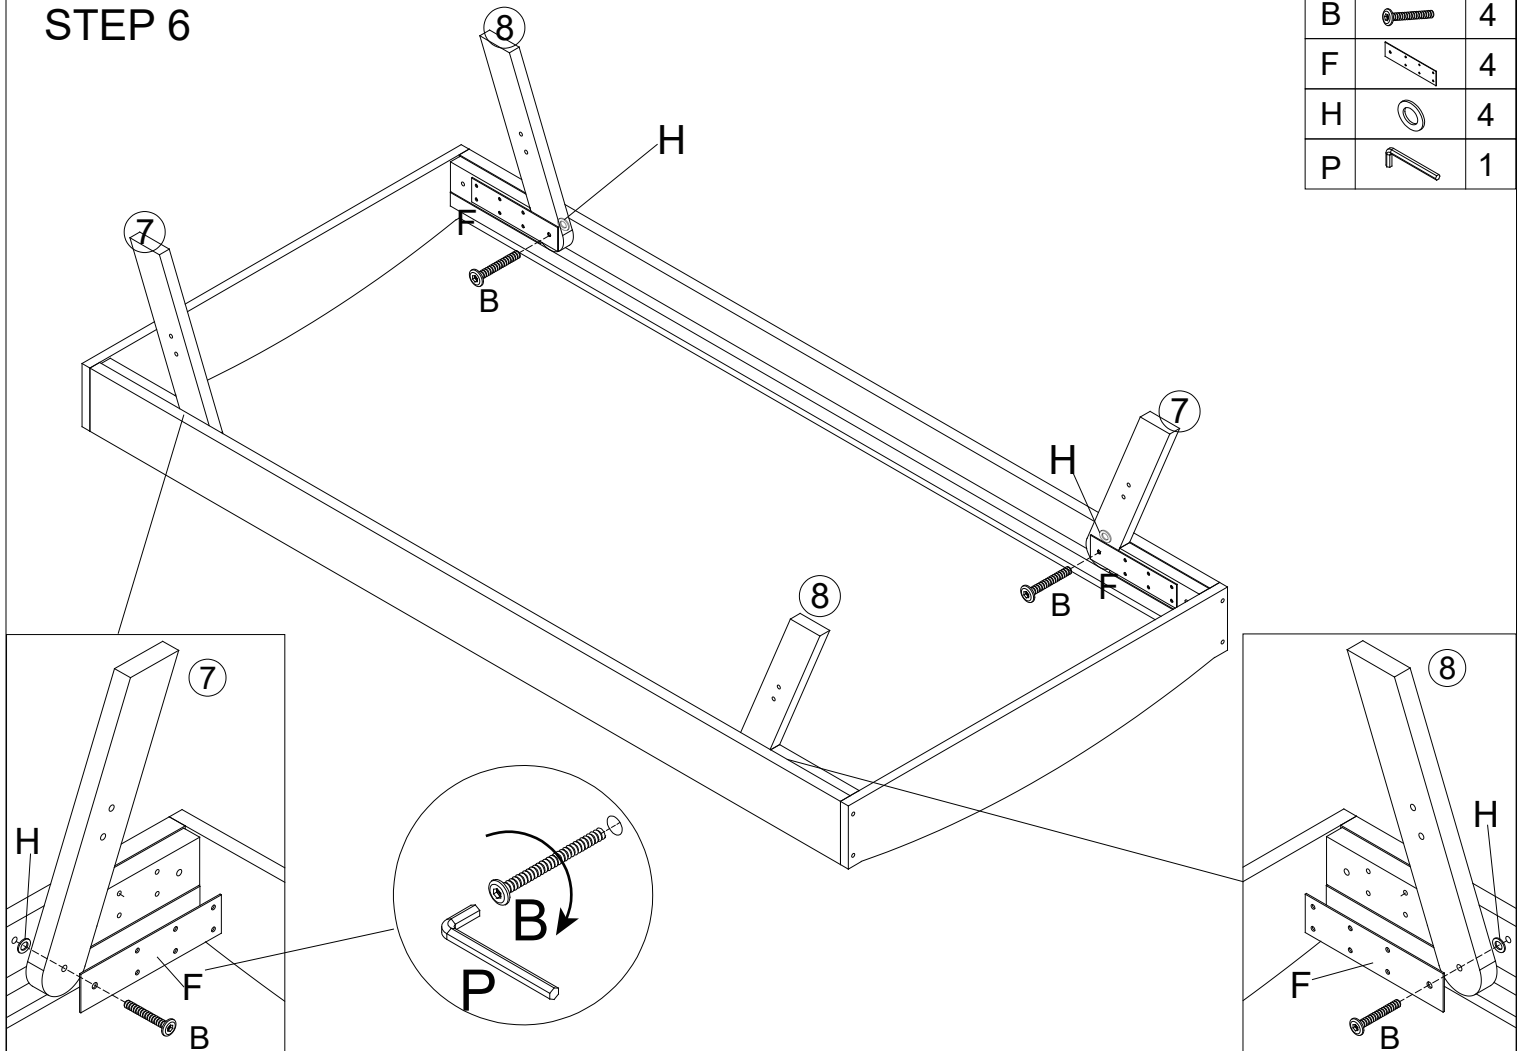

STEP 6

B		4
F		4
H		4
P		1