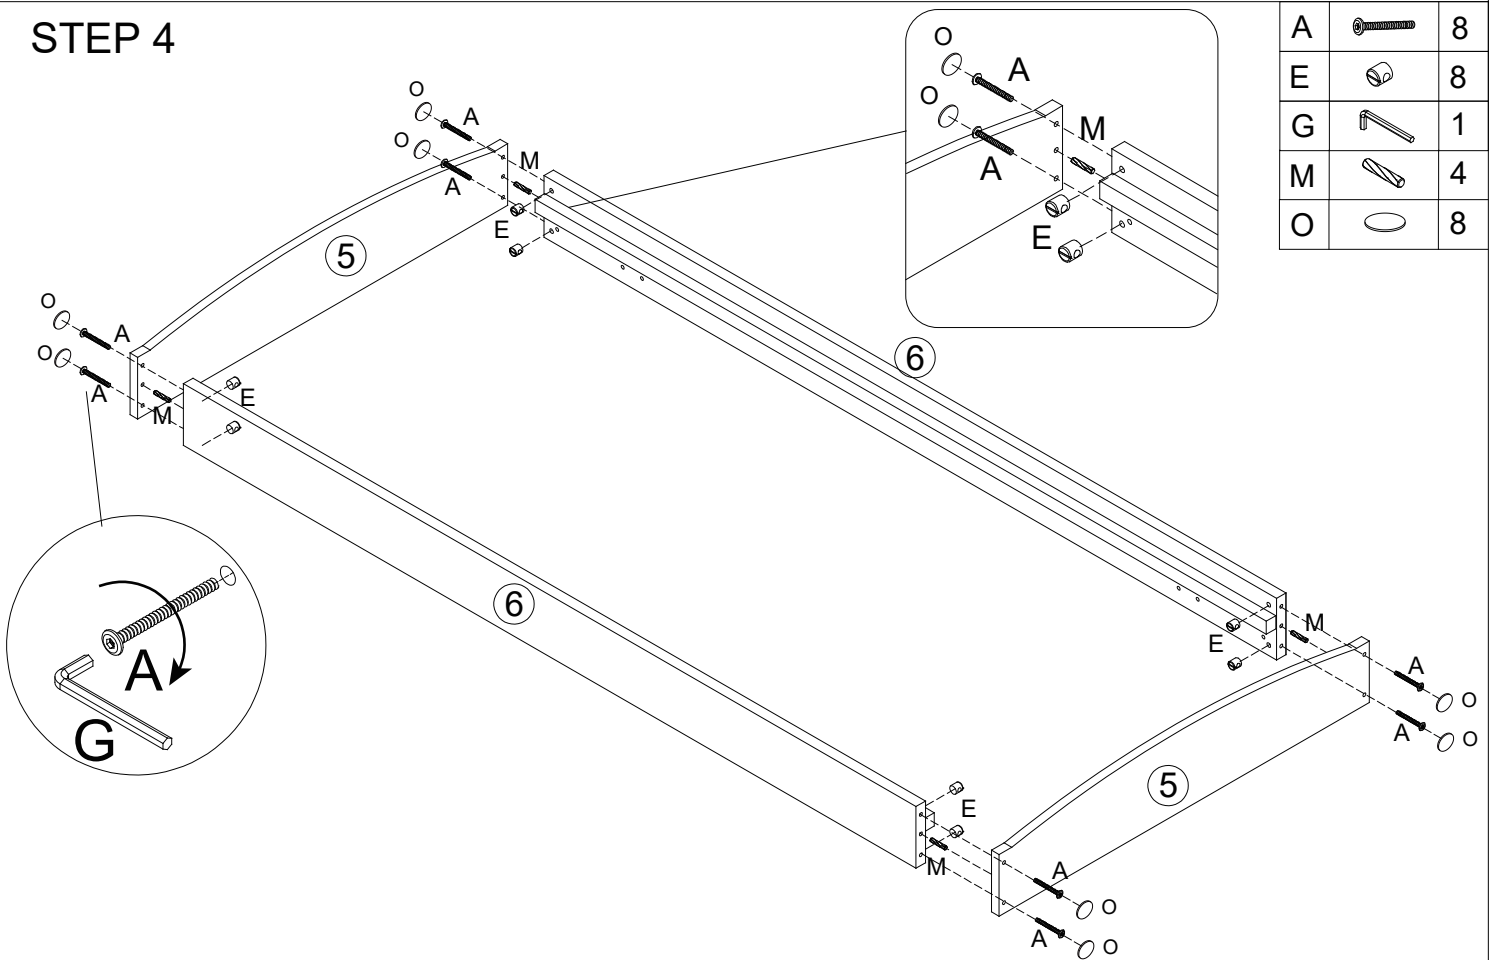

HENDRE GUEST BED ASSEMBLY INSTRUCTION

 6x55mm A x 24	 8x45mm B x 4	 6x40mm C x 12	 4x30mm D x 56	 E x 24	 F x 4	 M4 G x 1
 H x 4	 4x20 I x 24	 J x 2	 K x 2	 5x16 L x 16	 M x 8	 N x 4
 O x 16	 M5 P x 1					

STEP 1

A		4
E		4
G		1
M		2
O		4

STEP 3

A		4
E		4
G		1
M		2
O		4

STEP 3

STEP 4

STEP 5

C		12
G		1