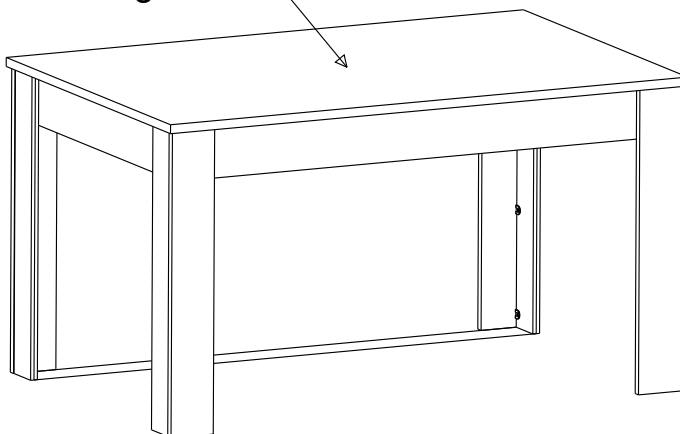

DESIGNATION : TABLE HAUTE 140X90 "WAYNE"

CARACTERISTIQUE TECHNIQUE : Meuble en panneaux de particules de 18 & 22 mm.
Meuble en panneaux de particules revêtu d'un
décor papier ou mélamine imitation suivant coloris.

<u>EMBALLAGE :</u>	<u>Poids</u>	<u>Volume</u>	<u>Dimensions</u>
	33,90 kg	m3	1474x914x60 mm
	74,73 lbs	0,0808	58 1/16 x 36 x 2 6/16"

CROQUIS ET DIMENSIONS

REFERENCE

DECORS

146987 0

Chene brosse/noir mat

Dims : L:138.4 x P:90 cm.
Max : 53 Kg

900mm
1384mm
771mm